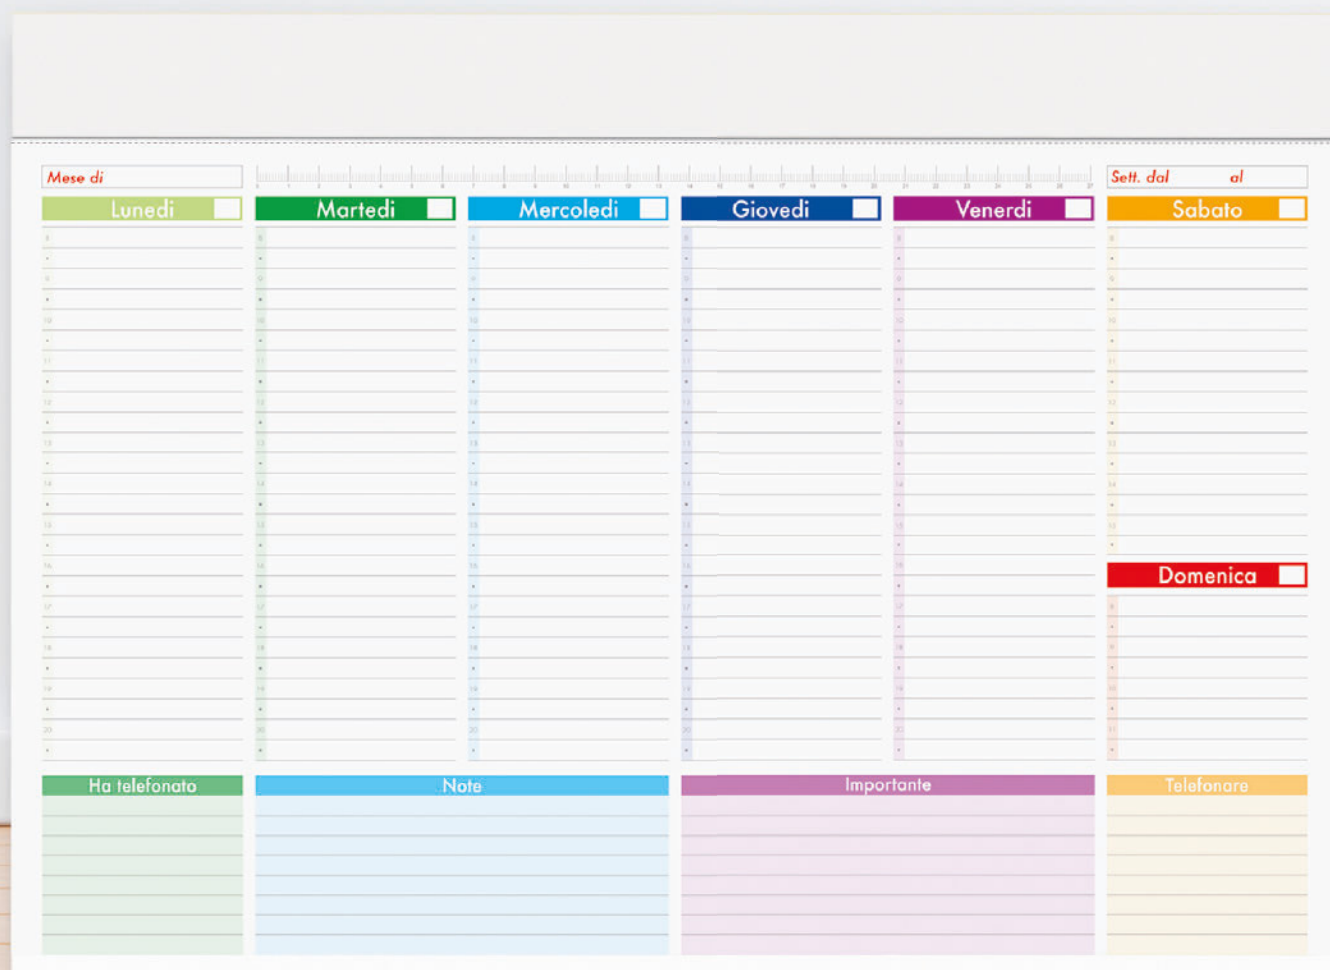

Planning multicolor

in cartoncino bianco

formato
43x31 cm ca

PA802 Planning

Planning multicolor
testata in cartoncino bianco

- f.to planning: 43x31 cm ca
- f.to testata: 43x4 cm ca
- 25

La carta proviene da
materiale certificato FSC,
materiale riciclato e/o
legno controllato.

PA806 Mini Planning

Planning multicolor, testata in cartoncino bianco

- ☑ f.to planning: 29,6x21,5 cm ca
- ☑ f.to testata: 29,6x3 cm ca
- 📦 25

formato
29,6x21,5 cm ca

PA807 Slim Planning

Planning multicolor, testata in cartoncino bianco

- ☑ f.to planning: 29,4x14,5 cm ca
- ☑ f.to testata: 29,4x3 cm ca
- 📦 30

NEW!

formato
29,4x14,5 cm ca