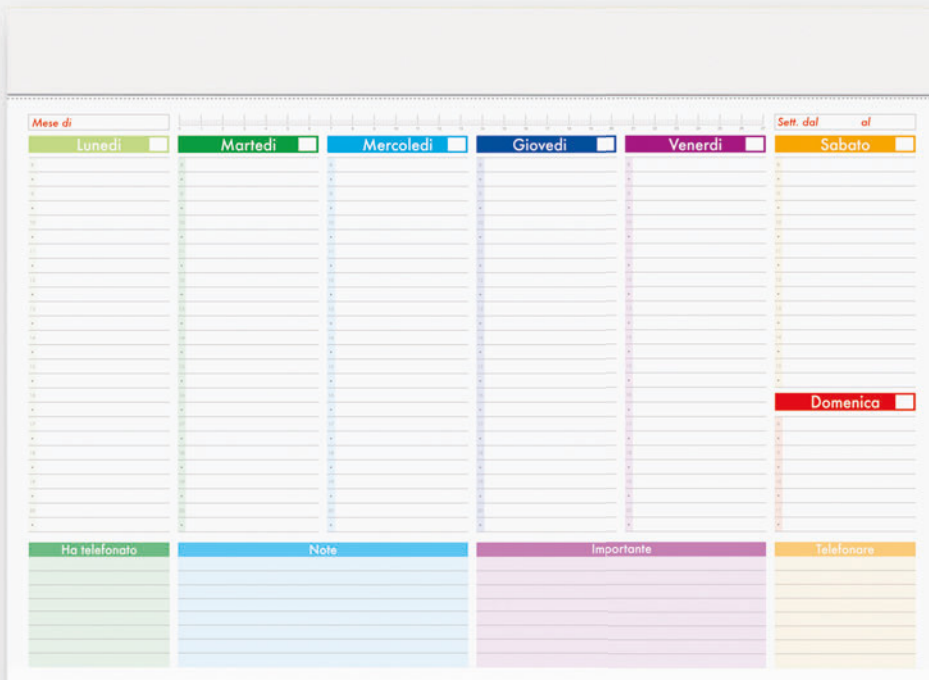

Planning multicolor

in cartoncino bianco

formato
43x31 cm ca

PA802 Planning

Planning multicolor
testata in cartoncino bianco

- f.to planning: 43x31 cm ca
- f.to testata: 43x4 cm ca
- 25

La carta proviene da
materiale certificato FSC,
materiale riciclato e/o
legno controllato.

PA806 Mini Planning

Planning multicolor, testata in cartoncino bianco

- ☑ f.to planning: 29,6x21,5 cm ca
- ☑ f.to testata: 29,6x3 cm ca
- 📦 25

formato
29,6x21,5 cm ca

PA807 Slim Planning

Planning multicolor, testata in cartoncino bianco

- ☑ f.to planning: 29,4x14,5 cm ca
- ☑ f.to testata: 29,4x3 cm ca
- 📦 30

NEW!

formato
29,4x14,5 cm ca