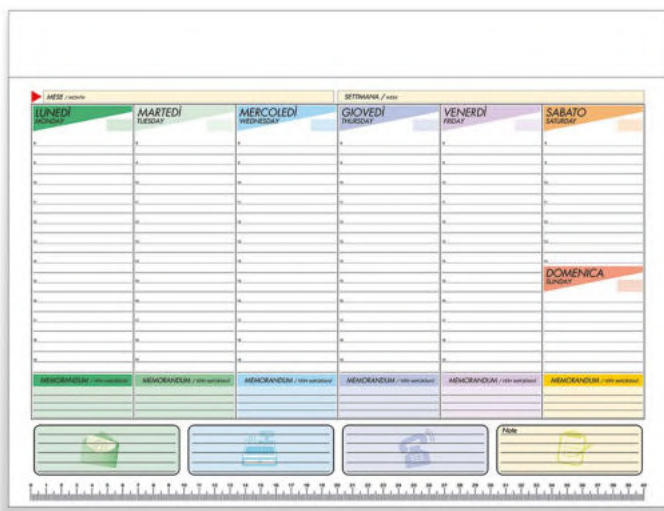

bianco

rosso

royal

verde

2576_Magic_Tappetino mouse con calendario

i Tappetino mouse con calendario 12 mesi, base antiscivolo nera, grammatura carta 80 gr, spessore copertina 0,3 cm.

cm 23x18x0,4

EVA, carta e PVC

50/100

2024 Planning

i 50 fogli, testata cartonata

cm 43,5x31,5

Carta naturale 80gr

25

MADE IN ITALY

2023 Planning