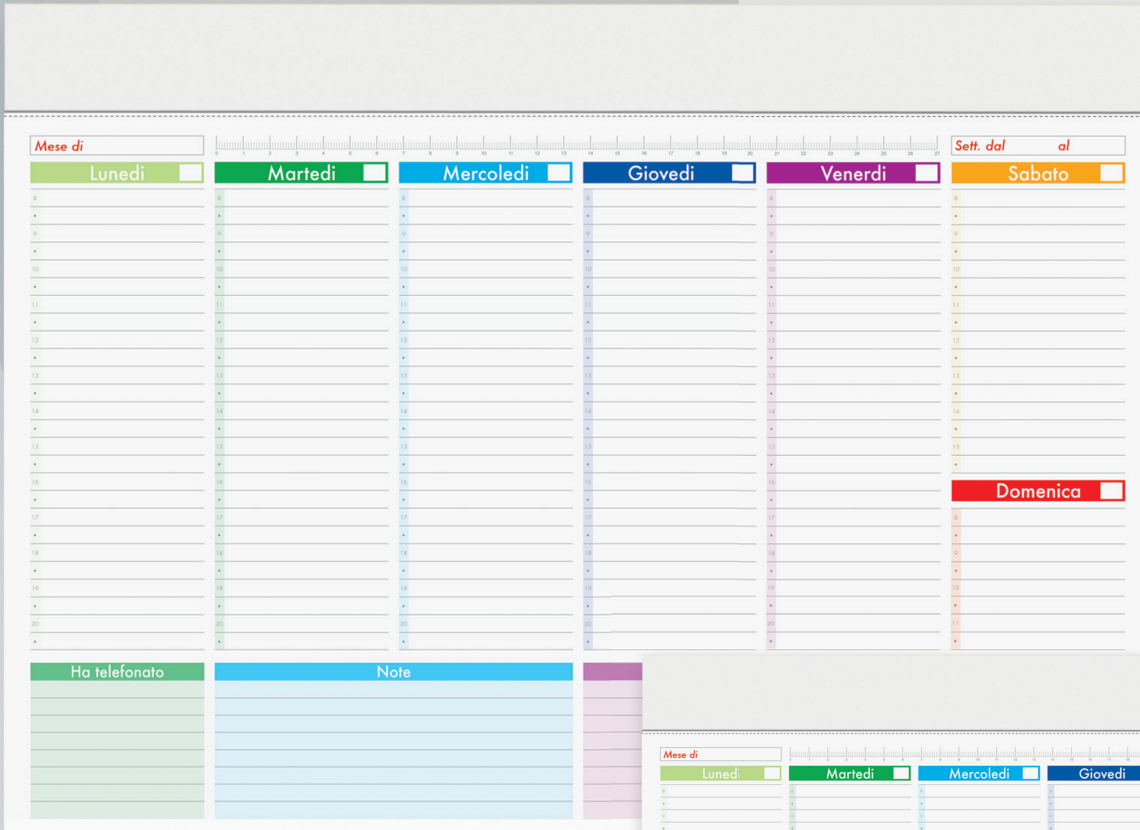

PA802 PLANNING

Planning multicolor
testata in cartoncino bianco
☑ f.to planning: 43x31 cm ca
☑ f.to testata: 43x4 cm ca 📦 25

PA806 MINI PLANNING

Planning multicolor
testata in cartoncino bianco
☑ f.to planning: 29,6x21,5 cm ca
☑ f.to testata: 29,6x3 cm ca 📦 25

PA802