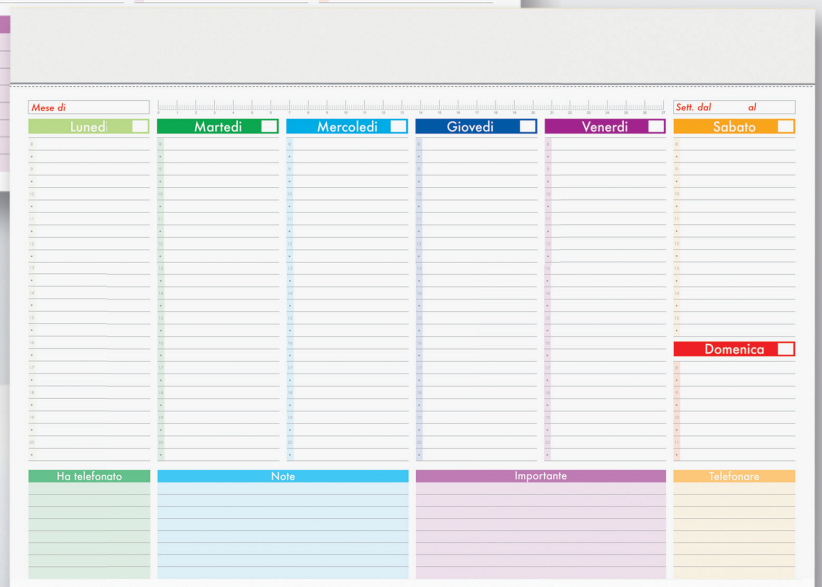

PA802 PLANNING

Planning multicolor
testata in cartoncino bianco
☑ f.to planning: 43x31 cm ca
☑ f.to testata: 43x4 cm ca 📦 25

PA806 MINI PLANNING

Planning multicolor
testata in cartoncino bianco
☑ f.to planning: 29,6x21,5 cm ca
☑ f.to testata: 29,6x3 cm ca 📦 25

PA802

F.to 43x31 cm ca

PA806

F.to 29,6x21,5 cm ca