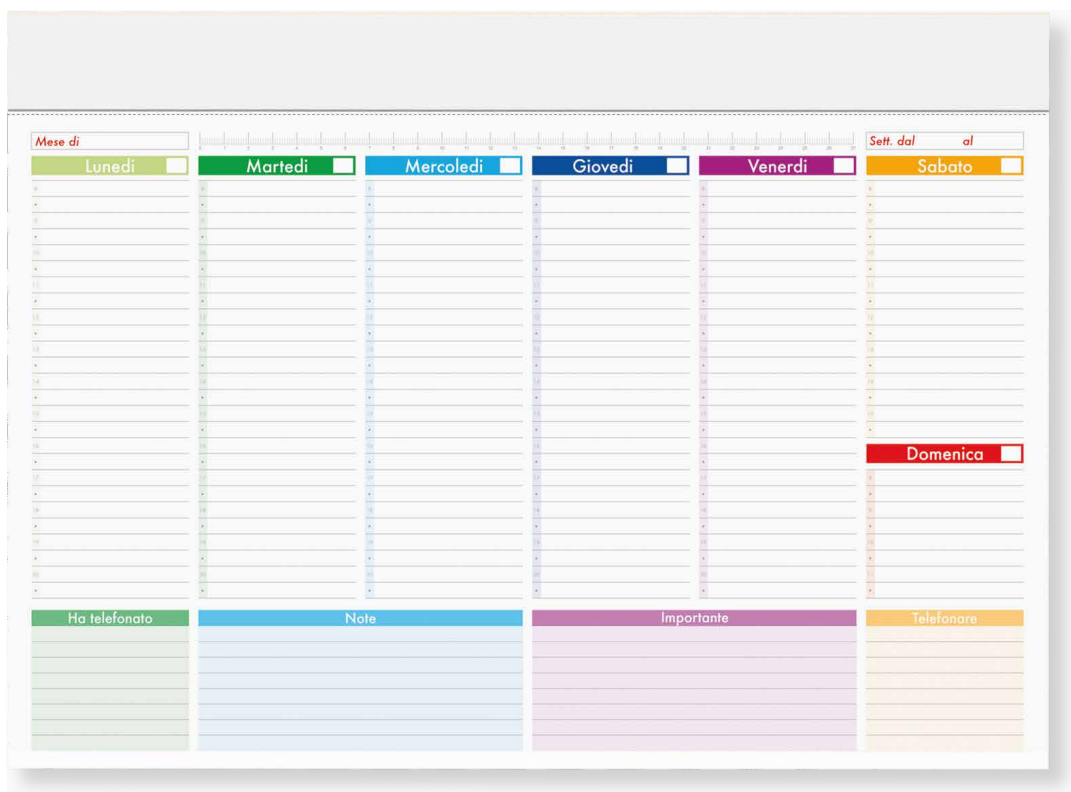

PLANNING

PA802

Planning

- planning multicolor
- testata cartoncino bianco
- ☑ f.to planning: **cm 43x31 ca**
- ☑ f.to testata: **cm 43x4 ca**
- ⬇ imballo: **pz. 25**

PA806

Mini Planning

- planning multicolor
- testata cartoncino bianco
- ☑ f.to planning: **cm 29,6x21,5 ca**
- ☑ f.to testata: **cm 29,6x3 ca**
- ⬇ imballo: **pz. 25**