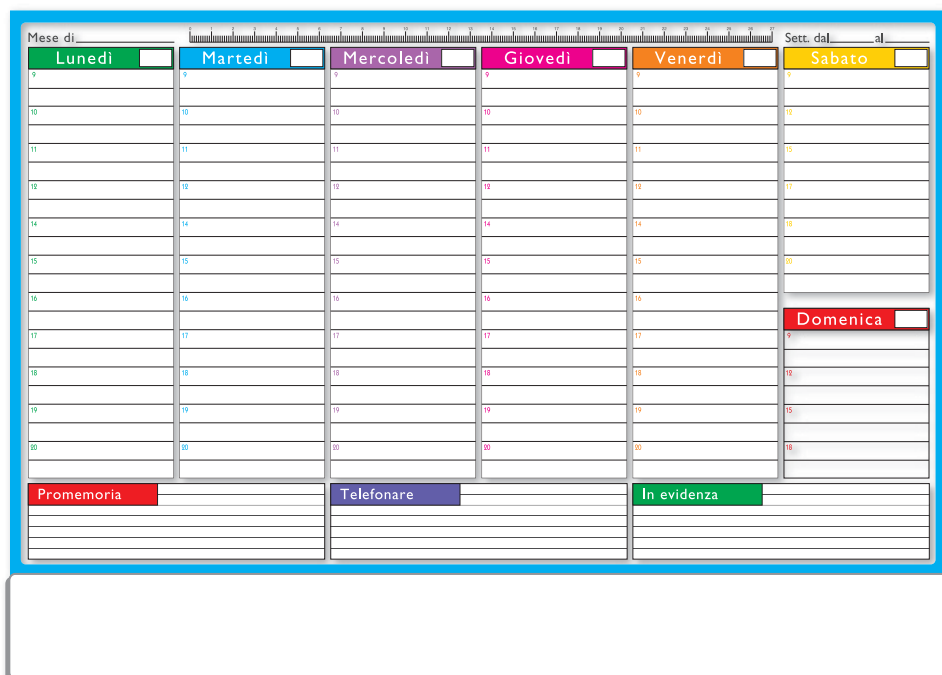

1192

1195

La carta proviene da materiale certificato FSC®, materiale riciclato e/o legno controllato.

1195 SOTTOMANO

planning da tavolo multicolor
 testata cartoncino bianco
 carta bianca uso mano con stampa a 4 colori
 f.to planning: 43x31 cm ca 25
 f.to testata: 43x4 cm ca

1192 SOTTOMANO

planning da tavolo multicolor
 carta bianca uso mano con stampa a 4 colori
 base in PVC bianco - supporto in cartone gr. 400
 f.to planning: 43x31 cm ca 25
 f.to testata: 43x4 cm ca