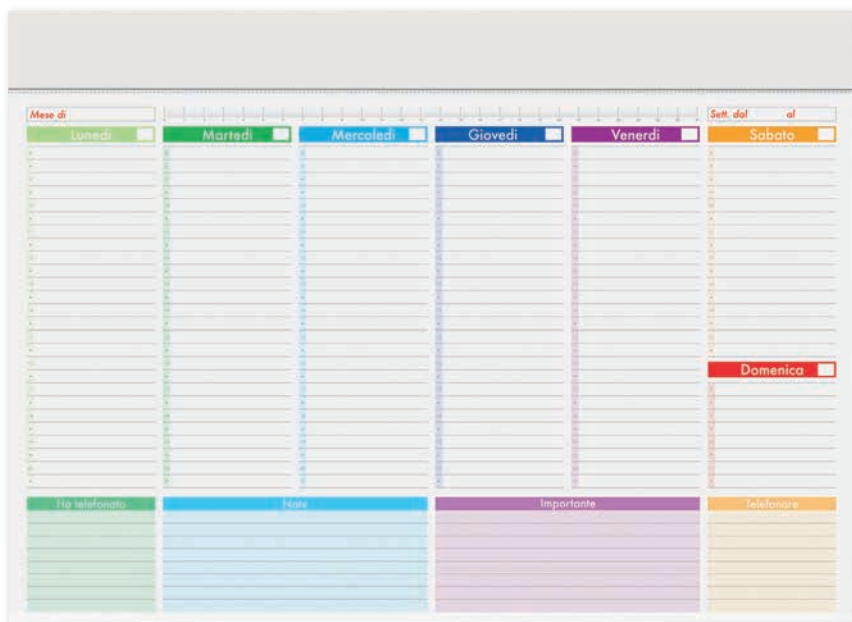

1192 PLANNING

- planning da tavolo multicolor
- carta uso mano gr. 80
- carta bianca con stampa a 4 colori
- base in PVC bianco
- supporto in cartone gr. 400
- f.to spazio pubblicitario: **cm 41,5x2 ca**
- f.to planning: **cm 43,5x31 ca**
- imballo: **pz. 25**

1195 PLANNING

- planning da tavolo multicolor
- testata cartoncino bianco
- carta bianca con stampa a 4 colori
- f.to testata: **cm 43x4 ca**
- f.to planning: **cm 43x31 ca**
- imballo: **pz. 25**

1194 MINI PLANNING

- planning da tavolo multicolor
- testata cartoncino bianco
- carta bianca con stampa a 4 colori
- f.to testata: **cm 30x3 ca**
- f.to planning: **cm 30x14,5 ca**
- imballo: **pz. 50**