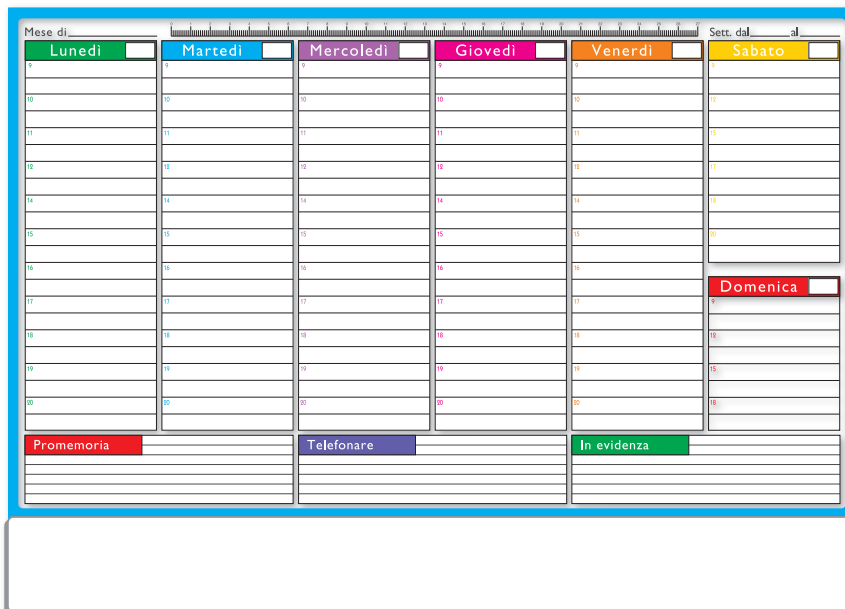

1192 PLANNING

- planning da tavolo multicolor
- carta uso mano gr. 80
- carta bianca con stampa a 4 colori
- base in PVC bianco
- supporto in cartone gr. 400
- f.to spazio pubblicitario: **cm 41,5x2 ca**
- f.to planning: **cm 43,5x31 ca**
- imballo: **pz. 25**

1195 PLANNING

- planning da tavolo multicolor
- testata cartoncino bianco
- carta bianca con stampa a 4 colori
- f.to testata: **cm 43x4 ca**
- f.to planning: **cm 43x31 ca**
- imballo: **pz. 25**

1194 MINI PLANNING

- planning da tavolo multicolor
- testata cartoncino bianco
- carta bianca con stampa a 4 colori
- f.to testata: **cm 30x3 ca**
- f.to planning: **cm 30x14,5 ca**
- imballo: **pz. 50**