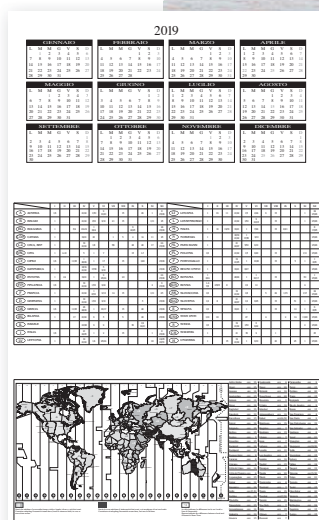

## TRITTICO SPIRALE

CALENDARIO TRITTICO

CODE  
TR 2360

3 BLOCCHI MENSILI  
CARTA PATINATA  
ALLESTIMENTO CON 3 SPIRALI  
CURSORE SU BLOCCO CENTRALE  
TESTATA CARTONCINO PESANTE  
RETRO ILLUSTRATO

**DIMENSIONI**  
CM 28,8 X 80 CA.  
AREA DI STAMPA CM 28,8 X 20 CA.

**PACKAGING**  
CARTONE 50 COPIE

28,8 X 80

### FEBBRAIO 2019 FEBRUARY

Settimana Week	Lunedì Monday	Martedì Tuesday	Mercoledì Wednesday	Giovedì Thursday	Venerdì Friday	Sabato Saturday	Domenica Sunday
5					1 s. Felice	2 s. Felice	3 s. Felice
6	4 s. Felice	5 s. Felice	6 s. Felice	7 s. Felice	8 s. Felice	9 s. Felice	10 s. Felice
7	11 s. Felice	12 s. Felice	13 s. Felice	14 s. Felice	15 s. Felice	16 s. Felice	17 s. Felice
8	18 s. Felice	19 s. Felice	20 s. Felice	21 s. Felice	22 s. Felice	23 s. Felice	24 s. Felice
9	25 s. Felice	26 s. Felice	27 s. Felice	28 s. Felice			