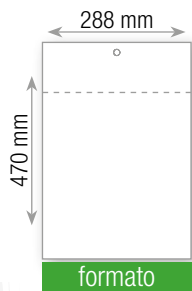

# IL3109 NUDO

mensile 12 fogli  
 carta: patinata lucida  
 allestimento: termosaldatura Tecnoblok