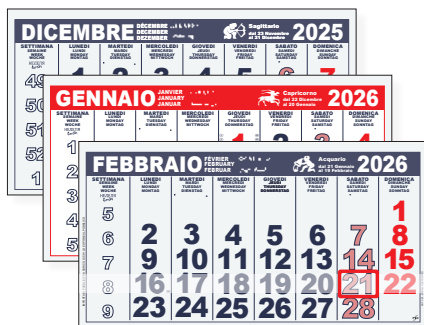

**C3605**

Mensili solo intercalati.  
Cursore incluso fornito a parte.  
Azzurro/Nero.

 Carta Patinata Opaca  
100 gr.

 16,5x31 cm 

**C3605A**

Mensili solo intercalati.  
Cursore incluso fornito a parte.  
Rosso/Blu.

 Carta Patinata Opaca  
100 gr.

 16,5x31 cm 

**C3605C**

Mensili solo intercalati.  
Cursore incluso fornito a parte.  
Verde/Nero.

 Carta Patinata Opaca  
100 gr.

 16,5x31 cm 

**F0057**

Calendario Cinese  
"New Cane Grande"  
10 soggetti assortiti,  
con astuccio

 31x75 cm

 S. Stampa  
28x12 cm

 100P

**C34**

Scatola per Calendario Trittico.  
Formato cm 31x33.

 31,5x21,5x1,7 cm

**C35S**

Segnagiorno per calendario trittico.  
Formato cm 31.  
Colori: Cuoio, Rosso, Nero e Blu.

 50P

**C3641A**

Rosso/Blu.  
 Calendario trittico.  
 Testata con spirale.  
 Corsore incluso  
 fornito a parte.

SETTIMANA	LUNEDÌ	MARTEDÌ	MERCOLEDÌ	GIOVEDÌ
WEEK	MONDAY	TUESDAY	WEDNESDAY	THURSDAY
WOCHE	MOITAGS	DIENSTAG	MITTWOCH	DOINERSTAG
49	1	2	3	4
50	8	9	10	11
51	15	16	17	18
52	22	23	24	25
1	29	30	31	