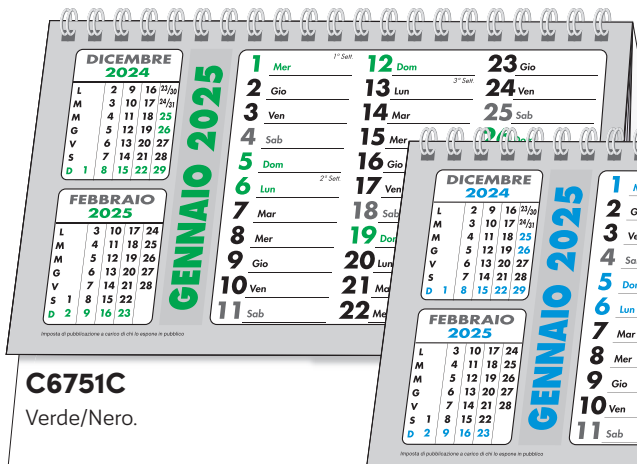

21x14 cm

S. Stampa 20x2,5 cm

Patinata lucida 115 gr.

**C6951**

Azzurro/Grigio.  
 Calendarietto da tavolo.  
 12 fg. con spirale.  
 Cartoncino bianco.

DA TAVOLO

**C6751C**  
Verde/Nero.

**C6751B**  
Azzurro/Nero.