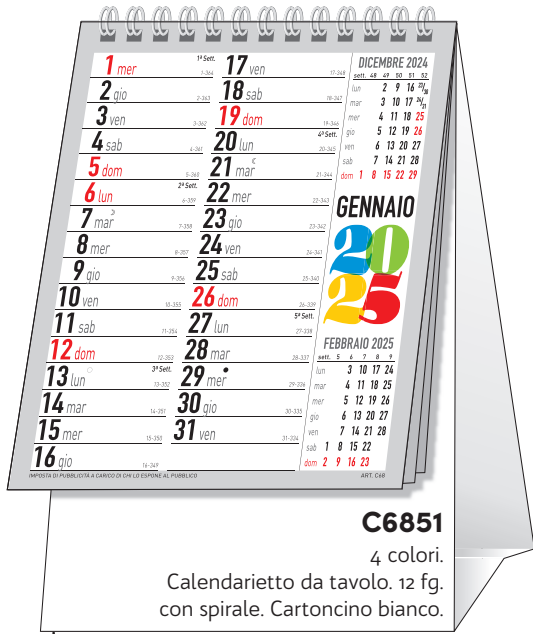

C6851

4 colori.
Calendarietto da tavolo. 12 fg.
con spirale. Cartoncino bianco.

12,5x20 cm S. Stampa 11,5x4 cm

Patinata lucida 115 gr.