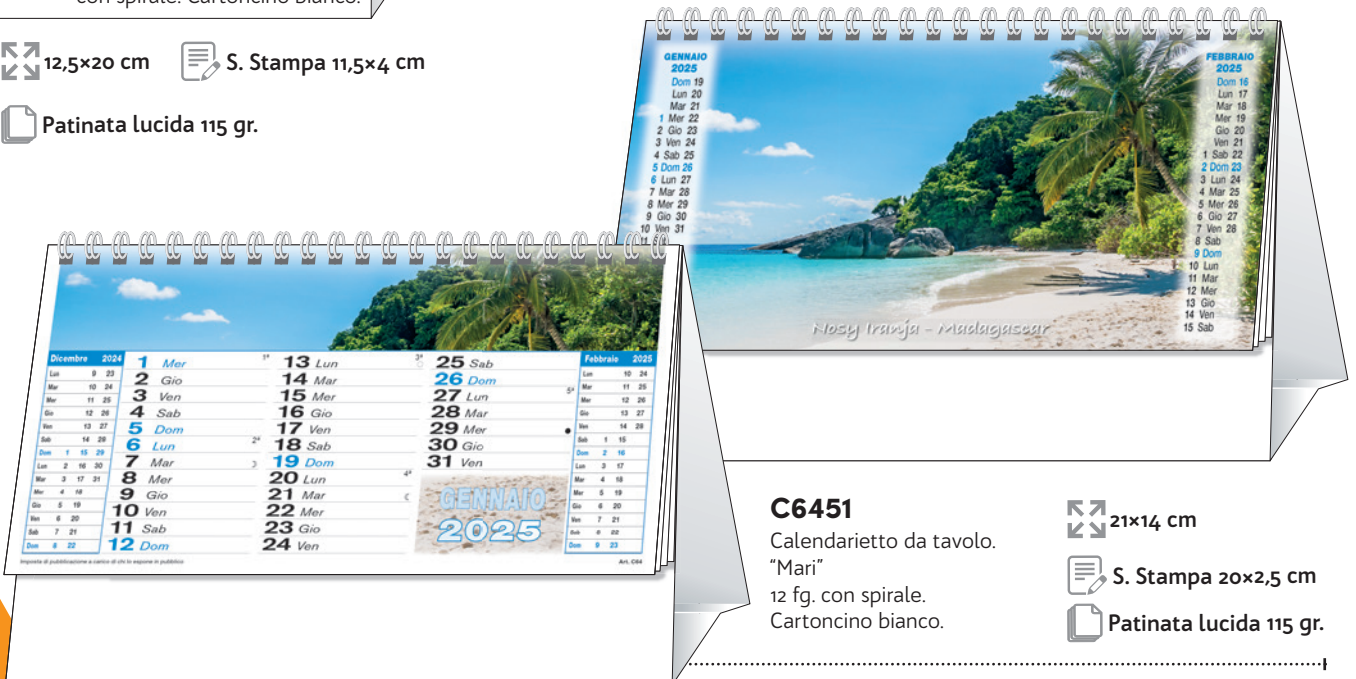

C6451

Calendarietto da tavolo.
"Mari"
12 fg. con spirale.
Cartoncino bianco.

21x14 cm

S. Stampa 20x2,5 cm

Patinata lucida 115 gr.