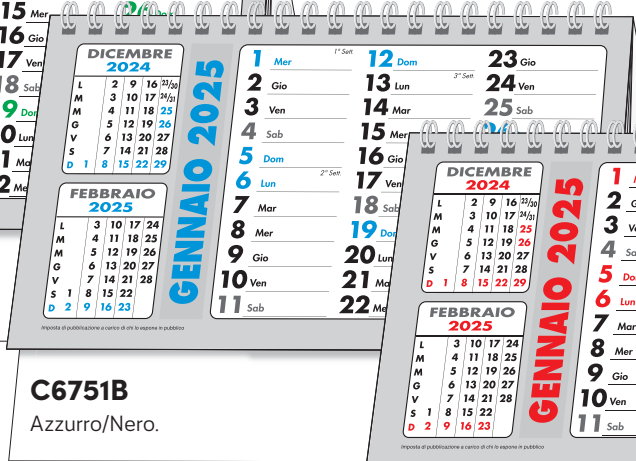

21x14 cm

S. Stampa 20x2,5 cm

Patinata lucida 115 gr.

**C6951**

Azzurro/Grigio.  
 Calendarietto da tavolo.  
 12 fg. con spirale.  
 Cartoncino bianco.

DA TAVOLO

**C6751C**  
Verde/Nero.

**C6751B**  
Azzurro/Nero.