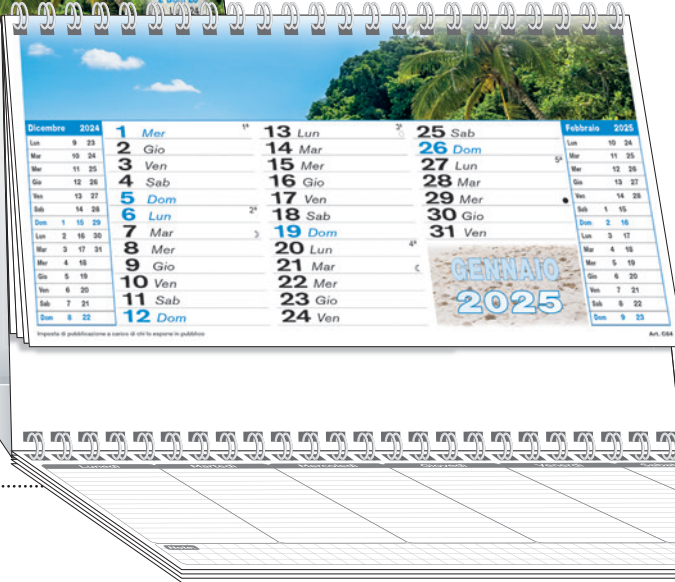

**C6451F**

Calendarietto da tavolo.  
 "Mari"  
 12 fg. con spirale.  
 Cartoncino bianco.  
 Con blocco.

Con blocco appunti, settimanale perpetuo.  
 Carta usomano 80 gr.  
 Formato cm 21x12.  
 60 Fogli.