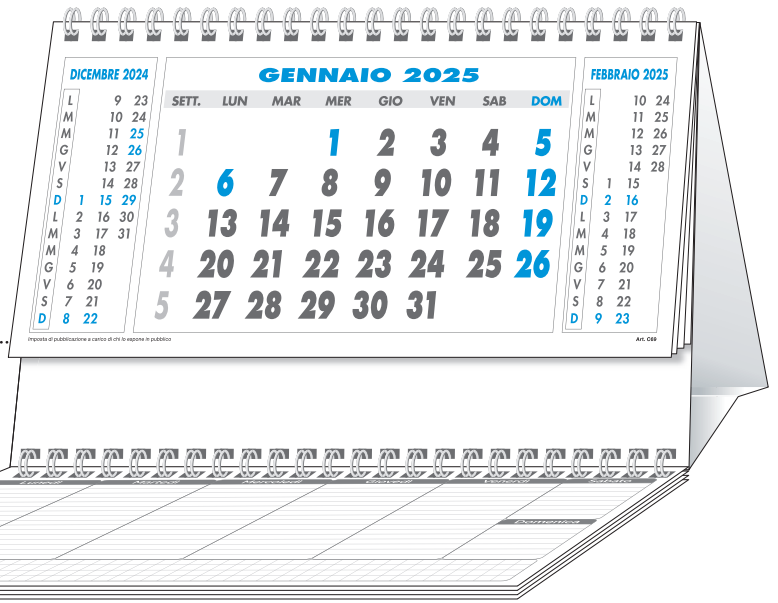

C6951F

Azzurro/Grigio.
Calendarietto da tavolo.
12 fg. con spirale.
Cartoncino bianco.
Con blocco.

21x14 cm

S. Stampa 20x2,5 cm

Patinata lucida 115 gr.

Con blocco appunti, settimanale perpetuo.
Carta usomano 80 gr.
Formato cm 21x12.
60 Fogli.

21x14 cm

S. Stampa 20x2,5 cm

Patinata lucida 115 gr.