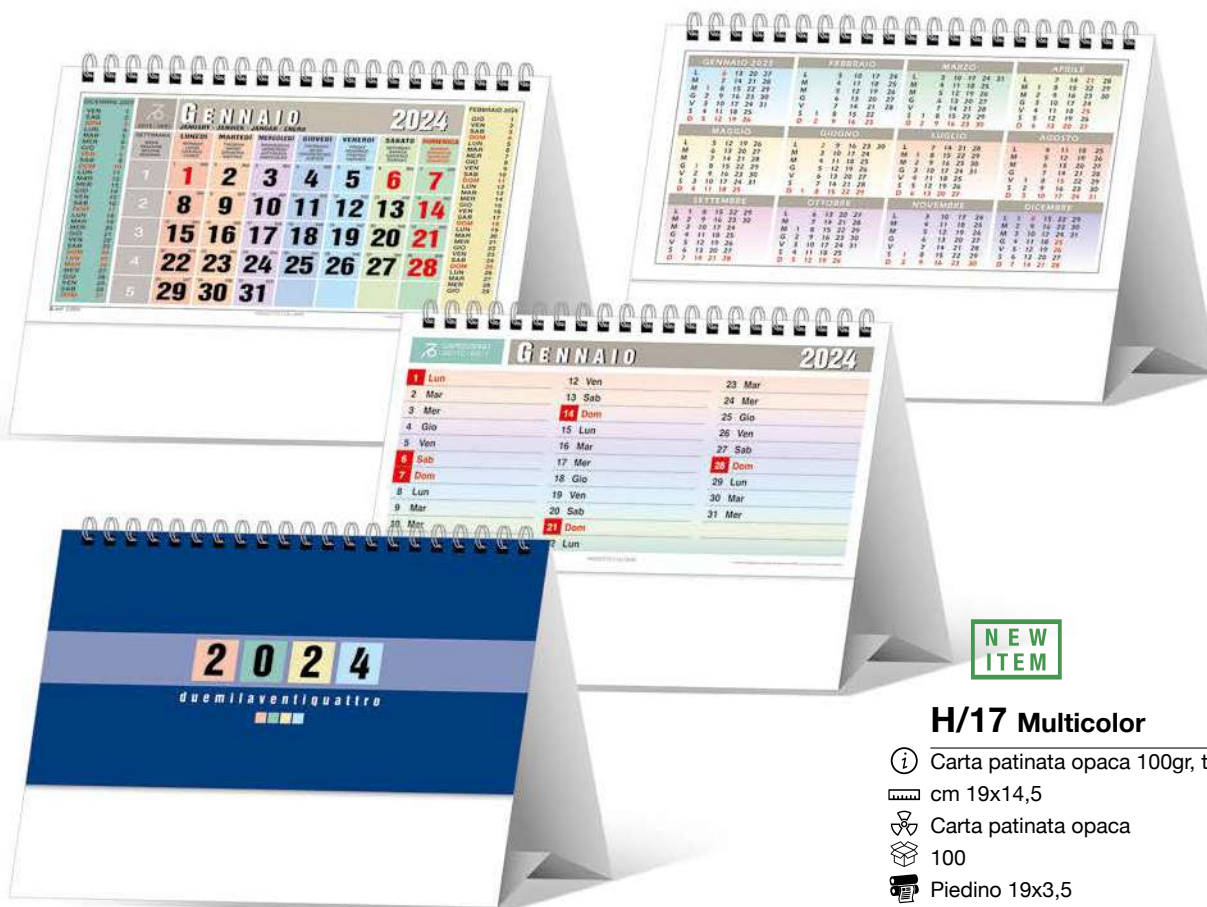

i 50 fogli, testata cartonata

cm 29,2x21

Carta naturale 80gr

50

MADE IN ITALY

NEW ITEM

H/21 Design

-  Carta patinata opaca 100gr, trimestrale 13 fogli
-  cm 19x14,5
-  Carta patinata opaca
-  100
-  Piedino 19x3,5