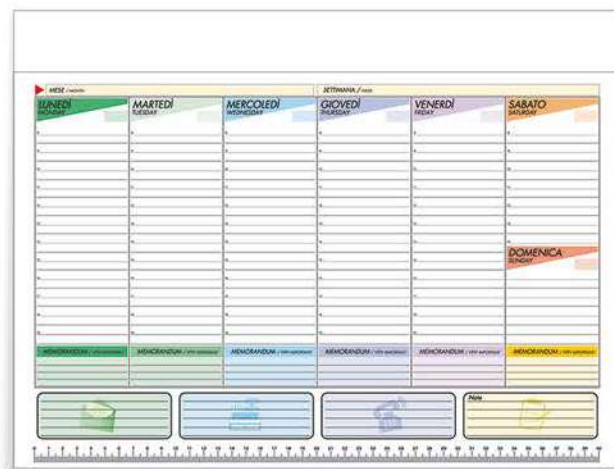

2023 Planning

i 50 fogli, testata cartonata

cm 29,2x21

Carta naturale 80gr

50