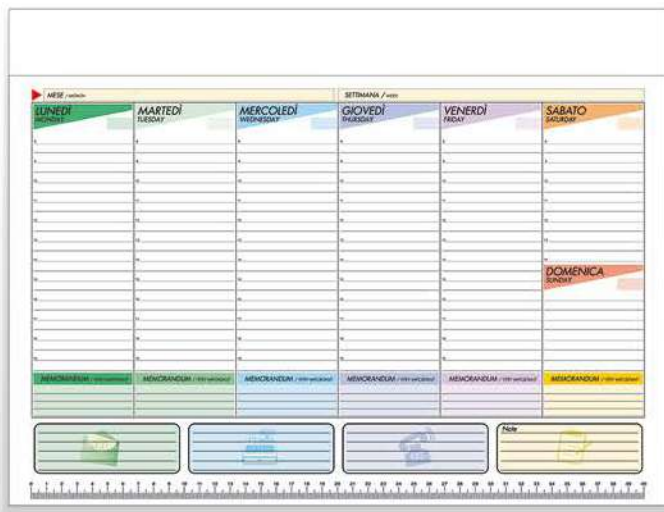

2576_Magic_Tappetino mouse con calendario

i Tappetino mouse con calendario 12 mesi, base antiscivolo nera, grammatura carta 80 gr, spessore copertina 0,3 cm.

cm 23x18x0,4

EVA, carta e PVC

50/100

2024 Planning

i 50 fogli, testata cartonata

cm 43,5x31,5

Carta naturale 80gr

25

MADE IN ITALY

2023 Planning

i 50 fogli, testata cartonata

cm 29,2x21

Carta naturale 80gr

50