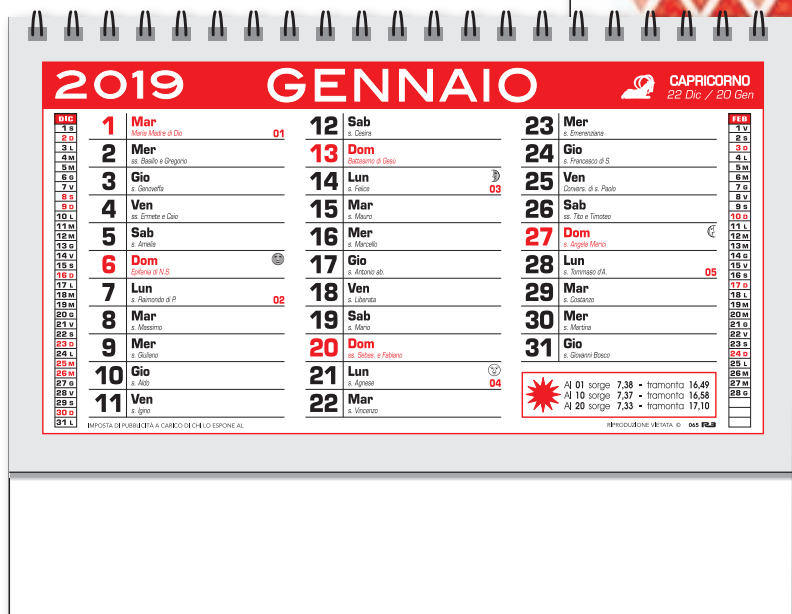

065

SPIRALATO DA TAVOLO 13 FOGLI
dimensioni: cm. 19 x 15
carta: patinata gr. 150
stampato a 2 colori
supporto: cartoncino gr. 300
spazio pubblicitario su cartoncino: 18 x 3,2
confezionato: piedino fustellato con intaglio
imballo: pz. 100

INCLUDE
TABELLA
2020