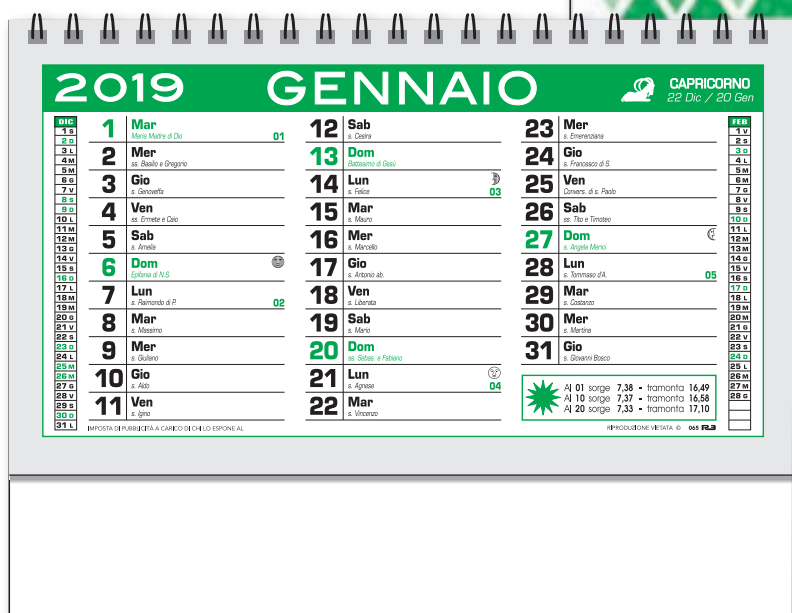

065 VE

SPIRALATO DA TAVOLO 13 FOGLI
dimensioni: cm. 19 x 15
carta: patinata gr. 150
stampato a 2 colori
supporto: cartoncino gr. 300
spazio pubblicitario su cartoncino: 18 x 3,2
confezionato: piedino fustellato con intaglio
imballo: pz. 100