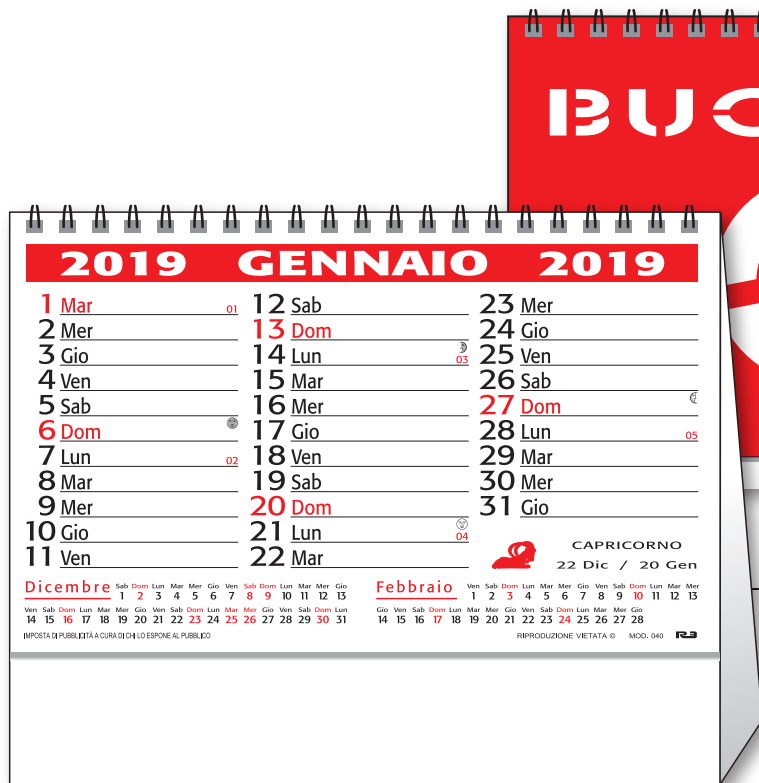

040

SPIRALATO DA TAVOLO 7 FOGLI
dimensioni: cm. 16,5 x 14,5
carta: patinata gr. 150
stampato a 2 colori
supporto: cartoncino gr. 300
spazio pubblicitario su cartoncino: 15 x 3,5
confezionato: piedino fustellato con intaglio
imballo: pz. 100

INCLUDE
TABELLA
2020

040VE