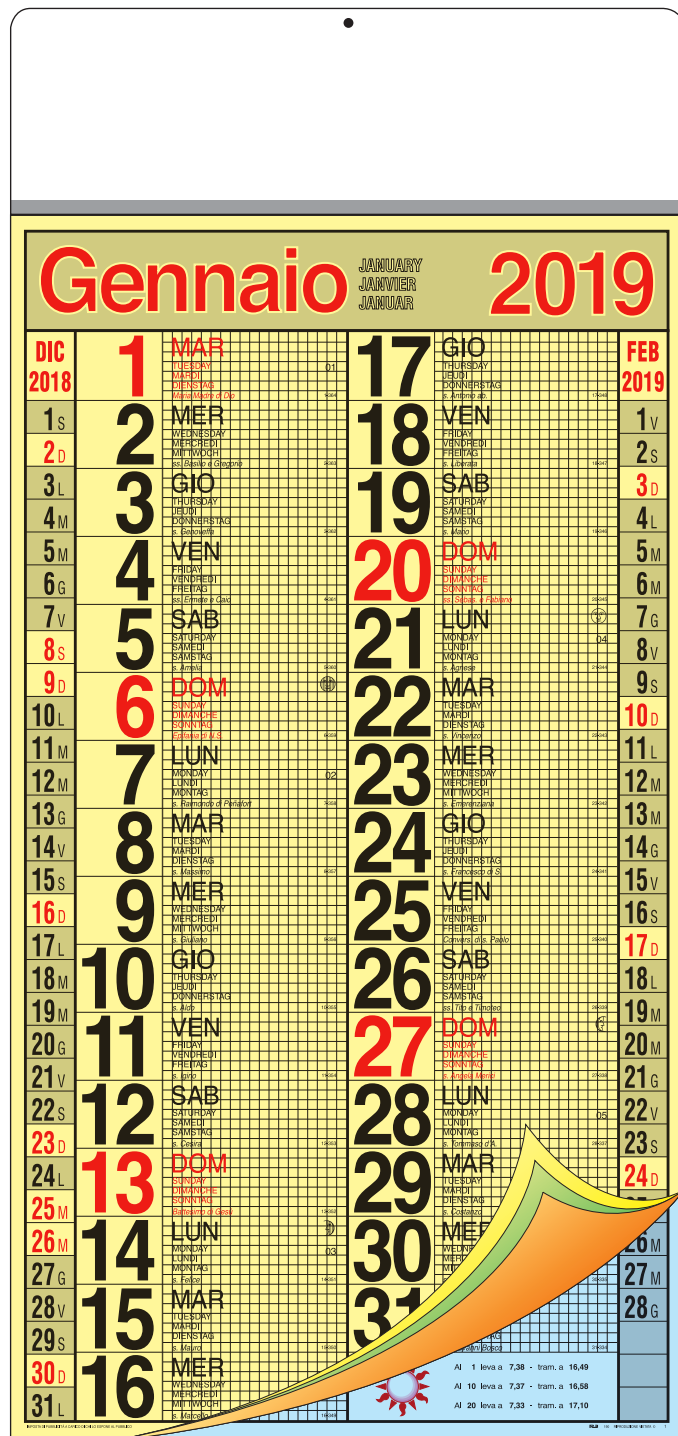

190
TRIMENSILE QUADRETTATO
dimensioni: cm. 33 x 72
carta: uso mano gr. 80
stampato: 4 lingue
testata: cartone gr. 550
spazio pubblicitario: 31 x 8
confezionato: con listello metallico
imballo: pz. 100

190L - 190S

Art. 190F
personalizzabile su tutti i fogli
rilegato con listello metallico
o con spirale

190F
Art. 190 fornito a fogli sciolti
carta: uso mano gr. 80
confezionato: in singolo
spazio pubblicitario: 31 x 8
imballo: su richiesta

192
TRIMENSILE QUADRETTATO
dimensioni: cm. 33 x 72
carta: colorata uso mano gr. 80
stampato: 4 lingue
testata: cartone gr. 550
spazio pubblicitario: 31 x 8
confezionato: con listello metallico
imballo: pz. 100

192L - 192S

Art. 192F
personalizzabile su tutti i fogli
rilegato con listello metallico
o con spirale

192F
Art. 192 fornito a fogli sciolti
carta: colorata uso mano gr. 80
confezionato: in singolo
spazio pubblicitario: 31 x 8
imballo: su richiesta