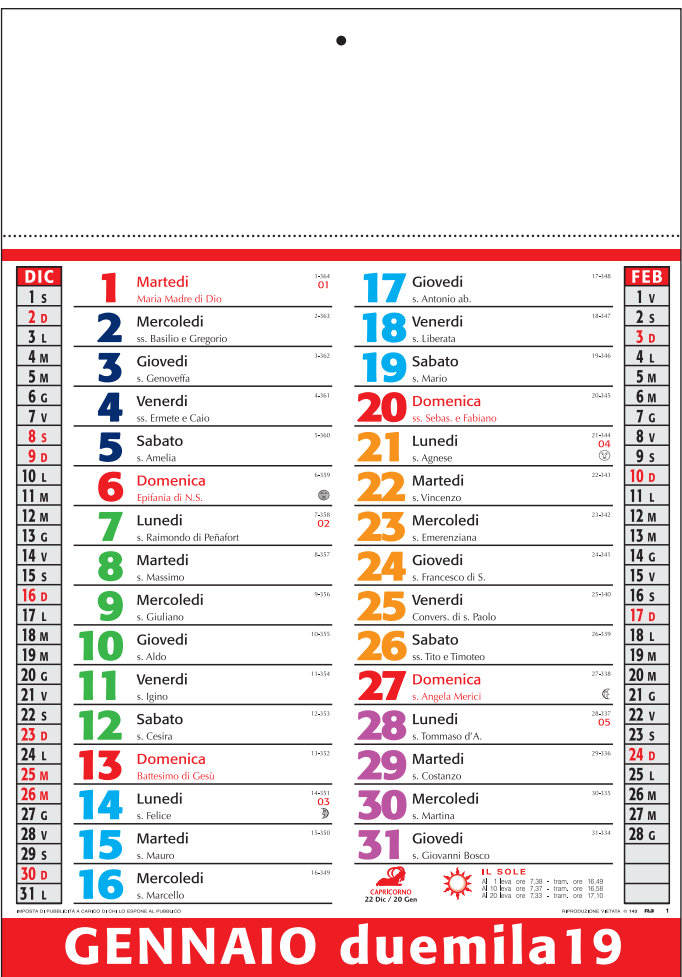

143
TRIMENSILE MULTICOLOR
dimensioni: cm. 31 x 43,5
carta: patinata gr. 80
testata: pressofusa
spazio pubblicitario: 29 x 8
imballo: pz. 100

143F
Art. 143 fornito a fogli sciolti
carta: uso mano gr. 80
confezionato: in doppio
spazio pubblicitario: 29 x 8
imballo: su richiesta

143L - 143S
Art. 143F
personalizzabile su tutti i fogli
rilegato con listello metallico
o con spirale