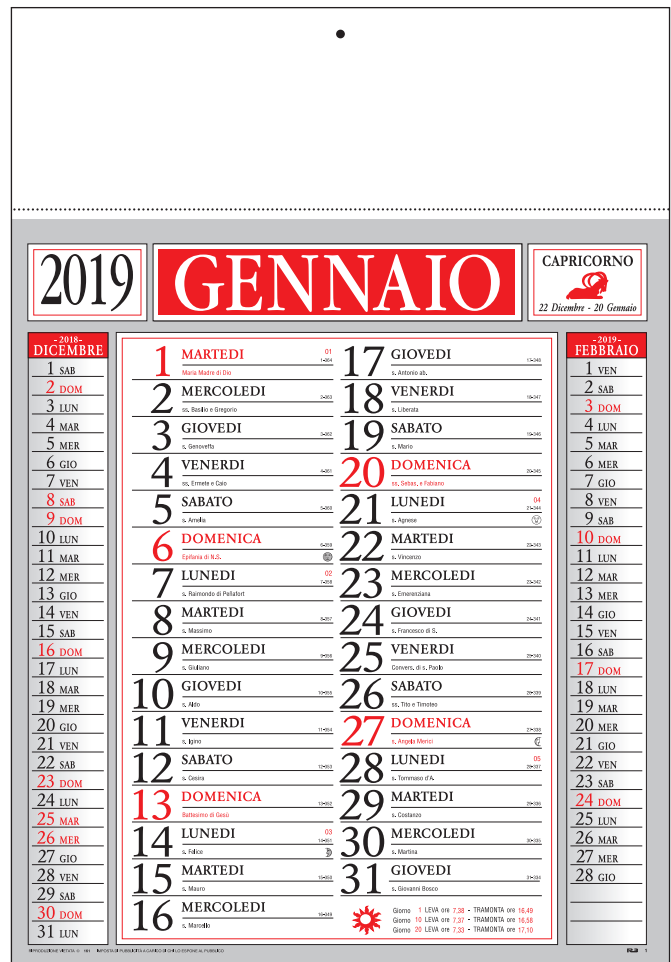

161

TRIMENSILE
dimensioni: cm. 33 x 48
carta: patinata gr. 80
testata: pressofusa
spazio pubblicitario: 31 x 8
imballo: pz. 100

161F

Art. 161 fornito a fogli sciolti
carta: patinata gr. 80
confezionato: in doppio
spazio pubblicitario: 31 x 8
imballo: su richiesta

161L - 161S

Art. 161F
personalizzabile su tutti i fogli
rilegato con listello metallico
o con spirale