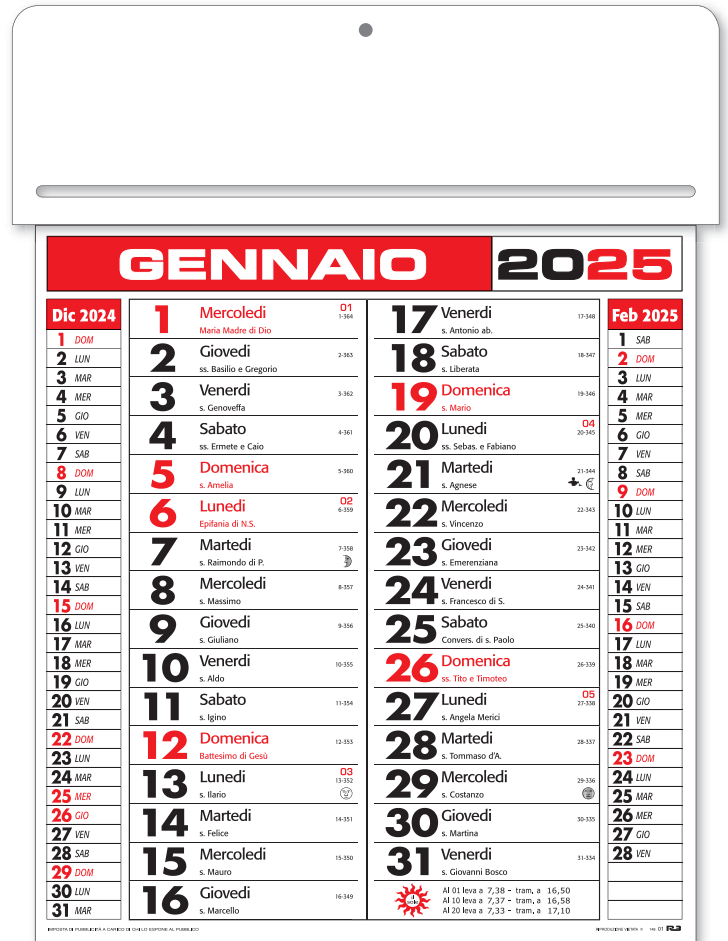

2025 GENNAIO		2025 GENNAIO	
dic 2024	1 MER	17 VEN	dic 2024
1 Dom	2 GIO	18 SAB	1 Sab
2 Lun	3 VEN	19 DOM	2 Dom
3 Mar	4 SAB	20 LUN	3 Lun
4 Mer	5 DOM	21 MAR	4 Mar
5 Gio	6 LUN	22 MER	5 Mer
6 Ven	7 MAR	23 GIO	6 Gio
7 Sab	8 MER	24 VEN	7 Ven
8 Dom	9 GIO	25 SAB	8 Sab
9 Lun	10 VEN	26 DOM	9 Dom
10 Mar	11 SAB	27 LUN	10 Lun
11 Mer	12 DOM	28 MAR	11 Mar
12 Gio	13 LUN	29 MER	12 Mer
13 Ven	14 MAR	30 GIO	13 Gio
14 Sab	15 MER	31 VEN	14 Ven
15 Dom	16 GIO		15 Sab
16 Lun			16 Dom
17 Mar			17 Lun
18 Mer			18 Mar
19 Gio			19 Mer
20 Ven			20 Gio
21 Sab			21 Ven
22 Dom			22 Sab
23 Lun			23 Dom
24 Mar			24 Lun
25 Mer			25 Mar
26 Gio			26 Mer
27 Ven			27 Gio
28 Sab			28 Ven
29 Dom			
30 Lun			
31 Mar			

164RO

2025 GENNAIO		2025 GENNAIO	
dic 2024	1 MER	17 VEN	dic 2024
1 Dom	2 GIO	18 SAB	1 Sab
2 Lun	3 VEN	19 DOM	2 Dom
3 Mar	4 SAB	20 LUN	3 Lun
4 Mer	5 DOM	21 MAR	4 Mar
5 Gio	6 LUN	22 MER	5 Mer
6 Ven	7 MAR	23 GIO	6 Gio
7 Sab	8 MER	24 VEN	7 Ven
8 Dom	9 GIO	25 SAB	8 Sab
9 Lun	10 VEN	26 DOM	9 Dom
10 Mar	11 SAB	27 LUN	10 Lun
11 Mer	12 DOM	28 MAR	11 Mar
12 Gio	13 LUN	29 MER	12 Mer
13 Ven	14 MAR	30 GIO	13 Gio
14 Sab	15 MER	31 VEN	14 Ven
15 Dom	16 GIO		15 Sab
16 Lun			16 Dom
17 Mar			17 Lun
18 Mer			18 Mar
19 Gio			19 Mer
20 Ven			20 Gio
21 Sab			21 Ven
22 Dom			22 Sab
23 Lun			23 Dom
24 Mar			24 Lun
25 Mer			25 Mar
26 Gio			26 Mer
27 Ven			27 Gio
28 Sab			28 Ven
29 Dom			
30 Lun			
31 Mar			

164VE

164BL

TRIMENSILE PASSAFOGLIO
dimensioni: cm. 34 x 53,5
carta: usomano gr. 70
testata rinforzata
spazio pubblicitario: 32x8,5
imballo: pz. 100

Festività Internazionali

La carta proviene da materiale certificato FSC®, materiale riciclato e/o legno controllato.