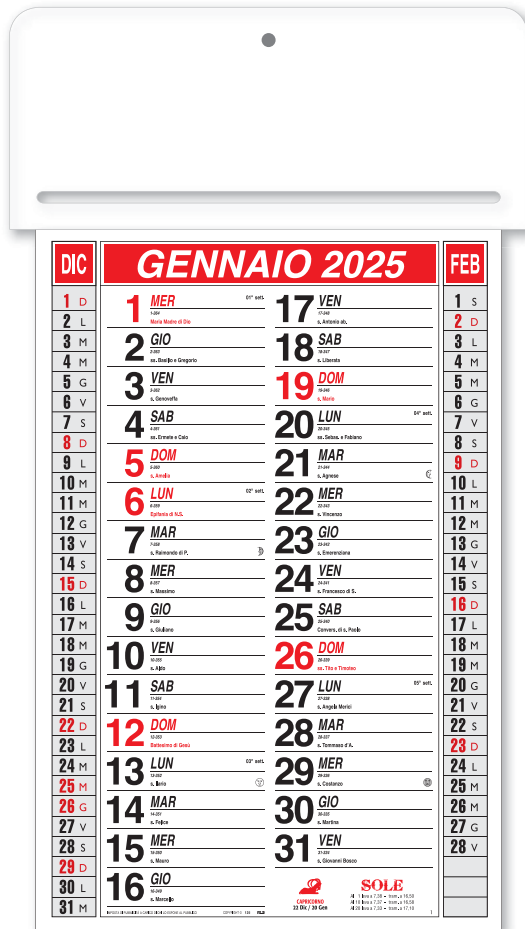

2025 GENNAIO		2025 GENNAIO	
dic 2024	1 MER	17 VEN	dic 2024
1 Dom	2 GIO	18 SAB	1 Sab
2 Lun	3 VEN	19 DOM	2 Dom
3 Mar	4 SAB	20 LUN	3 Lun
4 Mer	5 DOM	21 MAR	4 Mar
5 Gio	6 LUN	22 MER	5 Mer
6 Ven	7 MAR	23 GIO	6 Gio
7 Sab	8 MER	24 VEN	7 Ven
8 Dom	9 GIO	25 SAB	8 Sab
9 Lun	10 VEN	26 DOM	9 Dom
10 Mar	11 SAB	27 LUN	10 Lun
11 Mer	12 DOM	28 MAR	11 Mar
12 Gio	13 LUN	29 MER	12 Mer
13 Ven	14 MAR	30 GIO	13 Gio
14 Sab	15 MER	31 VEN	14 Ven
15 Dom	16 GIO		15 Sab
16 Lun			16 Dom
17 Mar			17 Lun
18 Mer			18 Mar
19 Gio			19 Mer
20 Ven			20 Gio
21 Sab			21 Ven
22 Dom			22 Sab
23 Lun			23 Dom
24 Mar			24 Lun
25 Mer			25 Mar
26 Gio			26 Mer
27 Ven			27 Gio
28 Sab			28 Ven
29 Dom			
30 Lun			
31 Mar			

164RO

2025 GENNAIO		2025 GENNAIO	
dic 2024	1 MER	17 VEN	dic 2024
1 Dom	2 GIO	18 SAB	1 Sab
2 Lun	3 VEN	19 DOM	2 Dom
3 Mar	4 SAB	20 LUN	3 Lun
4 Mer	5 DOM	21 MAR	4 Mar
5 Gio	6 LUN	22 MER	5 Mer
6 Ven	7 MAR	23 GIO	6 Gio
7 Sab	8 MER	24 VEN	7 Ven
8 Dom	9 GIO	25 SAB	8 Sab
9 Lun	10 VEN	26 DOM	9 Dom
10 Mar	11 SAB	27 LUN	10 Lun
11 Mer	12 DOM	28 MAR	11 Mar
12 Gio	13 LUN	29 MER	12 Mer
13 Ven	14 MAR	30 GIO	13 Gio
14 Sab	15 MER	31 VEN	14 Ven
15 Dom	16 GIO		15 Sab
16 Lun			16 Dom
17 Mar			17 Lun
18 Mer			18 Mar
19 Gio			19 Mer
20 Ven			20 Gio
21 Sab			21 Ven
22 Dom			22 Sab
23 Lun			23 Dom
24 Mar			24 Lun
25 Mer			25 Mar
26 Gio			26 Mer
27 Ven			27 Gio
28 Sab			28 Ven
29 Dom			
30 Lun			
31 Mar			

164VE

164BL

TRIMENSILE PASSAFOGLIO
dimensioni: cm. 34 x 53,5
carta: usomano gr. 70
testata rinforzata
spazio pubblicitario: 32x8,5
imballo: pz. 100

Festività Internazionali

La carta proviene da materiale certificato FSC®, materiale riciclato e/o legno controllato.