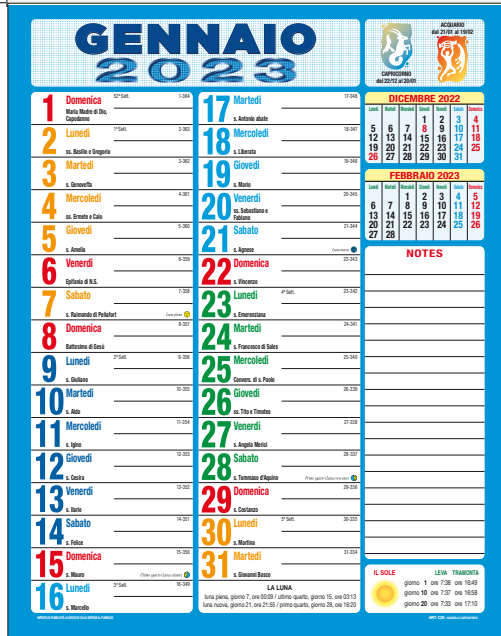

**CP20**  
4 colori.

Calendario passafoglio,  
testata listellata.

Patinata lucida  
70 gr.

S. Stampa  
27x7,7 cm

32,5x49 cm

**CP22B**  
Azzurro/Blu.

Calendario passafoglio,  
testata listellata.

Carta Usomano  
80 gr. S. Stampa  
27x8 cm

28,5x51,5 cm

**C2201**  
Calendario promemoria, FOGLI SCIOLTI.  
Carta usomano 80 gr. Formato cm 23x49.  
Spazio di stampa cm 22x8. Blu/Azzurro.

Disponibile anche in fogli macchina.  
F.to cm 100x70. 6 mesi a foglio.  
Testa contro testa.

Calendario passafoglio, testata listellata.

Carta Usomano 80 gr.

S. Stampa 31x8 cm

32,5x54,5 cm

100

CP18C Verde/Nero.

CP18B Azzurro/Nero.

CP18A Rosso/Nero.