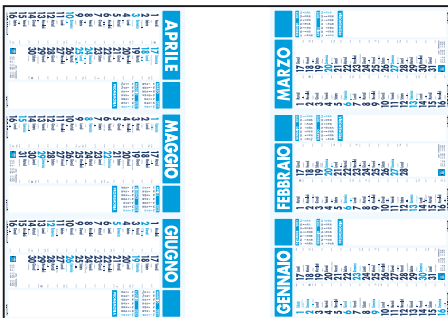

**CP20**  
4 colori.

Calendario passafoglio,  
testata listellata.

Patinata lucida  
70 gr.

S. Stampa  
27x7,7 cm

32,5x49 cm

**CP22B**  
Azzurro/Blu.

Calendario passafoglio,  
testata listellata.

Carta Usomano  
80 gr. S. Stampa  
27x8 cm

28,5x51,5 cm

**C2201**  
Calendario promemoria, FOGLI SCIOLTI.  
Carta usomano 80 gr. Formato cm 23x49.  
Spazio di stampa cm 22x8. Blu/Azzurro.

Disponibile anche in fogli macchina.  
F.to cm 100x70. 6 mesi a foglio.  
Testa contro testa.

Calendario passafoglio, testata listellata.

Carta Usomano 80 gr.

S. Stampa 31x8 cm

32,5x54,5 cm

100

CP18C Verde/Nero.

CP18B Azzurro/Nero.

CP18A Rosso/Nero.

**DICEMBRE 2022**

Lunedì	Martedì	Mercoledì	1	2	3	4
5	6	7	8	9	10	11
12	13	14	15	16	17	18
19	20	21	22	23	24	25
26	27	28	29	30	31	

**FEBBRAIO 2023**

Lunedì	Martedì	Mercoledì	1	2	3	4	5
6	7	8	9	10	11	12	13
14	15	16	17	18	19	20	21
22	23	24	25	26	27	28	