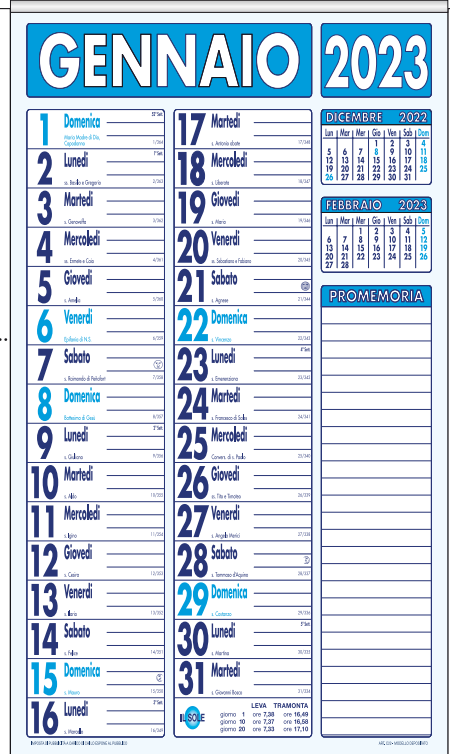

**CP20**  
4 colori.

Calendario passafoglio,  
testata listellata.

Patinata lucida  
70 gr.

S. Stampa  
27x7,7 cm

32,5x49 cm

**CP22B**  
Azzurro/Blu.

Calendario passafoglio,  
testata listellata.

Carta Usomano  
80 gr. S. Stampa  
27x8 cm

28,5x51,5 cm

**C2201**  
Calendario promemoria, FOGLI SCIOLTI.  
Carta usomano 80 gr. Formato cm 23x49.  
Spazio di stampa cm 22x8. Blu/Azzurro.

Disponibile anche in fogli macchina.  
F.to cm 100x70. 6 mesi a foglio.  
Testa contro testa.

Calendario passafoglio, testata listellata.

Carta Usomano 80 gr.

S. Stampa 31x8 cm

32,5x54,5 cm

100

CP18C Verde/Nero.

CP18B Azzurro/Nero.

CP18A Rosso/Nero.

2023		GENNAIO				2023	
DICEMBRE 2022	1 DOMENICA s. Antonio di Padova	2 LUNEDI s. Stefano e Gregorio	3 MARTEDI s. Giovanni	4 MERCOLEDI s. Zeno e Carlo	5 GIOVEDI s. Agnese	6 VENERDI s. Vito	7 SABATO s. Sebastiano e Fabiano
8 DOMENICA s. Epifania	9 LUNEDI s. Giuliano	10 MARTEDI s. Agostino	11 MERCOLEDI s. Felice	12 GIOVEDI s. Costantino	13 VENERDI s. Felice	14 SABATO s. Felice	15 DOMENICA s. Epifania
16 LUNEDI s. Felice	17 MARTEDI s. Felice	18 MERCOLEDI s. Felice	19 GIOVEDI s. Felice	20 VENERDI s. Felice	21 SABATO s. Felice	22 DOMENICA s. Felice	23 LUNEDI s. Felice
24 MARTEDI s. Felice	25 MERCOLEDI s. Felice	26 GIOVEDI s. Felice	27 VENERDI s. Felice	28 SABATO s. Felice	29 DOMENICA s. Felice	30 LUNEDI s. Felice	31 MARTEDI s. Felice
FEBBRAIO 2023	1 MER	2 GIO	3 VEN	4 SAB	5 DOM	6 LUN	7 MAR
8 MER	9 GIO	10 VEN	11 SAB	12 DOM	13 LUN	14 MAR	15 MER
16 GIO	17 VEN	18 SAB	19 DOM	20 LUN	21 MAR	22 MER	23 GIO
24 VEN	25 SAB	26 DOM	27 LUN	28 MAR	29 MER	30 GIO	31 VEN