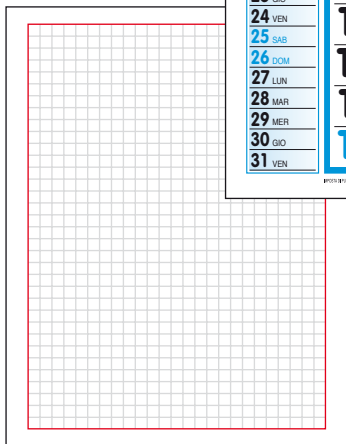

CP12B Azzurro/Blu.

2022 FEBBRAIO 2022

1 MAR	1 MAR	15 MAR	29 FEB
2 MER	2 MER	16 MER	30 MAR
3 GIO	3 GIO	17 GIO	31 LUN
4 VEN	4 VEN	18 VEN	IL SOLE
5 SAB	5 SAB	19 SAB	
6 DOM	6 DOM	20 DOM	
7 LUN	7 LUN	21 LUN	
8 MAR	8 MAR	22 MAR	
9 MER	9 MER	23 MER	
10 GIO	10 GIO	24 GIO	
11 VEN	11 VEN	25 VEN	
12 SAB	12 SAB	26 SAB	
13 DOM	13 DOM	27 DOM	
14 LUN	14 LUN	28 LUN	
15 MAR	15 MAR		
16 MER	16 MER		
17 GIO	17 GIO		
18 VEN	18 VEN		
19 SAB	19 SAB		
20 DOM	20 DOM		
21 LUN	21 LUN		
22 MAR	22 MAR		
23 MER	23 MER		
24 GIO	24 GIO		
25 VEN	25 VEN		
26 SAB	26 SAB		
27 DOM	27 DOM		
28 LUN	28 LUN		

IL SOLE: Al giorno 1 LEVA alle ore 7,28 TRAM alle ore 16,50
Al giorno 10 LEVA alle ore 7,37 TRAM alle ore 16,58
Al giorno 20 LEVA alle ore 7,53 TRAM alle ore 17,10

CP12C Verde/Nero.

2022 FEBBRAIO 2022

1 MAR	1 MAR	15 MAR	29 FEB
2 MER	2 MER	16 MER	30 MAR
3 GIO	3 GIO	17 GIO	31 LUN
4 VEN	4 VEN	18 VEN	IL SOLE
5 SAB	5 SAB	19 SAB	
6 DOM	6 DOM	20 DOM	
7 LUN	7 LUN	21 LUN	
8 MAR	8 MAR	22 MAR	
9 MER	9 MER	23 MER	
10 GIO	10 GIO	24 GIO	
11 VEN	11 VEN	25 VEN	
12 SAB	12 SAB	26 SAB	
13 DOM	13 DOM	27 DOM	
14 LUN	14 LUN	28 LUN	
15 MAR	15 MAR		
16 MER	16 MER		
17 GIO	17 GIO		
18 VEN	18 VEN		
19 SAB	19 SAB		
20 DOM	20 DOM		
21 LUN	21 LUN		
22 MAR	22 MAR		
23 MER	23 MER		
24 GIO	24 GIO		
25 VEN	25 VEN		
26 SAB	26 SAB		
27 DOM	27 DOM		
28 LUN	28 LUN		

IL SOLE: Al giorno 1 LEVA alle ore 7,28 TRAM alle ore 16,50
Al giorno 10 LEVA alle ore 7,37 TRAM alle ore 16,58
Al giorno 20 LEVA alle ore 7,53 TRAM alle ore 17,10

RETRO

Patinata lucida 70 gr.

Spazio di stampa cm 31x8.

32,5x49 cm