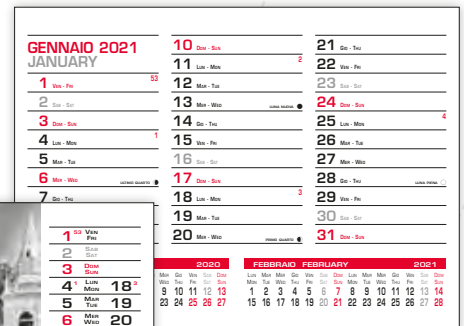

calendari da tavolo

art.
74

Calendario girevole Graphic

- mensile a 13 fogli + copertina
- confezione: wire-o

COPERTINA

F.to pagina mensile mm. 170x122
F.to completo di supporto mm. 170x170

RETRO

art.
75

Calendario girevole Black&White

- mensile a 13 fogli + copertina
- confezione: wire-o

F.to pagina mensile mm. 170x122
F.to completo di supporto mm. 170x170

FRONTE

RETRO

FEBBRAIO

MARZO

APRILE

MAGGIO

GIUGNO

LUGLIO

AGOSTO

SETTEMBRE

OTTOBRE

NOVEMBRE

DICEMBRE

FRONTE

FEBBRAIO

MARZO

APRILE

MAGGIO

GIUGNO

LUGLIO

AGOSTO