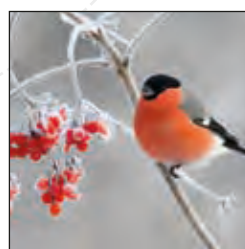

calendari da tavolo

art.
77

Calendario girevole Immagini

- mensile a 13 fogli + copertina
- confezione: wire-o

F.to pagina mensile mm. 170x122
F.to completo di supporto mm. 170x170

NOVEMBRE