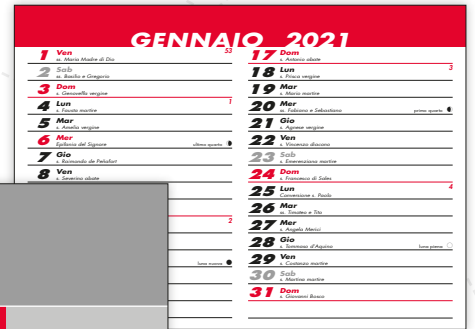

calendari da tavolo

art.
74

Calendario girevole Graphic

- mensile a 13 fogli + copertina
- confezione: wire-o

COPERTINA

F.to pagina mensile mm. 170x122
F.to completo di supporto mm. 170x170

RETRO

art.
75

MAGGIO

GIUGNO

LUGLIO

AGOSTO

SETTEMBRE

OTTOBRE

NOVEMBRE

DICEMBRE