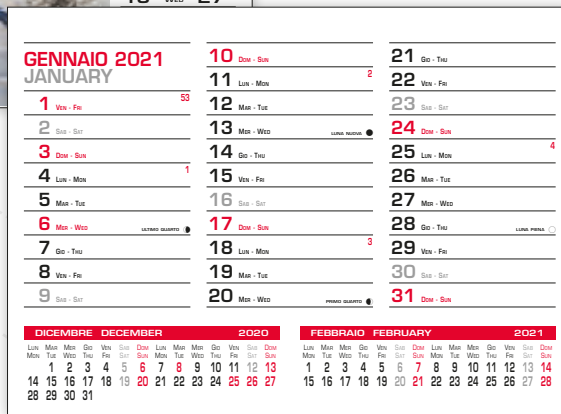

MAGGIO

GIUGNO

LUGLIO

AGOSTO

SETTEMBRE

OTTOBRE

NOVEMBRE

DICEMBRE

calendari da tavolo

art.
77

Calendario girevole Immagini

- mensile a 13 fogli + copertina
- confezione: wire-o

F.to pagina mensile mm. 170x122
F.to completo di supporto mm. 170x170

FRONTE

RETRO

FEBBRAIO

MARZO

APRILE

MAGGIO

GIUGNO

LUGLIO

AGOSTO

SETTEMBRE

OTTOBRE

NOVEMBRE

DICEMBRE

calendari da tavolo

art.
79

Calendario girevole Panorama

- mensile a 13 fogli + copertina
- confezione: wire-o

F.to pagina mensile mm. 210x128
F.to completo di supporto mm. 210x175

RETRO