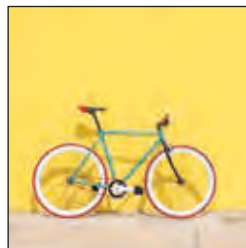

calendari da tavolo

art.
77

Calendario girevole Immagini

- mensile a 13 fogli + copertina
- confezione: wire-o

F.to pagina mensile mm. 170x122
F.to completo di supporto mm. 170x170

MAGGIO