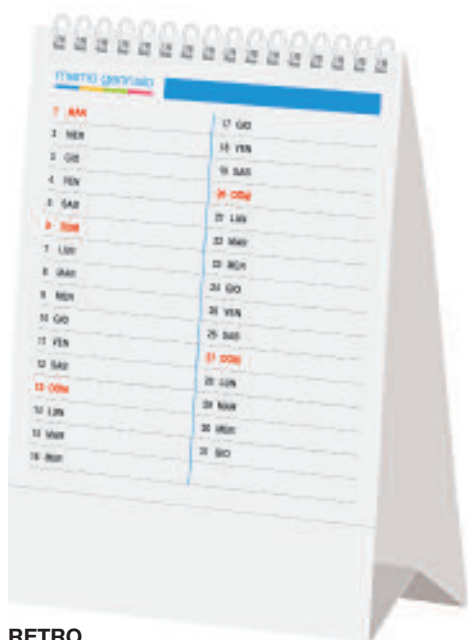

F04463-RB
ROSSO BLUE

F04463-CB
CELESTE BLUE

F04463 BASIC

Calendario da tavolo 12 ff. 19x14,2 ca. Allestimento con spirale. Carta patinata 80 gr. Area di stampa cm 19x3,5 ca.

cm 19x14,2

100 unità

100 unità

RETRO

CLASSIC

F04457-VB
VERDE BLUE

F04457-CB
CELESTE BLUE

F04457-RB
ROSSO BLUE

RETRO

F04457 CLASSIC

Calendario da tavolo 13 ff. 19x14,2 ca. Allestimento con spirale. Carta patinata 80 gr. Area di stampa cm 19x3,5 ca.

OLANDESE

RETRO

F05129-RB
ROSSO BLUE

F05129 OLANDESE

Calendario da tavolo 12 ff. 15,5x20,5 ca. Allestimento con spirale. Carta patinata 80 gr. Area di stampa cm 15,5x4 ca.

cm 15,5x20,5

100 unità

100 unità

MULTICOLOR

F05163-COLOR

RETRO

F05163 MULTICOLOR

Calendario da tavolo 13 ff. 12,5x20,5 ca. Allestimento con spirale. Carta patinata 80 gr. Area di stampa cm 12,5x4 ca.

cm 12,5x20,5

100 unità

100 unità