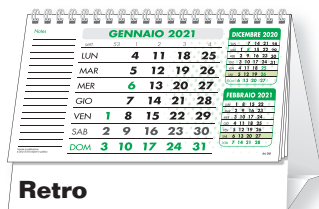

C6751A
Rosso/Nero

C6751B
Azzurro/Nero

C6707A/B/C

Solo blocchetti mensili tagliati, intercalati, non forati.

C6751
Calendarietto da tavolo.
12 fg. con spirale.

Cartoncino bianco.
Patinata lucida 115 gr.
19x14 cm | 18x2,5 cm

C6751C
Verde/Nero

C6651
Calendarietto da tavolo.
12 fg. con spirale.

Cartoncino bianco.
Patinata lucida 115 gr.
18x14 cm | 17x2,5 cm

C6651
"Farmacista"

ALTRE FOTO

C6607

Solo blocchetti mensili tagliati, intercalati, non forati.