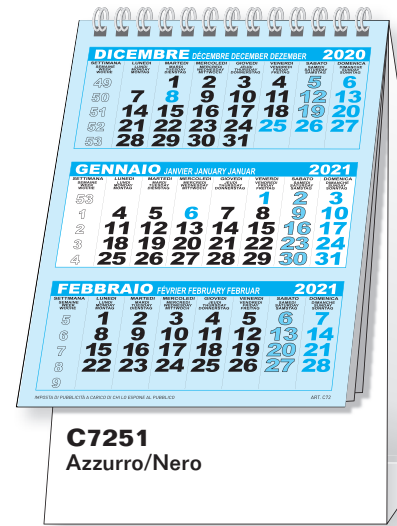

C6907
Solo blocchetti mensili tagliati, intercalati, non forati.

C6307
Solo blocchetti mensili tagliati, intercalati, non forati.

C6351N
Calendarietto da tavolo. 12 fg. con spirale.
Cartoncino Nero.
Patinata lucida 115 gr.
✂ 19x14 cm | ✂ 18x2,5 cm

C6351N
4 colori

C6551
Multicolor

C6551
Calendarietto da tavolo. 12 fg. con spirale.
Cartoncino bianco.
Carta Usomano 90 gr.
✂ 16x14 cm | ✂ 15x2,5 cm

C6507
Solo blocchetti mensili tagliati, intercalati, non forati.

C6851
4 colori

C6851
Calendarietto da tavolo. 12 fg. con spirale. Cartoncino bianco. Patinata lucida 115 gr. 12,5x20 cm | 11,5x4 cm

C6851N
4 colori

C6851N
Calendarietto da tavolo. 12 fg. con spirale. Cartoncino nero. Patinata lucida 115 gr. 12,5x20 cm | 11,5x4 cm

C7251
Azzurro/Nero

C7251
Calendarietto da tavolo. 12 fg. con spirale. Cartoncino bianco. Usomano 90 gr. 12,5x20 cm | 11,5x4 cm

C6807
Solo blocchetti mensili tagliati, intercalati, non forati.

C7207
Solo blocchetti mensili tagliati, intercalati, non forati.