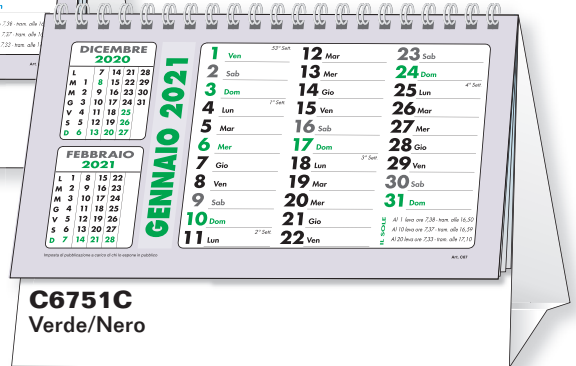

C6751A
Rosso/Nero

C6751B
Azzurro/Nero

C6707A/B/C

Solo blocchetti mensili tagliati, intercalati, non forati.

C6751
Calendarietto da tavolo.
12 fg. con spirale.

Cartoncino bianco.
Patinata lucida 115 gr.
19x14 cm | 18x2,5 cm

C6751C
Verde/Nero

C6651
Calendarietto da tavolo.
12 fg. con spirale.

Cartoncino bianco.
Patinata lucida 115 gr.
18x14 cm | 17x2,5 cm

C6651
"Farmacista"

ALTRE FOTO

C6607

Solo blocchetti mensili tagliati, intercalati, non forati.