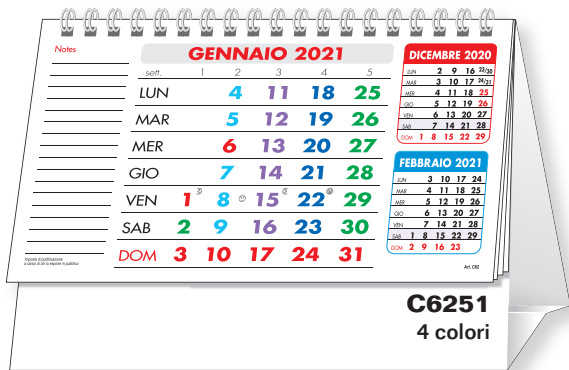

C6751A
Rosso/Nero

C6751B
Azzurro/Nero

C6707A/B/C

Solo blocchetti mensili tagliati, intercalati, non forati.

C6751
Calendarietto da tavolo.
12 fg. con spirale.

Cartoncino bianco.
Patinata lucida 115 gr.
19x14 cm | 18x2,5 cm

C6751C
Verde/Nero

C6651
Calendarietto da tavolo.
12 fg. con spirale.

Cartoncino bianco.
Patinata lucida 115 gr.
18x14 cm | 17x2,5 cm

C6651
"Farmacista"

ALTRE FOTO

C6607

Solo blocchetti mensili tagliati, intercalati, non forati.

C6451
"Mari"

C6451
Calendarietto da tavolo.
12 fg. con spirale.

Cartoncino bianco.
Patinata lucida 115 gr.
21x14cm | 20x2,5 cm

ALTRE FOTO

C6407

Solo blocchetti mensili tagliati, intercalati, non forati.

Retro

C6251
4 colori

C6251
Calendarietto da tavolo. 12 fg. con spirale.
Cartoncino bianco.
Patinata lucida 115 gr.
✂ 18x14 cm | ✂ 17x2,5 cm

C6207
Solo blocchetti mensili tagliati, intercalati, non forati.

C6951
Azzurro/Grigio