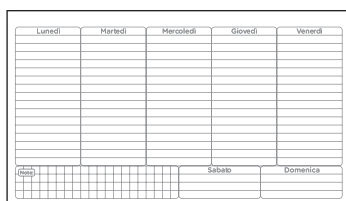

ALTRE FOTO

Con blocco appunti, 60 fogli settimanale perpetuo. Carta Usomano 80 gr. 21x12 cm

C6951F
Calendarietto da tavolo. 12 fg. con spirale. Cartoncino bianco. Patinata lucida 115 gr. 21x14 cm | 20x2,5 cm