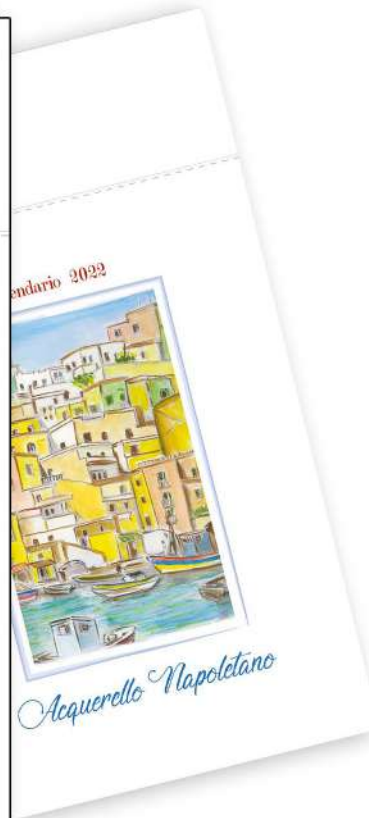

SP/24 Città d'Italia

-  Cartoncino bianco, trimestrale 12 fogli
-  cm 19x14,5
-  Carta patinata
-  100
-  Piedino 19x3,5

MADE IN ITALY

H/13 Napoli antica

-  Cartoncino bianco, trimestrale 12 fogli
-  cm 19x14,5
-  Carta patinata
-  100
-  Piedino 19x3,5

B/28 Napoli Antica

- Trimestrale 12 fogli + copertina
- cm 31x53
- Carta patinata
- 100
- Testata cm 31x10,8

MADE IN ITALY

MADE IN ITALY