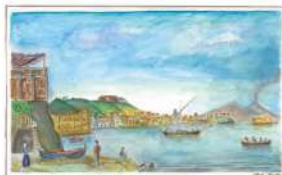

SP/24 Città d'Italia

-  Cartoncino bianco, trimestrale 12 fogli
-  cm 19x14,5
-  Carta patinata
-  100
-  Piedino 19x3,5

MADE IN ITALY

H/13 Napoli antica

-  Cartoncino bianco, trimestrale 12 fogli
-  cm 19x14,5
-  Carta patinata
-  100
-  Piedino 19x3,5

B/28 Napoli Antica

- Trimestrale 12 fogli + copertina
- cm 31x53
- Carta patinata
- 100
- Testata cm 31x10,8

MADE IN ITALY

MADE IN ITALY