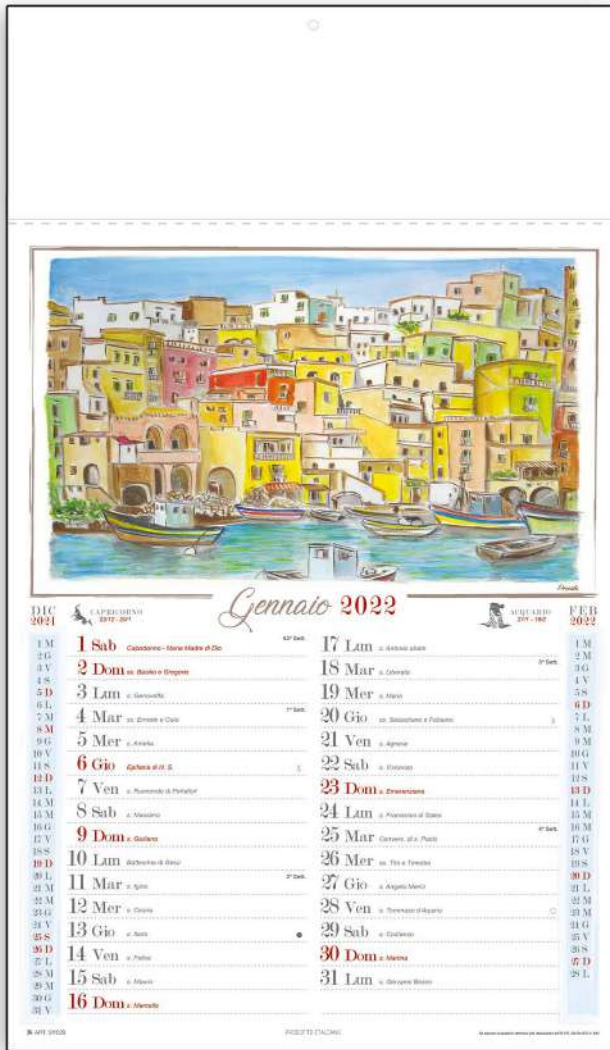

SP/24 Città d'Italia

-  Cartoncino bianco, trimestrale 12 fogli
-  cm 19x14,5
-  Carta patinata
-  100
-  Piedino 19x3,5

MADE IN ITALY

H/13 Napoli antica

-  Cartoncino bianco, trimestrale 12 fogli
-  cm 19x14,5
-  Carta patinata
-  100
-  Piedino 19x3,5

B/28 Napoli Antica

- Trimestrale 12 fogli + copertina
- cm 31x53
- Carta patinata
- 100
- Testata cm 31x10,8

MADE IN ITALY

MADE IN ITALY