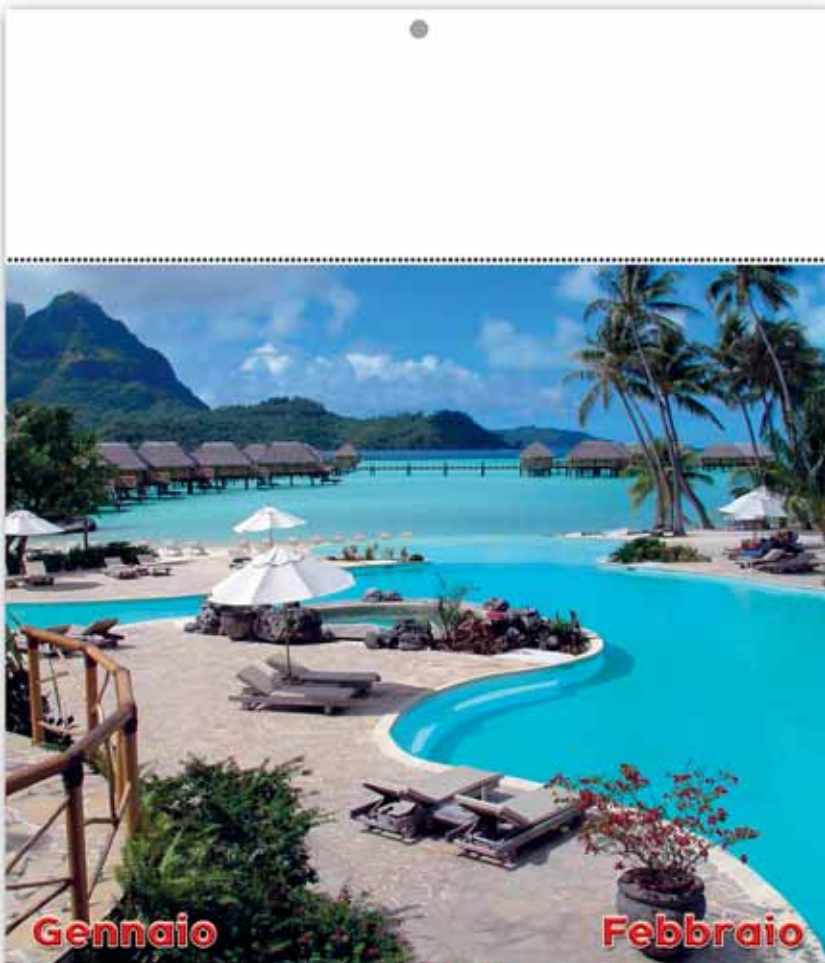

202 MARI ESOTICI

6 fogli - gr. 130
 Allestimento termosaldato
 Misura formato cm. 32x48
 Stampa serigrafica - cm. 30x7,5

QUADRICOMIA a richiesta

READY

Formato adatto
 per personalizzazioni
 su stampanti laser