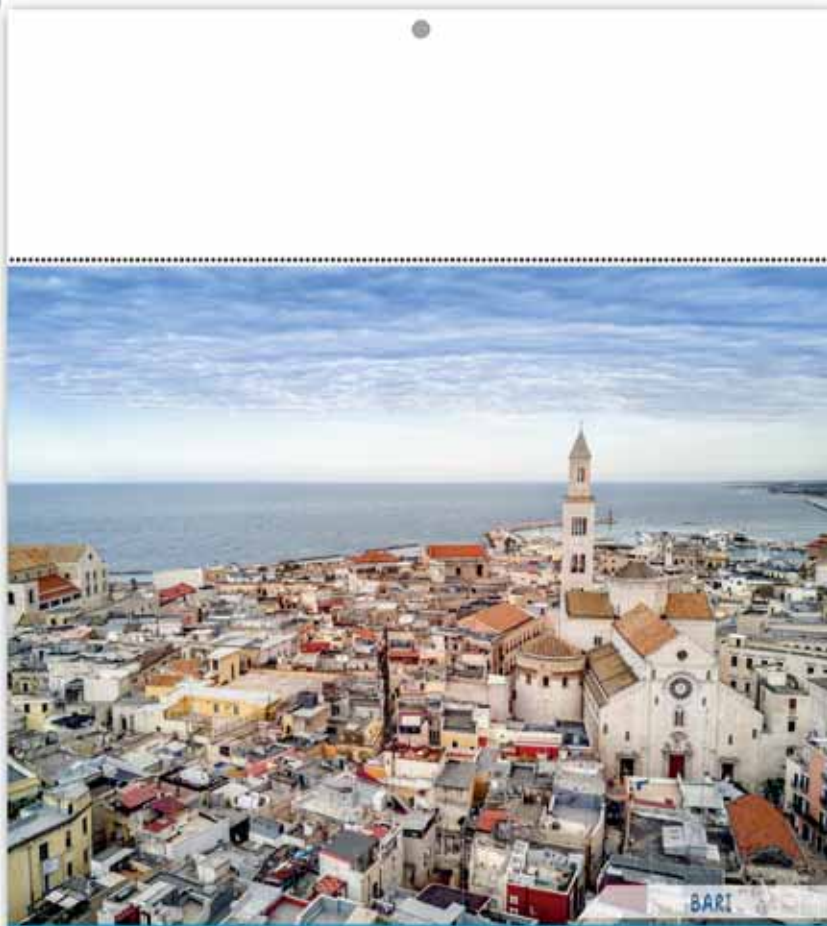

234 PUGLIA

6 fogli - gr. 130
 Allestimento termosaldato
 Misura formato cm. 32x48
 Stampa serigrafica - cm. 30x7,5

QUADRICOMIA a richiesta

READY

Formato adatto
 per personalizzazioni
 su stampanti laser

GENNAIO