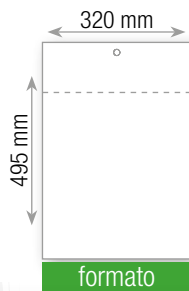

IL6112 CAVALLI

bimensile 6 fogli
 carta: patinata lucida
 allestimento: termosaldatura Tecnoblok

imballo da 100 pz.

Gennaio

Cavalli

Febbraio

1 Lunedì S. Stefano di S. Maria	12 Venerdì S. Agostino	23 Martedì S. Felice	1 Giovedì S. Basilio	10 Sabato S. Costantino	21 Mercoledì S. Vito
2 Martedì S. Felice e Gregorio	13 Sabato S. Nicola	24 Mercoledì S. Costantino di S. Stefano	2 Venerdì S. Felice	11 Domenica S. Agostino di S. Stefano	22 Giovedì S. Stefano
3 Mercoledì S. Costantino	14 Domenica S. Stefano	25 Giovedì S. Stefano	3 Sabato S. Stefano	12 Lunedì S. Stefano	23 Venerdì S. Stefano
4 Giovedì S. Stefano	15 Lunedì S. Stefano	26 Venerdì S. Stefano	4 Domenica S. Stefano	13 Martedì S. Stefano	24 Sabato S. Stefano
5 Venerdì S. Stefano	16 Martedì S. Stefano	27 Sabato S. Stefano	5 Lunedì S. Stefano	14 Mercoledì S. Stefano	25 Domenica S. Stefano
6 Sabato S. Stefano	17 Mercoledì S. Stefano	28 Domenica S. Stefano	6 Martedì S. Stefano	15 Giovedì S. Stefano	26 Lunedì S. Stefano
7 Domenica S. Stefano	18 Giovedì S. Stefano	29 Lunedì S. Stefano	7 Mercoledì S. Stefano	16 Venerdì S. Stefano	27 Martedì S. Stefano
8 Lunedì S. Stefano	19 Venerdì S. Stefano	30 Martedì S. Stefano	8 Giovedì S. Stefano	17 Sabato S. Stefano	28 Mercoledì S. Stefano
9 Martedì S. Stefano	20 Sabato S. Stefano	31 Mercoledì S. Stefano	9 Venerdì S. Stefano	18 Domenica S. Stefano	29 Giovedì S. Stefano
10 Mercoledì S. Stefano	21 Domenica S. Stefano		19 Lunedì S. Stefano		
11 Giovedì S. Stefano	22 Lunedì S. Stefano		20 Martedì S. Stefano		