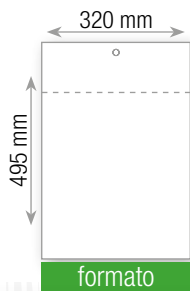

2024

IL6118 MOTO GP

bimensile 6 fogli
 carta: patinata lucida
 allestimento: termosaldatura Tecnoblok

imballo da 100 pz.

○

GENNAIO

1 Lunedì	12 Venerdì	23 Martedì
2 Martedì	13 Sabato	24 Mercoledì
3 Mercoledì	14 Domenica	25 Giovedì
4 Giovedì	15 Lunedì	26 Venerdì
5 Venerdì	16 Martedì	27 Sabato
6 Sabato	17 Mercoledì	28 Domenica
7 Domenica	18 Giovedì	29 Lunedì
8 Lunedì	19 Venerdì	30 Martedì
9 Martedì	20 Sabato	31 Mercoledì
10 Mercoledì	21 Domenica	
11 Giovedì	22 Lunedì	