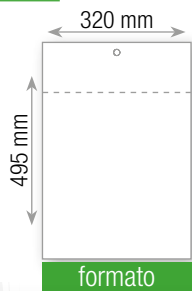

IL6115 ANTICHI MESTIERI

bimensile 6 fogli
carta: patinata lucida
allestimento: termosaldatura Tecnoblok

GENNAIO

1	Lunedì	San Stefano d. S. B.
2	Martedì	S. Stefano d. S. B. e S. Costantino
3	Mercoledì	S. Costantino
4	Giovedì	S. Felice e S. Adelfo
5	Venerdì	S. Felice
6	Sabato	S. Felice e S. Adelfo
7	Domenica	S. Felice e S. Adelfo
8	Lunedì	S. Felice e S. Adelfo
9	Martedì	S. Felice e S. Adelfo
10	Mercoledì	S. Felice e S. Adelfo
11	Giovedì	S. Felice e S. Adelfo
12	Venerdì	S. Felice e S. Adelfo
13	Sabato	S. Felice e S. Adelfo
14	Domenica	S. Felice e S. Adelfo
15	Lunedì	S. Felice e S. Adelfo
16	Martedì	S. Felice e S. Adelfo
17	Mercoledì	S. Felice e S. Adelfo
18	Giovedì	S. Felice e S. Adelfo
19	Venerdì	S. Felice e S. Adelfo
20	Sabato	S. Felice e S. Adelfo
21	Domenica	S. Felice e S. Adelfo
22	Lunedì	S. Felice e S. Adelfo
23	Martedì	S. Felice e S. Adelfo
24	Mercoledì	S. Felice e S. Adelfo
25	Giovedì	S. Felice e S. Adelfo
26	Venerdì	S. Felice e S. Adelfo
27	Sabato	S. Felice e S. Adelfo
28	Domenica	S. Felice e S. Adelfo
29	Lunedì	S. Felice e S. Adelfo
30	Martedì	S. Felice e S. Adelfo
31	Mercoledì	S. Felice e S. Adelfo

FEBBRAIO

1	Giovedì	S. Valentino
2	Venerdì	S. Valentino
3	Sabato	S. Valentino
4	Domenica	S. Valentino
5	Lunedì	S. Valentino
6	Martedì	S. Valentino
7	Mercoledì	S. Valentino
8	Giovedì	S. Valentino
9	Venerdì	S. Valentino
10	Sabato	S. Valentino
11	Domenica	S. Valentino
12	Lunedì	S. Valentino
13	Martedì	S. Valentino
14	Mercoledì	S. Valentino
15	Giovedì	S. Valentino
16	Venerdì	S. Valentino
17	Sabato	S. Valentino
18	Domenica	S. Valentino
19	Lunedì	S. Valentino
20	Martedì	S. Valentino
21	Mercoledì	S. Valentino
22	Giovedì	S. Valentino
23	Venerdì	S. Valentino
24	Sabato	S. Valentino
25	Domenica	S. Valentino
26	Lunedì	S. Valentino
27	Martedì	S. Valentino
28	Mercoledì	S. Valentino
29	Giovedì	S. Valentino

Antichi Mestieri - Il ciabattino

2024