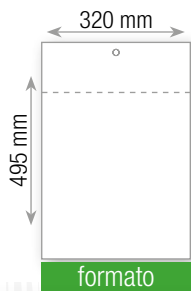

IL6110 BIMBI RETRÒ

bimensile 6 fogli
carta: patinata lucida
allestimento: termosaldatura Tecnoblok