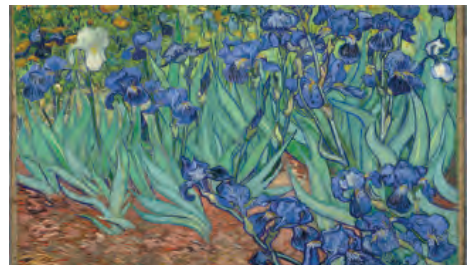

274 IMPRESSIONISTI

dimensioni: cm. 32 x 47
carta: patinata gr. 130
testata: pressofusa
spazio pubblicitario: 30 x 8
imballo: pz. 100