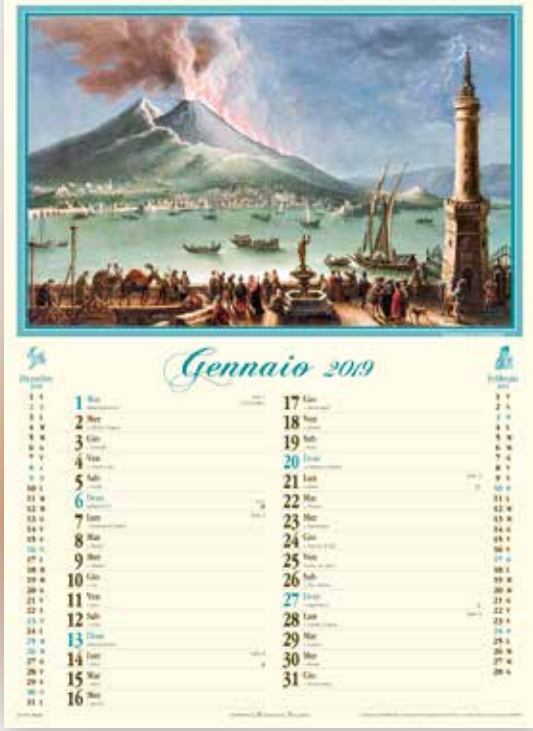

**CA067**

**ANTICHE MAPPE**

mensile 12 fogli - carta avorio  
testata rinforzata  
f.to cm 31x52,5 ca

**TESTATA RINFORZATA**

*\* Carta avorio \**

**CA038**  
**ITALIA ANTICA**  
mensile 12 fogli - carta avorio  
testata rinforzata  
f.to cm 31x52,5 ca