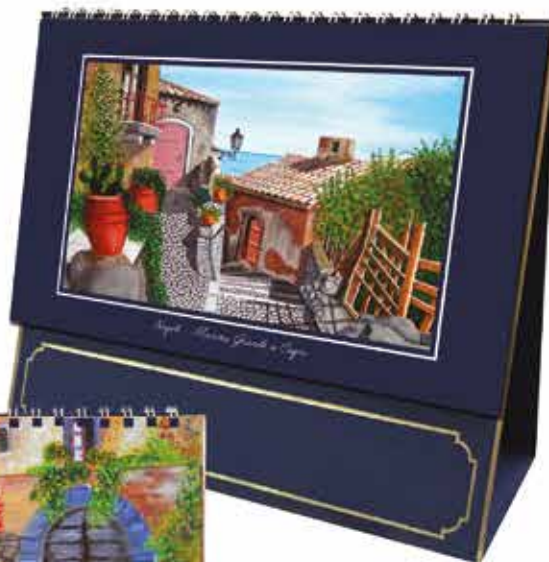

**CA084**  
**CALENDARIO DA COLLEZIONE**  
**GOUACHES**

- 6 riproduzioni da dipinti originali
- gouaches partenopee più mensili
- stampa 5 colori su cartoncino pregiato Tintoretto Gesso gr. 200
- base in cartoncino pregiato Acquerello Blu Navy gr. 360 con 3 cornici in oro brillante a caldo
- corredato di astuccio
- f.to cm 30,5x58 ca (aperto)

**CA086**  
**GOUACHES PARTENOPEE**

- calendarietto da tavolo con spirale
- mensile 13 fogli
- dipinti originali stampati sul retro
- cartoncino pregiato Tintoretto Gesso gr. 200
- base in cartoncino pregiato Acquerello Blu Navy gr. 360 con cornice in oro brillante a caldo
- f.to cm 8x3,5 ca
- f.to cm 8x1 ca (piedino)

**CA085**  
**ARTISTICO**

- calendarietto da tavolo con spirale
- mensile 13 fogli
- dipinti originali stampati sul retro
- cartoncino pregiato Tintoretto Gesso gr. 200
- base in cartoncino pregiato Acquerello Blu Navy gr. 360 con cornice in oro brillante a caldo
- f.to cm 20,5x21 ca
- f.to cm 20,5x4 ca (piedino)