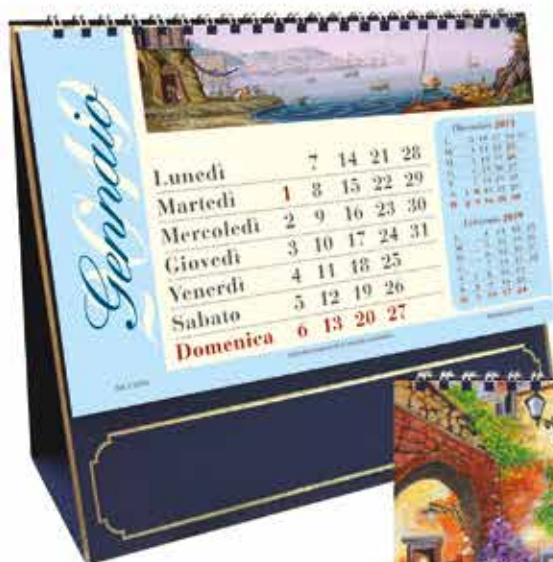

**CA084**  
**CALENDARIO DA COLLEZIONE**  
**GOUACHES**

- 6 riproduzioni da dipinti originali
- gouaches partenopee più mensili
- stampa 5 colori su cartoncino pregiato Tintoretto Gesso gr. 200
- base in cartoncino pregiato Acquerello Blu Navy gr. 360 con 3 cornici in oro brillante a caldo
- corredato di astuccio
- f.to cm 30,5x58 ca (aperto)

**CA086**  
**GOUACHES PARTENOPEE**

- calendarietto da tavolo con spirale
- mensile 13 fogli
- dipinti originali stampati sul retro
- cartoncino pregiato Tintoretto Gesso gr. 200
- base in cartoncino pregiato Acquerello Blu Navy gr. 360 con cornice in oro brillante a caldo
- f.to cm 8x3,5 ca
- f.to cm 8x1 ca (piedino)

**CA085**  
**ARTISTICO**

- calendarietto da tavolo con spirale
- mensile 13 fogli
- dipinti originali stampati sul retro
- cartoncino pregiato Tintoretto Gesso gr. 200
- base in cartoncino pregiato Acquerello Blu Navy gr. 360 con cornice in oro brillante a caldo
- f.to cm 20,5x21 ca
- f.to cm 20,5x4 ca (piedino)