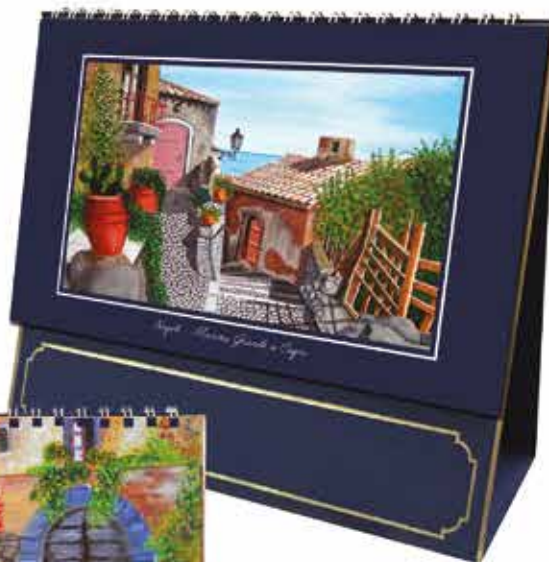

CA084
CALENDARIO DA COLLEZIONE
GOUACHES

- 6 riproduzioni da dipinti originali
- gouaches partenopee più mensili
- stampa 5 colori su cartoncino pregiato Tintoretto Gesso gr. 200
- base in cartoncino pregiato Acquerello Blu Navy gr. 360 con 3 cornici in oro brillante a caldo
- corredato di astuccio
- f.to cm 30,5x58 ca (aperto)

**CA086
GOUACHES PARTENOPEE**

- calendarietto da tavolo con spirale
- mensile 13 fogli
- dipinti originali stampati sul retro
- cartoncino pregiato Tintoretto Gesso gr. 200
- base in cartoncino pregiato Acquerello Blu Navy gr. 360 con cornice in oro brillante a caldo
- f.to cm 8x3,5 ca
- f.to cm 8x1 ca (piedino)