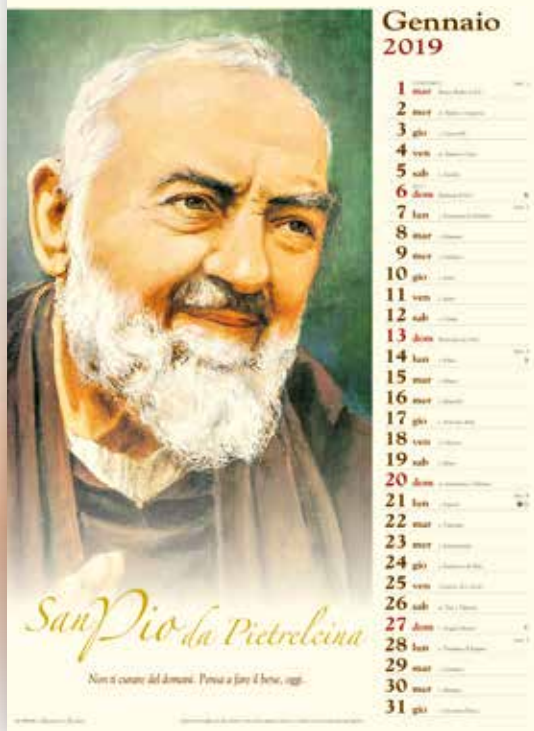

TESTATA RINFORZATA
* Carta avorio *

CA1016
SAN PIO
mensile 12 fogli
carta avorio
testata rinforzata
f.to cm 31x52,5 ca