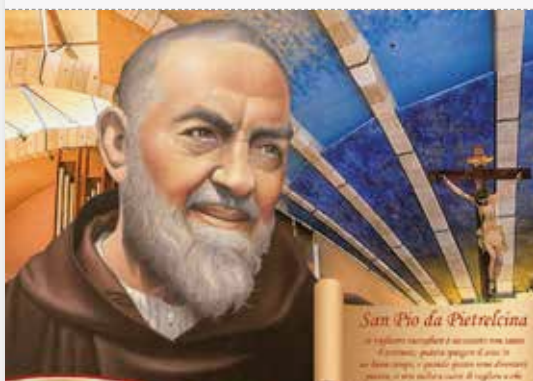

STAMPATO SUL RETRO

Gennaio 2019

1 Martedì	12 Sabato	23 Mercoledì	Gennaio 2019		
2 Mercoledì	13 Domenica	24 Giovedì	Gen 1 5 10 12 20	Feb 1 5 10 12 20	Mar 1 5 10 12 20
3 Giovedì	14 Lunedì	25 Venerdì	Mar 4 11 18 25	Apr 4 11 18 25	Mai 4 11 18 25
4 Venerdì	15 Martedì	26 Sabato	Mer 5 12 19 26	Giun 5 12 19 26	Lug 5 12 19 26
5 Sabato	16 Mercoledì	27 Domenica	Gio 6 13 20 27	Ago 6 13 20 27	Set 6 13 20 27
6 Domenica	17 Giovedì	28 Lunedì	Ven 7 14 21 28	Ott 7 14 21 28	Nov 7 14 21 28
7 Lunedì	18 Venerdì	29 Martedì	Sab 8 15 22 29	Dic 8 15 22 29	Gen 8 15 22 29
8 Martedì	19 Sabato	30 Mercoledì	Dom 9 16 23 30	Feb 9 16 23 30	Mar 9 16 23 30
9 Mercoledì	20 Domenica	31 Giovedì	Gen 1 8 15 22	Feb 1 8 15 22	Mar 1 8 15 22
10 Giovedì	21 Lunedì		Apr 1 8 15 22	Mai 1 8 15 22	Giun 1 8 15 22
11 Venerdì	22 Martedì		Jul 1 8 15 22	Ago 1 8 15 22	Set 1 8 15 22
			Nov 1 8 15 22	Dic 1 8 15 22	Gen 1 8 15 22
			Mar 2 9 16 23	Apr 2 9 16 23	Mai 2 9 16 23
			Jun 2 9 16 23	Jul 2 9 16 23	Ago 2 9 16 23
			Set 2 9 16 23	Ott 2 9 16 23	Nov 2 9 16 23
			Dic 2 9 16 23	Gen 2 9 16 23	Feb 2 9 16 23
			Mar 3 10 17 24	Apr 3 10 17 24	Mai 3 10 17 24
			Jun 3 10 17 24	Jul 3 10 17 24	Ago 3 10 17 24
			Set 3 10 17 24	Ott 3 10 17 24	Nov 3 10 17 24
			Dic 3 10 17 24	Gen 3 10 17 24	Feb 3 10 17 24

CA027
SAN PIO
mensile 12 fogli
carta patinata 130
testata termosaldata
f.to cm 29x47 ca