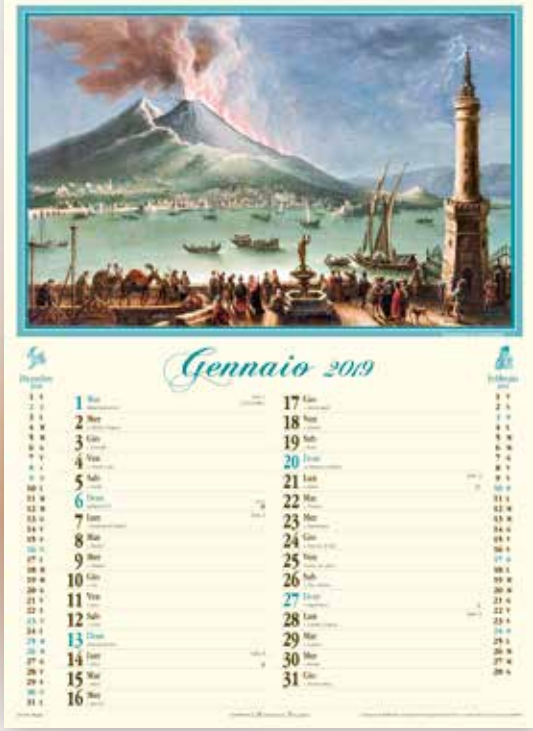

CA067

ANTICHE MAPPE

mensile 12 fogli - carta avorio
testata rinforzata
f.to cm 31x52,5 ca

TESTATA RINFORZATA

** Carta avorio **

CA038
ITALIA ANTICA
mensile 12 fogli - carta avorio
testata rinforzata
f.to cm 31x52,5 ca