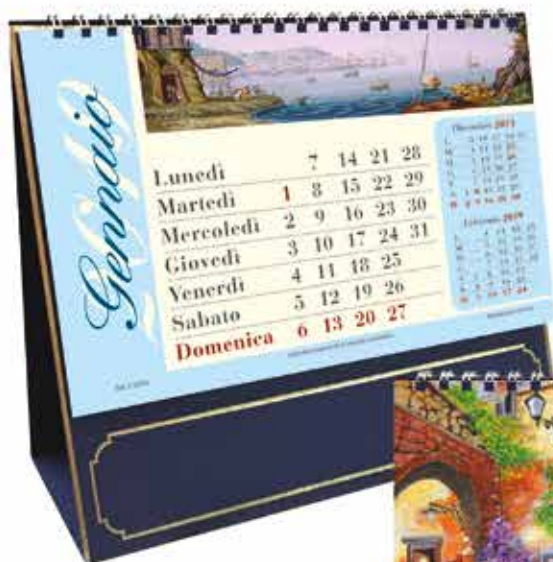

CA084
CALENDARIO DA COLLEZIONE
GOUACHES

- 6 riproduzioni da dipinti originali
- gouaches partenopee più mensili
- stampa 5 colori su cartoncino pregiato Tintoretto Gesso gr. 200
- base in cartoncino pregiato Acquerello Blu Navy gr. 360 con 3 cornici in oro brillante a caldo
- corredato di astuccio
- f.to cm 30,5x58 ca (aperto)

**CA086
GOUACHES PARTENOPEE**

- calendarietto da tavolo con spirale
- mensile 13 fogli
- dipinti originali stampati sul retro
- cartoncino pregiato Tintoretto Gesso gr. 200
- base in cartoncino pregiato Acquerello Blu Navy gr. 360 con cornice in oro brillante a caldo
- f.to cm 8x3,5 ca
- f.to cm 8x1 ca (piedino)