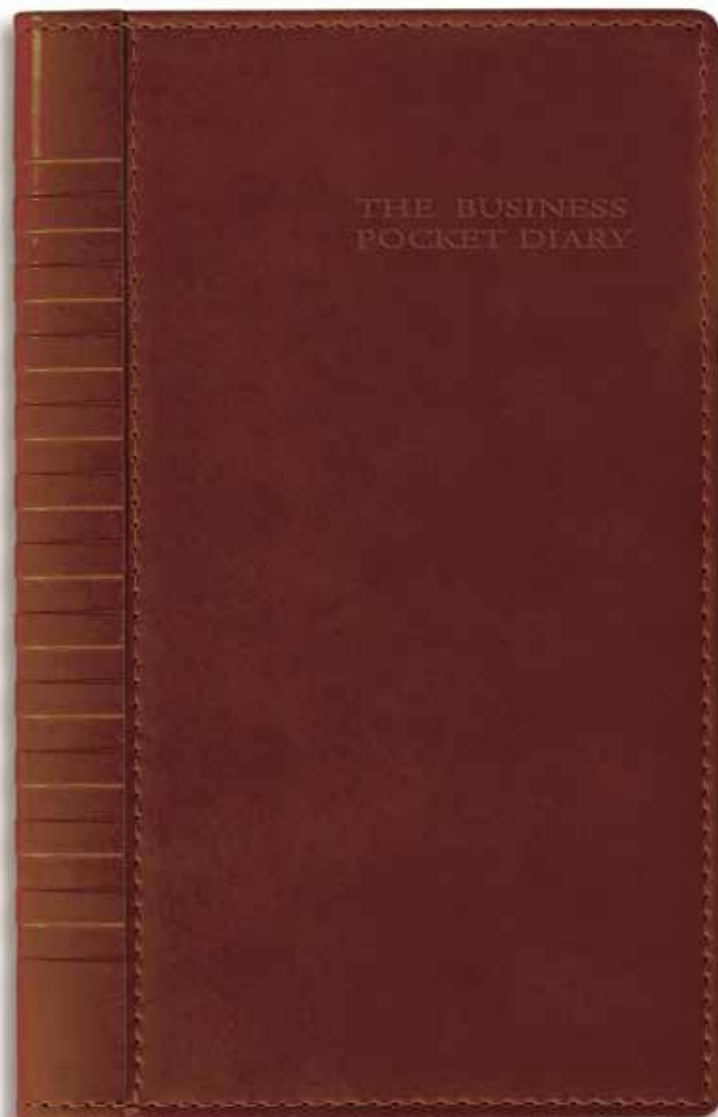

## NEW YORK

AGENDA GIORNALIERA 17x24

cod. 311 202

116

f.to: cm 17 x 24  
interno linea business  
sab - dom separati

coperta imbottita in similpelle  
carta avorio  
pagg. 448 - doppio segnalibro

imballo: 10 copie