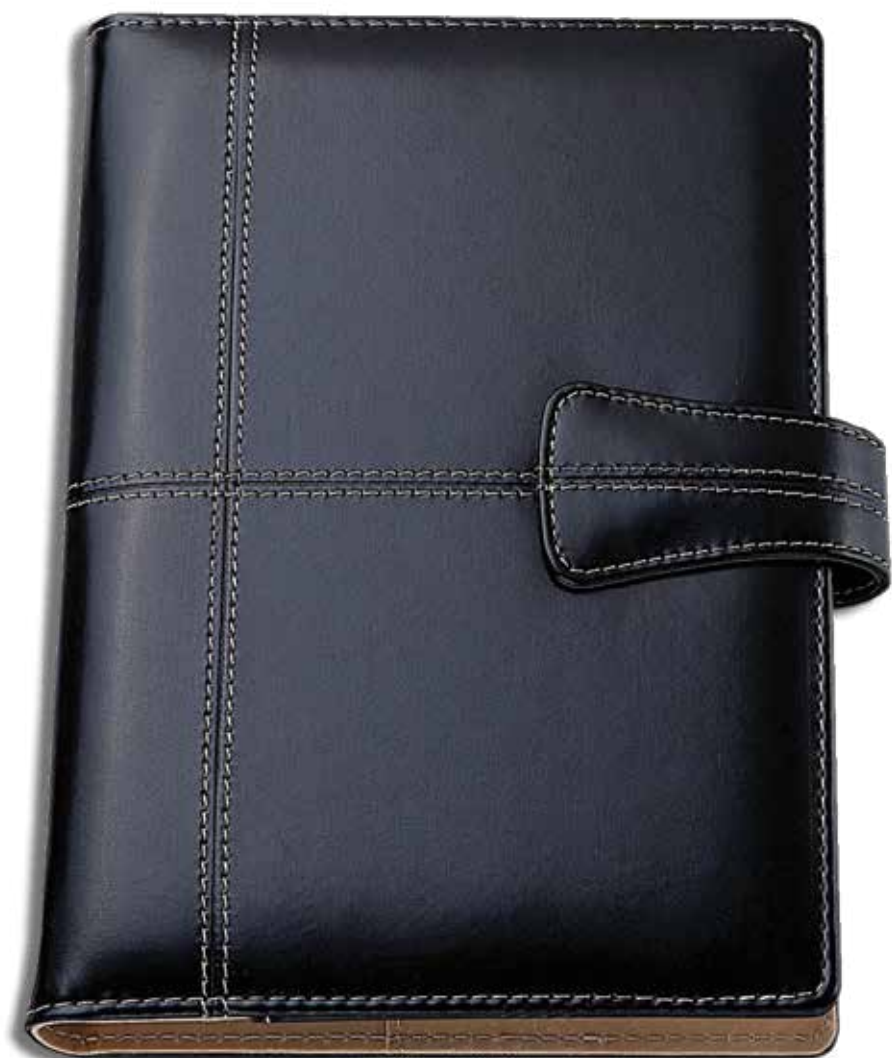

AGENDA PORTAFOGLIO

AGENDA GIORNALIERA 15x21

cod. AG 553

AG 553 01
NERO

AG 553 02
BORDEAUX

AG 553 03
BLU