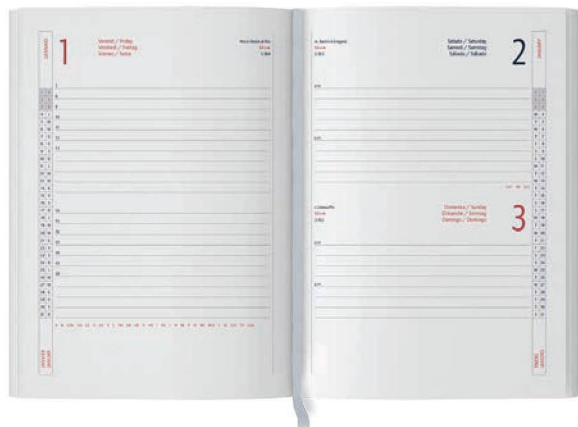

interno 17x24 sab. e dom. abbinati