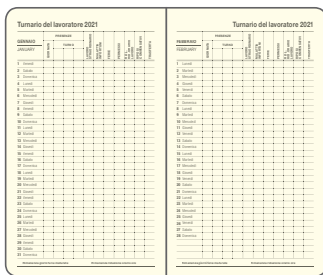

12 pag turnario
del lavoratore