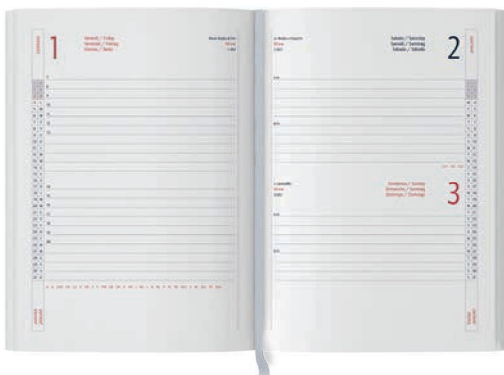

interno 15x21 sab. e dom. abbinati

PB250

Agenda in tam flessibile, 132 pagine settimanali

- ☒ f.to interno: 17x24 cm ca
- ☒ f.to agenda: 17,5x24,5 cm ca
- ☒ 1/20

PB381 Astuccio su richiesta