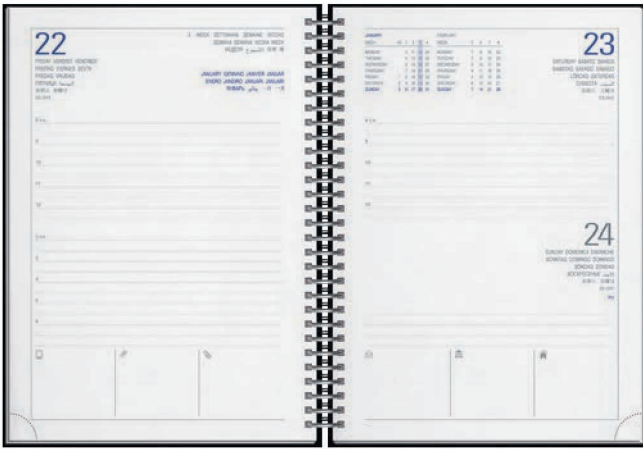

PB375 f.to 15x21 ca