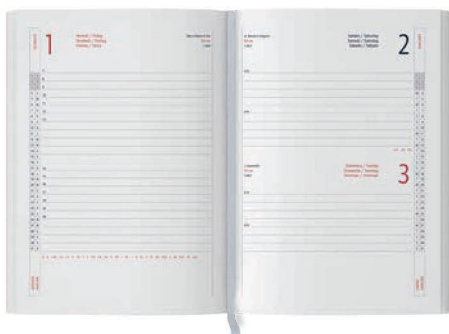

PB019 Agenda Portafoglio

Chiusura con bottone, 4 tasche interne,
interno in colore abbinato, segnapagina
324 pagine sab. e dom. abbinati, edizione multilingua
inserto cartografico, rubrica telefonica
corredata di astuccio, materiale: poliuretano

☑ f.to interno: 17x24 cm ca ☑ f.to agenda: 21x26,5 cm ca 📅 1/20

interno 17x24 sab. e dom. abbinati