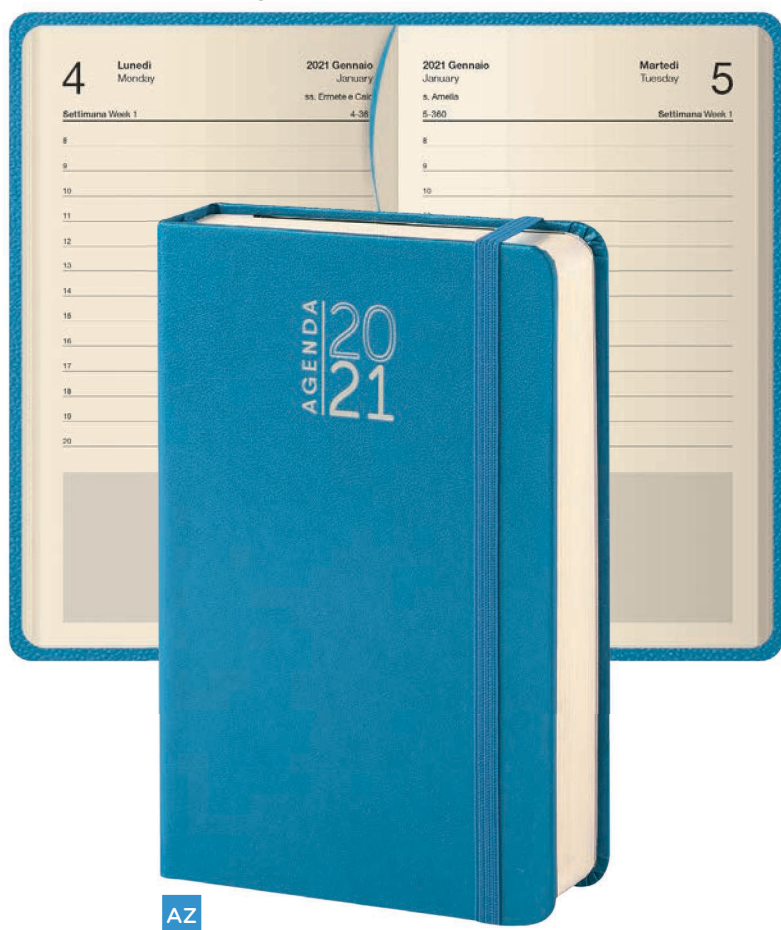

Agenda Bi-Giornaliera

240 pagine, carta bianca
 stampa a 2 colori, edizione multilingue:
 IT - GB - FR - DE - ES - PT
 inserti informativi, rubrica telefonica
 materiale: gommato

☑ f.to agenda: 7x10 cm ca ☎ 100

PB561

Astuccio su richiesta

interno bi-giornaliero

PB590 Blitz

calendario 2021-2022, tascabile
 rubrica telefonica, materiale: pvc

☑ f.to agenda: 7,5x14 cm ca ☎ 50/500

interno giornaliero sab. e dom. abbinati