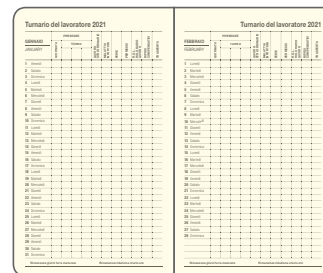

12 pag turnario
del lavoratore