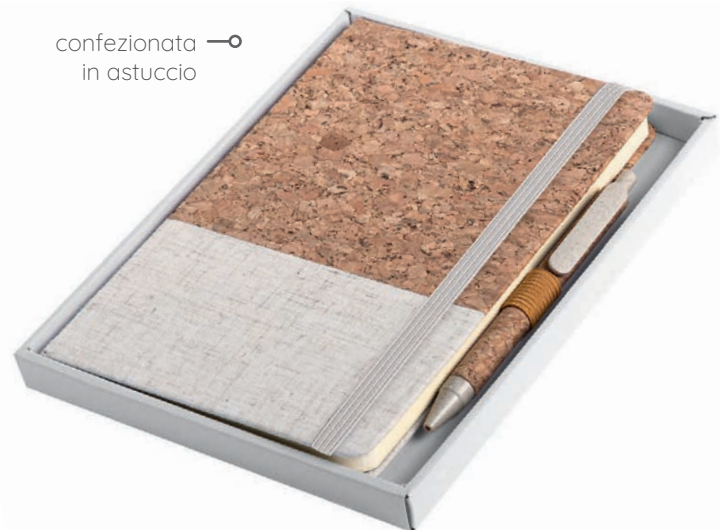

PB569 Parure Canvas

new

160 pagine a righe, carta avorio, astuccio, penna chiusura con elastico, quadranti ad angoli tondi segnapagina e portapenna in tinta materiale: sughero e cotone canvas

☑ f.to notes: 14x21 cm ca ☑ f.to astuccio: 17,3x22,3 cm ca ①1/30

confezionata in astuccio