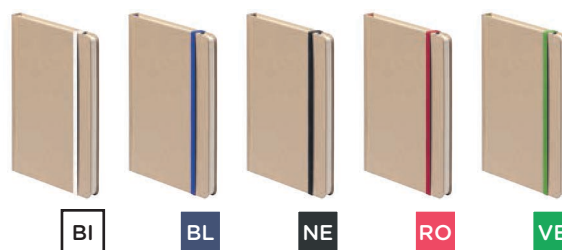

NOTES IN CARTA KRAFT

PRESERVIAMO
LA NATURA

interno con
pagine a righe

PB603

PB589

PB603 Notes Kraft

new

160 pagine a righe, carta avorio
segnapagina ed elastico in tinta, quadranti ad angoli tondi
materiale: carta kraft