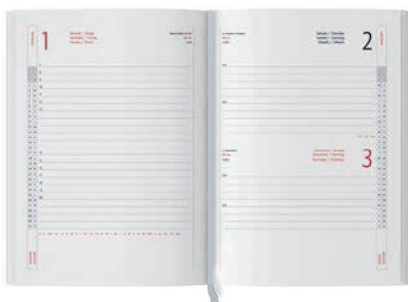

PB029Y

324 pagine sab. e dom. abbinati

- ☑ f.to interno: 15x21 cm ca
- ☑ f.to agenda: 20x24,5 cm ca
- 🕒 1/20

interno 15x21 sab. e dom. abbinati