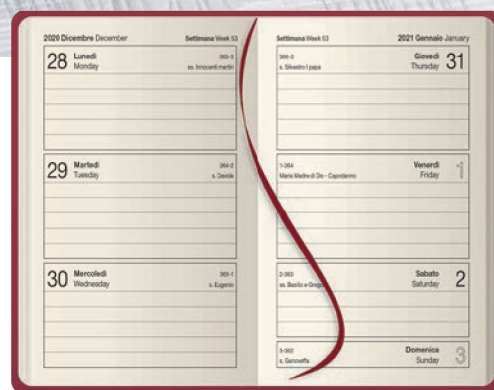

BO

MATERIALE MIDI CARTONATO

interno settimanale

20 pag.
note

16 pag.
con talloncini
removibili

16 pag.
perforate
removibili

12 pag turnario
del lavoratore

tasca
posteriore

PB573 Parure Agenda e Penna

192 pagine: 128 pagine agenda settimanale
12 pagine turnario del lavoratore, 20 pagine per le note
16 pagine con perforatura removibile verticale
16 pagine talloncini removibili con doppia perforatura orizzontale
carta avorio, stampa a 1 colore, edizione multilingue
inserti informativi, tasca posteriore interna
porta foglietti/porta card, segnapagina,
quadranti con angoli tondi, chiusura con elastico
corredata di penna, materiale: midi cartonato

☑ f.to notes: 9x15 cm ca

☑ f.to astuccio: 17,5x17,5 cm ca ☎ 20/80

BL

NE