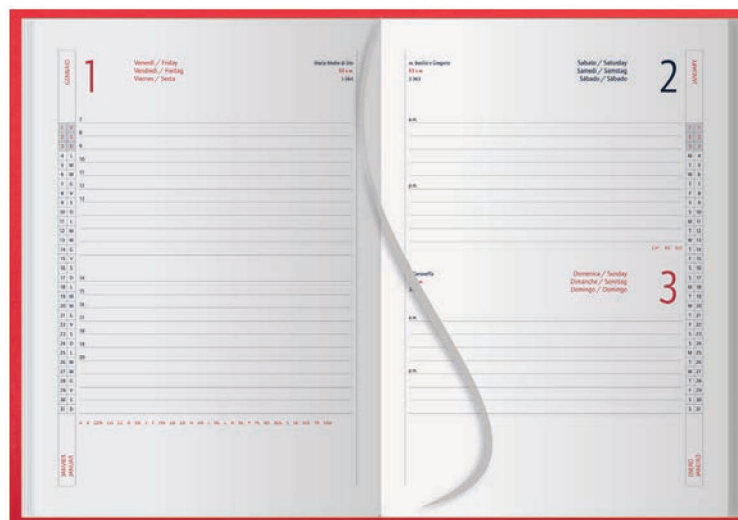

interno giornaliero sab. e dom. abbinati