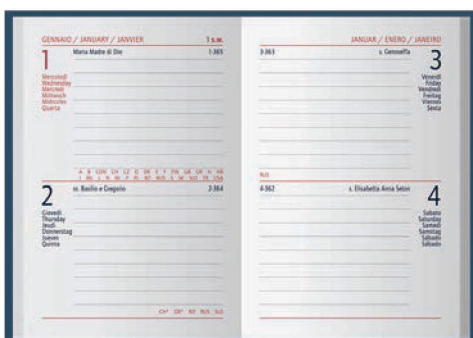

PB560

Agenda Bi-Giornaliera

240 pagine, carta bianca
stampa a 2 colori, edizione multilingue:
IT - GB - FR - DE - ES - PT
inserti informativi, rubrica telefonica
materiale: gommato

☑ f.to agenda: 7x10 cm ca ☎ 100

PB561

Astuccio su richiesta

interno bi-giornaliero