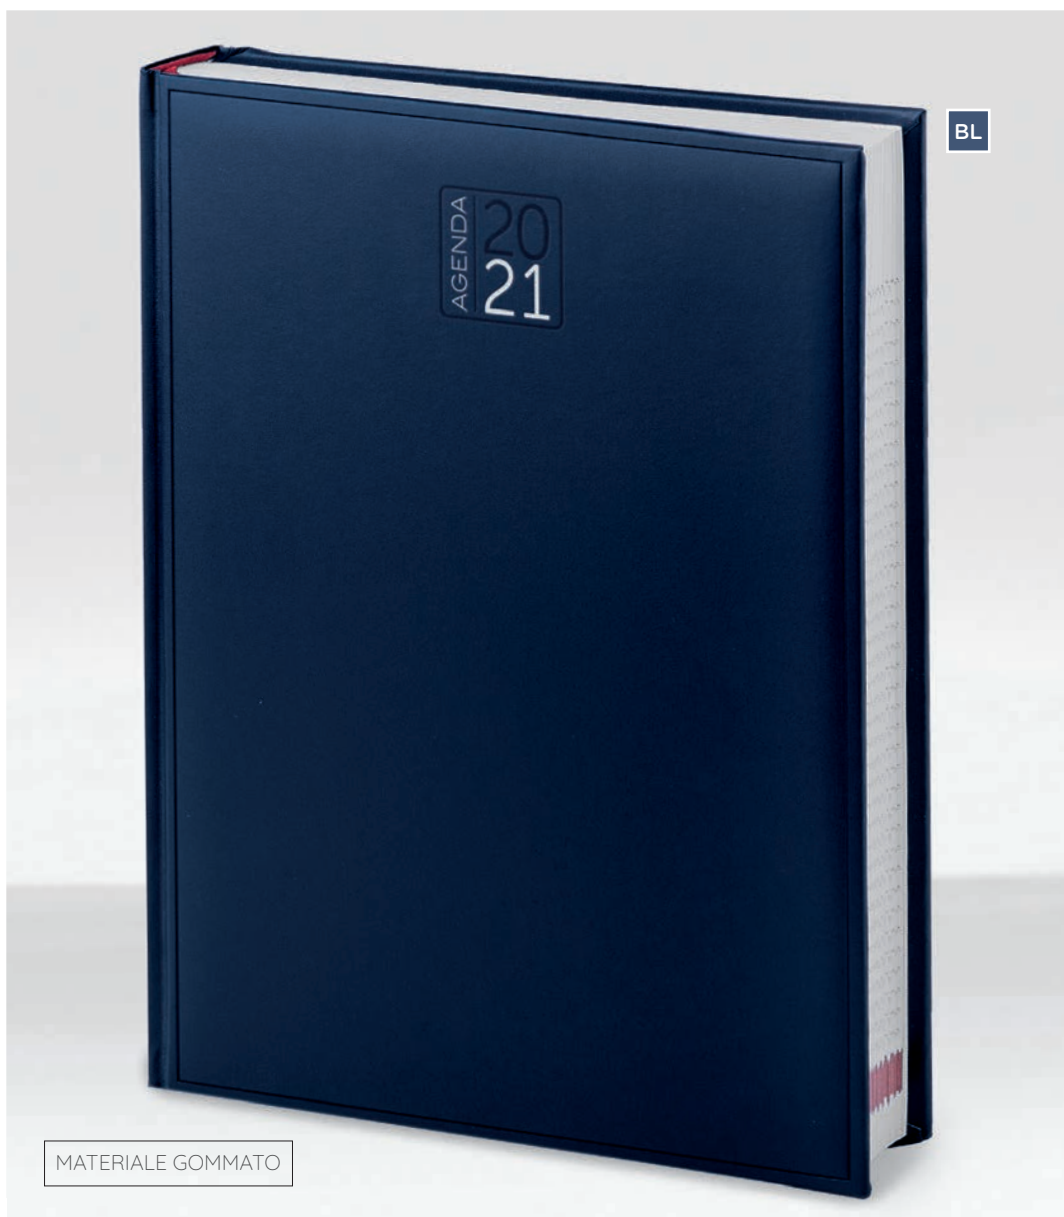

MATERIALE GOMMATO

BL