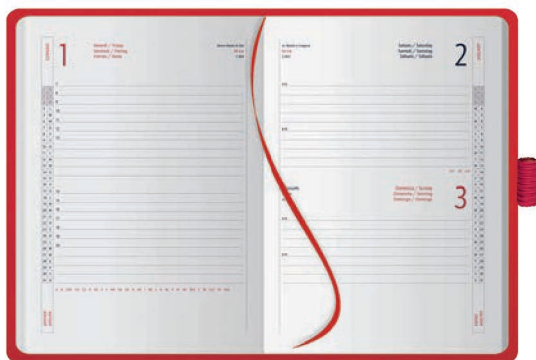

interno giornaliero sab. e dom. abbinati