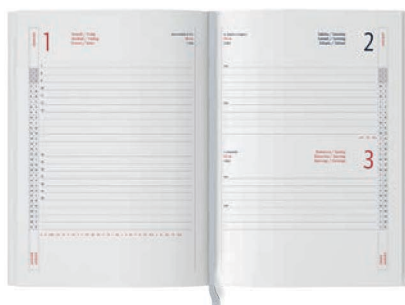

interno 15x21 sab. e dom. abbinati