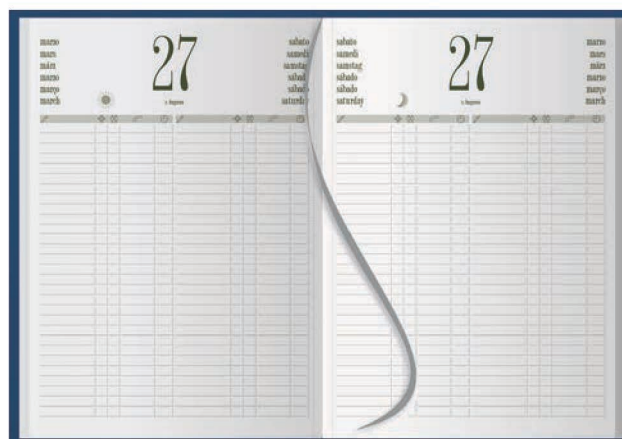

PB476 Astuccio su richiesta

interno ven. sab. e festivi in doppia pagina