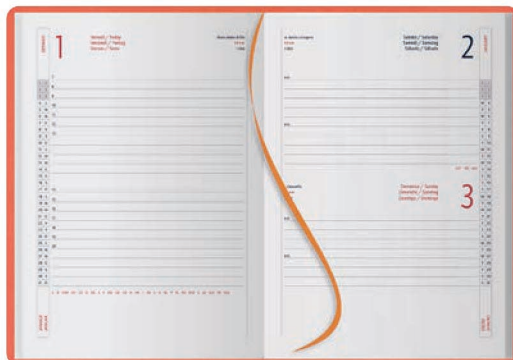

PB541 Astuccio su richiesta

interno sab. e dom. abbinati