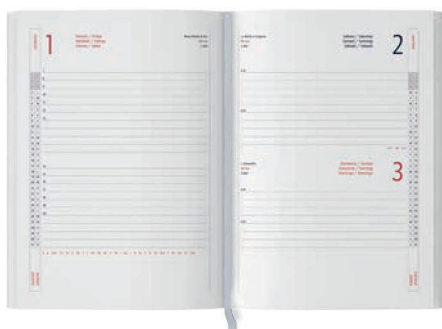

interno 17x24 sab. e dom. abbinati

T

termovirante

PB025 Agenda Borsello

Chiusura con cerniera
 interno in colore abbinato
 324 pagine sab. e dom. abbinati
 edizione multilingua, inserto cartografico
 segnapagina, rubrica telefonica
 corredata di astuccio
 materiale: poliuretano termovirante
 ☑ f.to interno: 15x21 cm ca
 ☑ f.to agenda: 18x23,5 cm ca 1/20