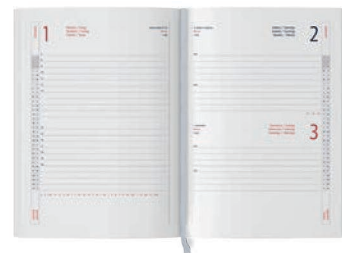

PB217Y

324 pagine sab. e dom. abbinati

- ☑ f.to interno: 15x21 cm ca
- ☑ f.to agenda: 17,5x22 cm ca
- 📅 1/20

interno 15x21 sab. e dom. abbinati