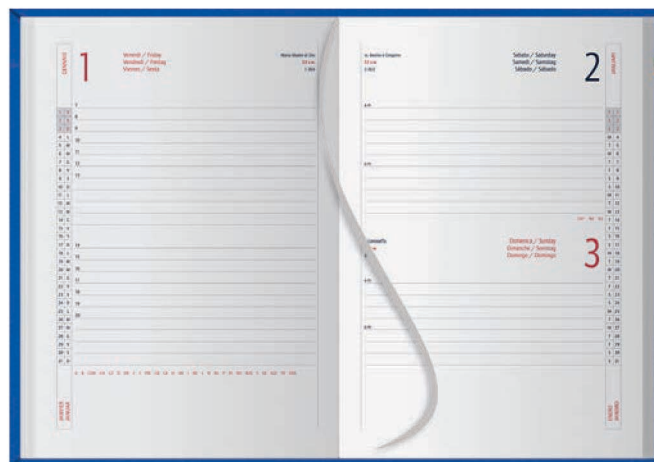

interno giornaliero sab. e dom. abbinati