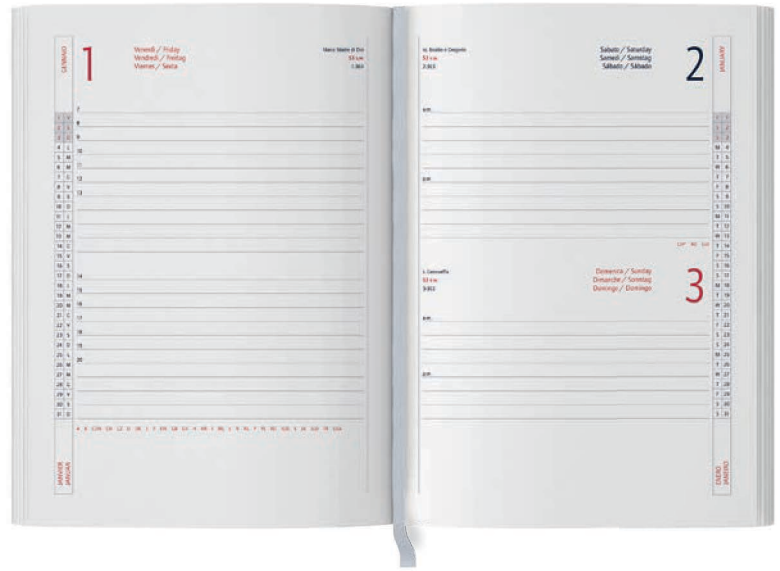

PB003TN interno 17x24 sab. e dom. abbinati

PB003TN Interno Giornaliero

Interno 324 pagine sab. e dom. abbinati
taglio naturale, quadranti cartonati
carta bianca con stampa a 2 colori
edizione multilingue: IT - GB - FR - DE - ES - PT
inserti informativi e rubrica telefonica
inserto cartografico, segnapagina

17x24 cm ca 40

PB005TN interno 17x24 settimanale

PB005TN Interno Settimanale

Interno 132 pagine settimanale
taglio naturale, quadranti cartonati
carta bianca con stampa a 2 colori
edizione multilingue: IT - GB - FR - DE - ES - PT
inserti informativi e rubrica telefonica
inserto cartografico, segnapagina

17x24 cm ca 30