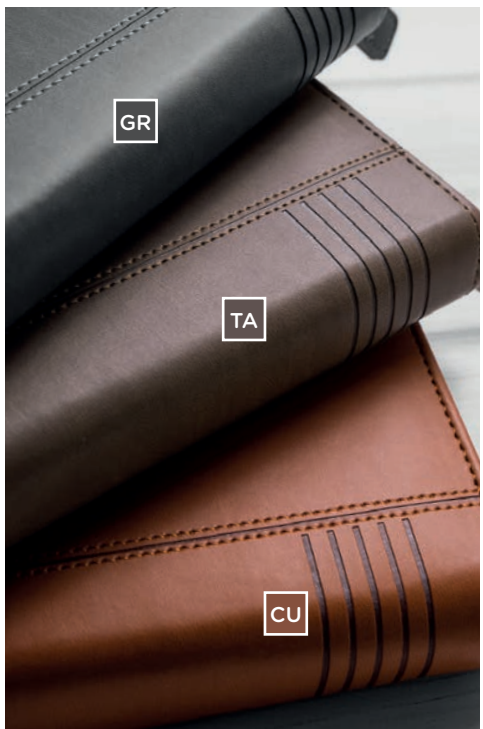

T

termovirante

Agenda Borsello

Chiusura con cerniera, tasche interne e porta carte di credito interno intercambiabile carta bianca, inserto cartografico segnapagina, rubrica telefonica, edizione multilingua corredata di astuccio, materiale: poliuretano termovirante