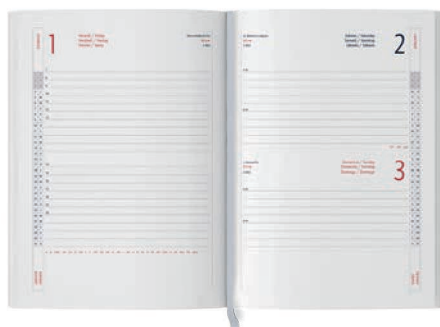

interno 17x24 sab. e dom. abbinati