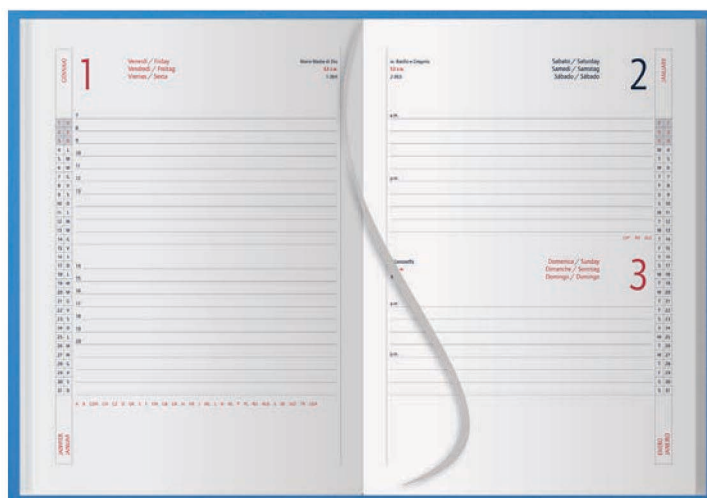

PB521 Astuccio su richiesta

interno giornaliero
sab. e dom. abbinati