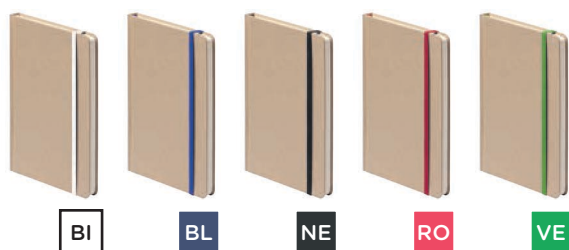

NOTES IN CARTA KRAFT

PRESERVIAMO
LA NATURA

interno con
pagine a righe

PB603

PB589

PB603 Notes Kraft

new

160 pagine a righe, carta avorio
segnapagina ed elastico in tinta, quadranti ad angoli tondi
materiale: carta kraft