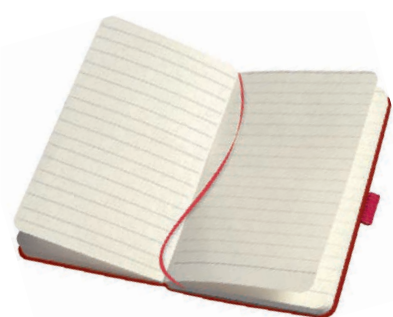

PB607 Notes Pen Class

160 pagine a righe, carta avorio, segnapagina in tinta quadranti ad angoli tondi, chiusura con elastico in tinta portapenne, materiale: midi cartonato

☑ f.to notes: 9x14 cm ca ☑ 20/80

interno avorio a righe