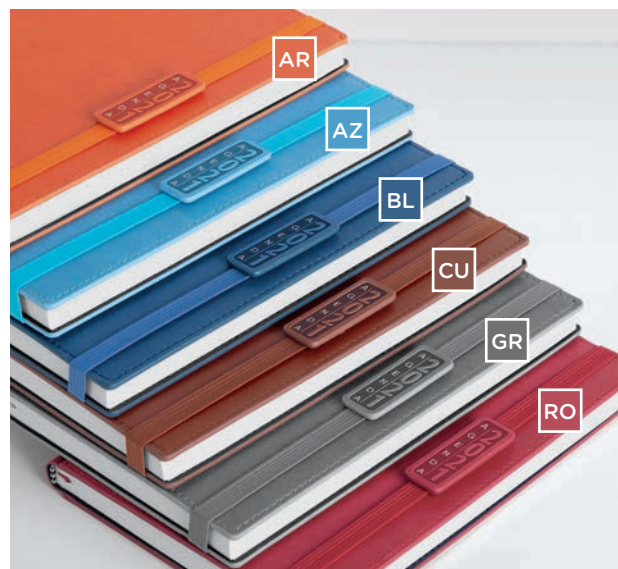

2 tasche anteriori porta cellulare/penna, corredato di astuccio
materiale: poliuretano termovirante

☑ f.to agenda: 15x21 cm ca ☎ 20

inserto cartografico

PB265 Agenda Giornaliera

324 pagine sab. e dom. abbinati, carta bianca con stampa a 2 colori
 edizione multilingue: IT - GB - FR - DE - ES - PT
 inserti informativi e rubrica telefonica, quadranti imbottiti angoli tondi
 inserto cartografico, segnapagine, 2 tasche anteriori porta cellulare/penna
 materiale: poliuretano

☑ f.to agenda: 15x21 cm ca. 📅 20

PB531 Astuccio su richiesta

inserto cartografico

T

termovirante

PB275 Agenda Giornaliera Termovirante

324 pagine sab. e dom. abbinati, carta bianca con stampa a 2 colori
 edizione multilingue: IT - GB - FR - DE - ES - PT
 inserti informativi e rubrica telefonica, quadranti angoli tondi
 inserto cartografico, segnapagina, chiusura con elastico
 corredato di astuccio, materiale: poliuretano termovirante
 ☑ f.to agenda: 15x21 cm ca. 📄 20

inserto cartografico

T termovirante

PB280 Agenda Giornaliera Termovirante

324 pagine sab. e dom. abbinati, carta bianca con stampa a 2 colori
 edizione multilingue: IT - GB - FR - DE - ES - PT
 inserti informativi e rubrica telefonica, quadranti angoli tondi
 inserto cartografico, segnapagina, chiusura con elastico
 materiale: poliuretano termovirante
 ☑ f.to agenda: 15x21 cm ca. 📅 20