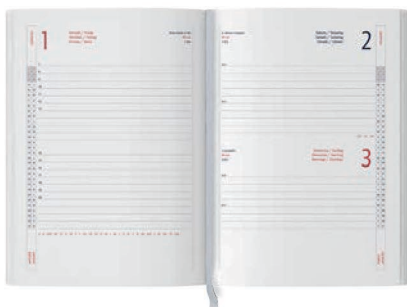

PB231Y

324 pagine sab. e dom. abbinati

- ☑ f.to interno: 17x24 cm ca
- ☑ f.to agenda: 20,5x27 cm ca
- 📅 1/20

interno 17x24 sab. e dom. abbinati