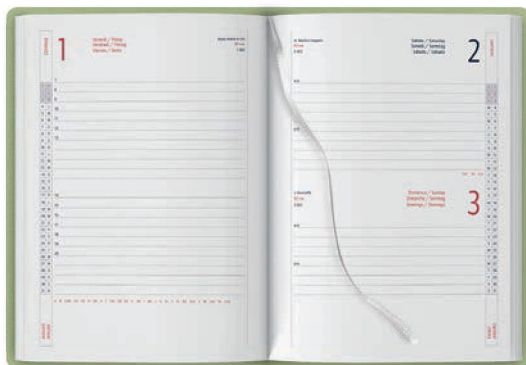

PB531 Astuccio su richiesta

interno sab. e dom. abbinati