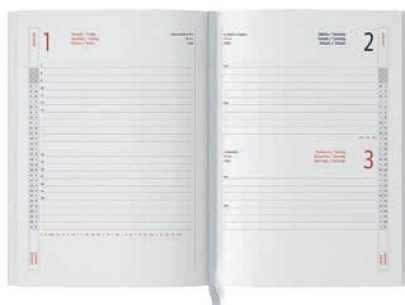

PB030Y

- 324 pagine sab. e dom. abbinati
- ☒ f.to interno: 15x21 cm ca
- ☒ f.to agenda: 18x24 cm ca
- 1/20

interno 15x21 sab. e dom. abbinati