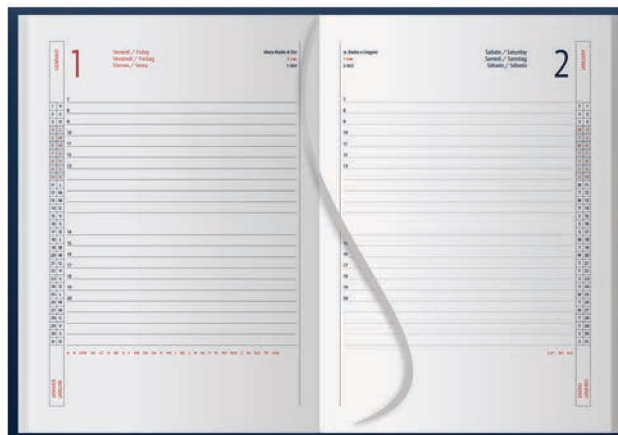

interno giornaliero sab. e dom. separati