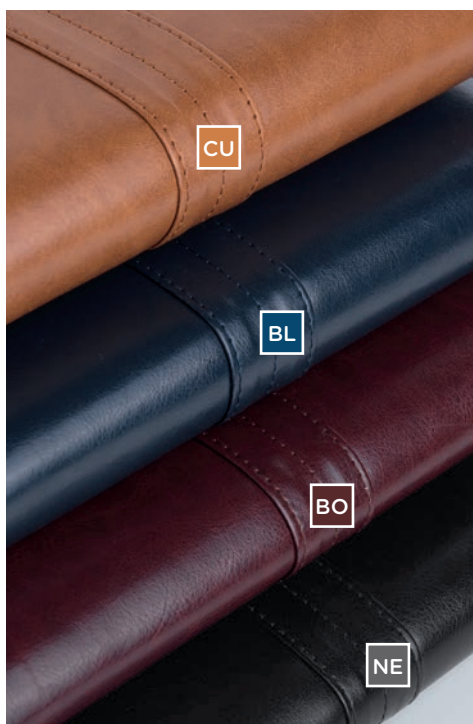

Agenda Borsello

Chiusura con cerniera
interno intercambiabile carta bianca
inserto cartografico, segnapagina,
rubrica telefonica, edizione multilingua
corredata di astuccio, materiale: ecopelle

astuccio

PB223Y

324 pagine sab. e dom. abbinati

- ☒ f.to interno: 17x24 cm ca
- ☒ f.to agenda: 20,5x27 cm ca
- ☒ 1/20

PB223X

404 pagine sab. e dom. separati

- ☒ f.to interno: 17x24 cm ca
- ☒ f.to agenda: 20,5x27 cm ca
- ☒ 1/20