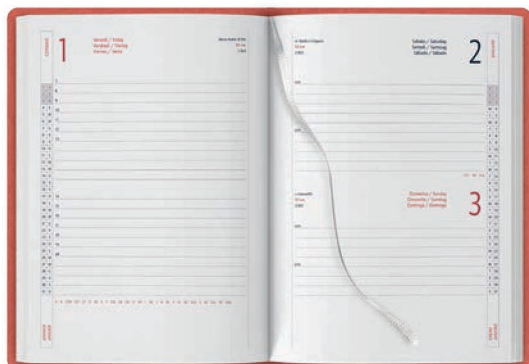

PB511 Astuccio su richiesta

interno sab. e dom. abbinati