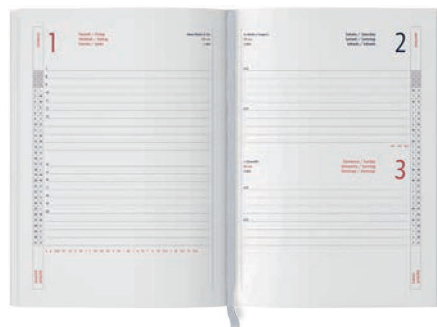

PB022

324 pagine sab. e dom. abbinati

- ☑ f.to interno: 17x24 cm ca
- ☑ f.to agenda: 20,5x27 cm ca
- 📅 1/20

interno 17x24 sab. e dom. abbinati