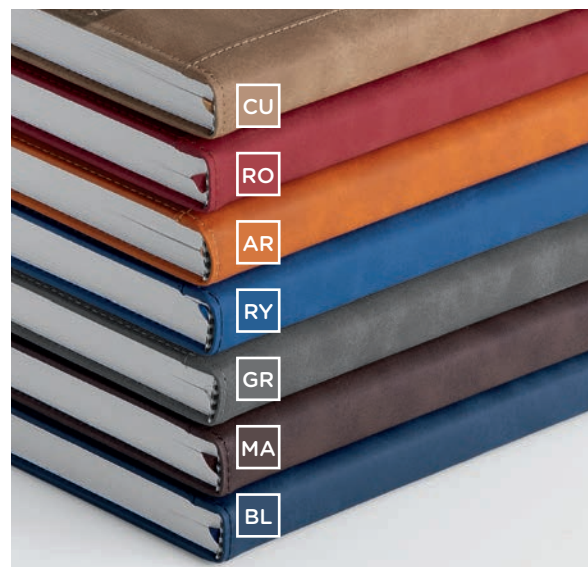

PB265 Agenda Giornaliera

324 pagine sab. e dom. abbinati, carta bianca con stampa a 2 colori
edizione multilingue: IT - GB - FR - DE - ES - PT
inserti informativi e rubrica telefonica, quadranti imbottiti angoli tondi
inserto cartografico, segnapagine, 2 tasche anteriori porta cellulare/penna
materiale: poliuretano

☑ f.to agenda: 15x21 cm ca. 📅 20

PB531 Astuccio su richiesta