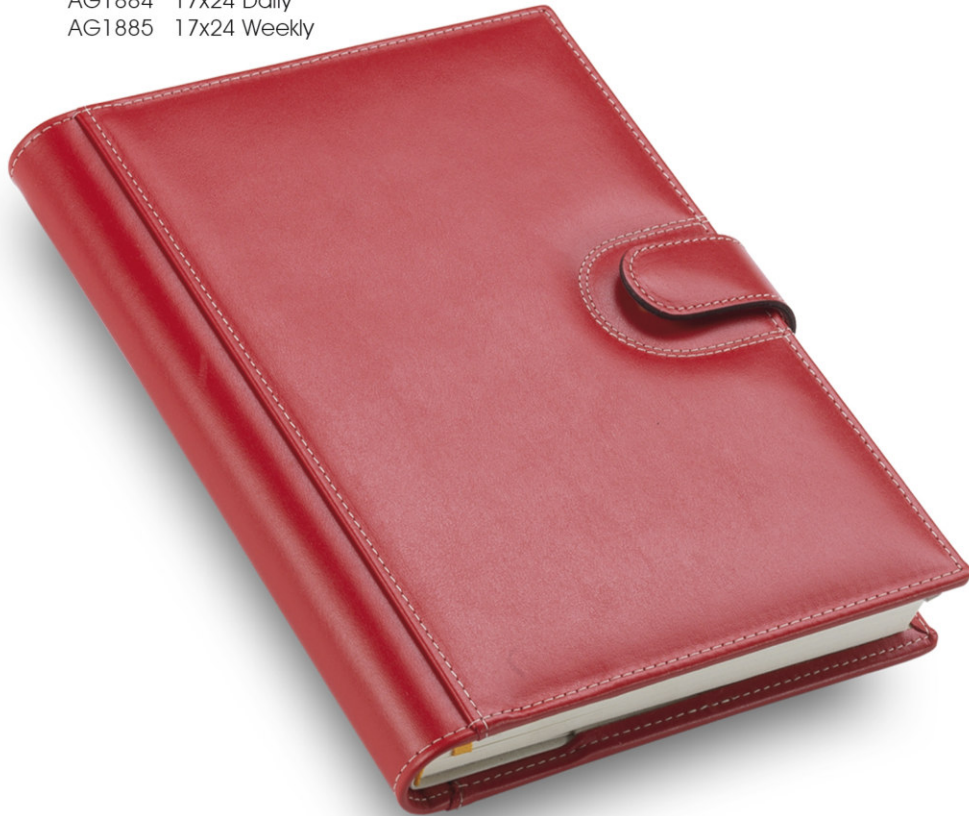

AG1883 15x21 Daily  
AG1884 17x24 Daily  
AG1885 17x24 Weekly

- Turchese
- Royal
- Marlboro
- Sole
- Blood
- Teal
- Nero
- Brandy
- Mandarino

AG1883 15x21 Daily  
AG1884 17x24 Daily  
AG1885 17x24 Weekly