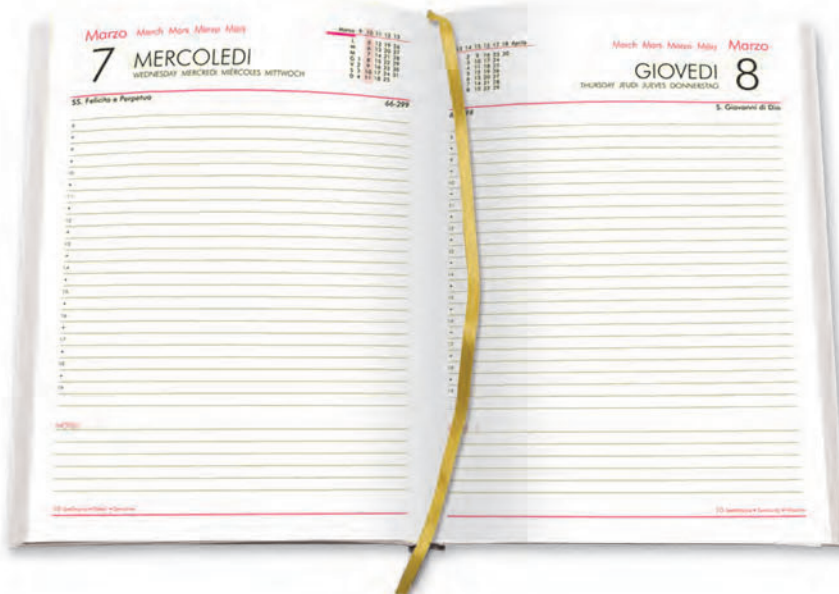

area stampa cm. 5x2

178

INTERNO AGENDA

Interno giornaliero cartonato
Pagg. 320 + 5 inserto cartografico
Carta bianca
Misura mm. 150x210
Materiale carta e cartoncino

180

INTERNO AGENDA

Interno giornaliero cartonato
Pagg. 320 - carta bianca
Misura mm. 170x240
Materiale carta e cartoncino