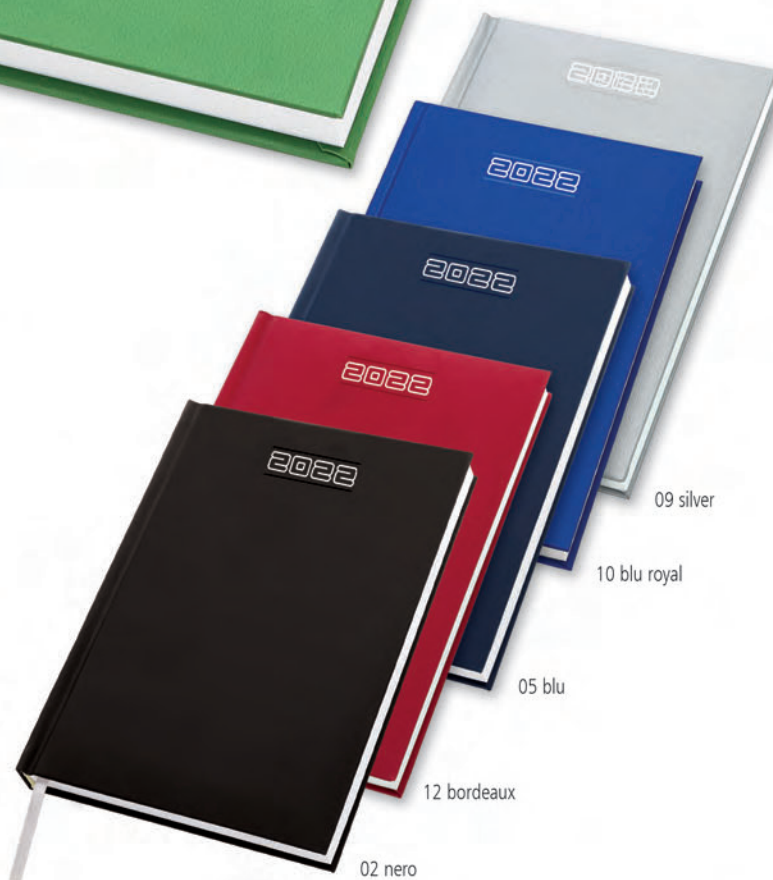

Interno giornaliero f.to cm. 17x24

Pagg. 320 - carta bianca

Materiale balakron tecnico

Stampa serigrafica

QUADRICOMIA a richiesta

area stampa cm. 6,5x3,5

21 verde mela

09 silver