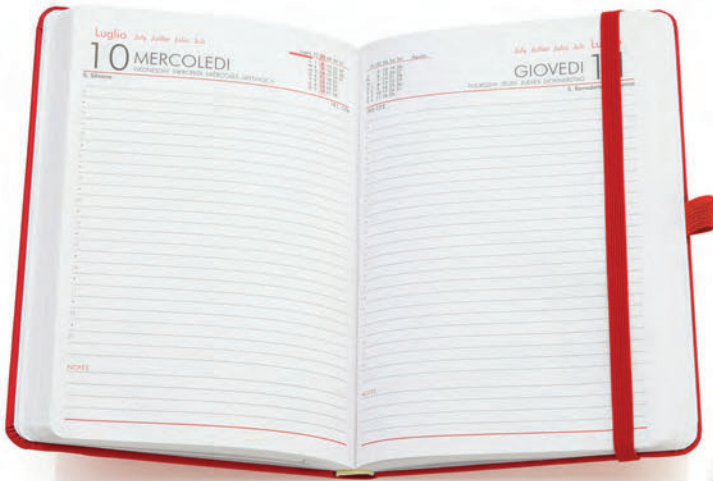

agende
con
elastico

- 09 silver
- 05 blu
- 07 arancio
- 21 verde mela
- 10 blu royal
- 03 rosso
- 02 nero
- 12 bordeaux