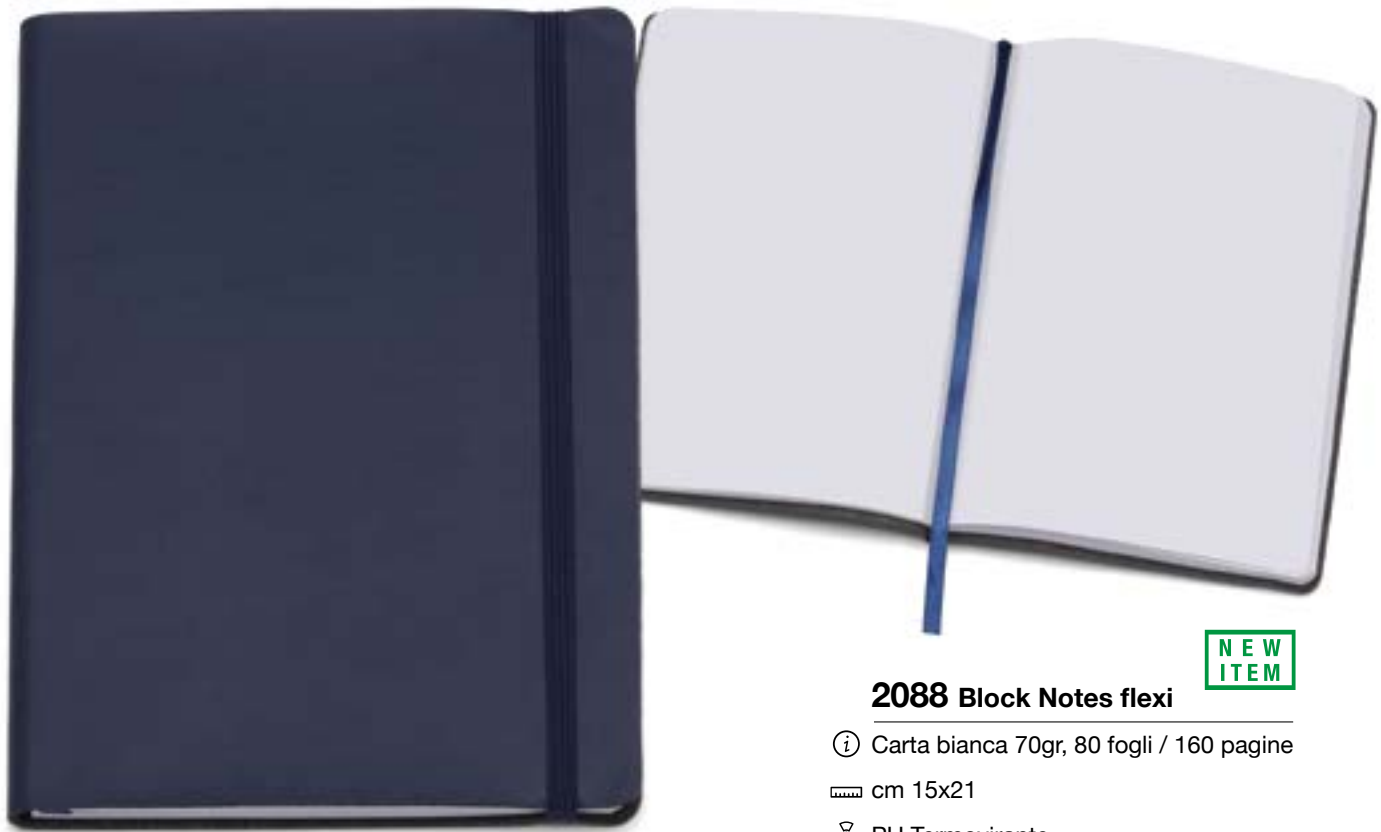

### **0244 Agenda Business Giornaliera**

cm 17x24

Coagulato poliuretano

1/10

In astuccio

NEW  
ITEM