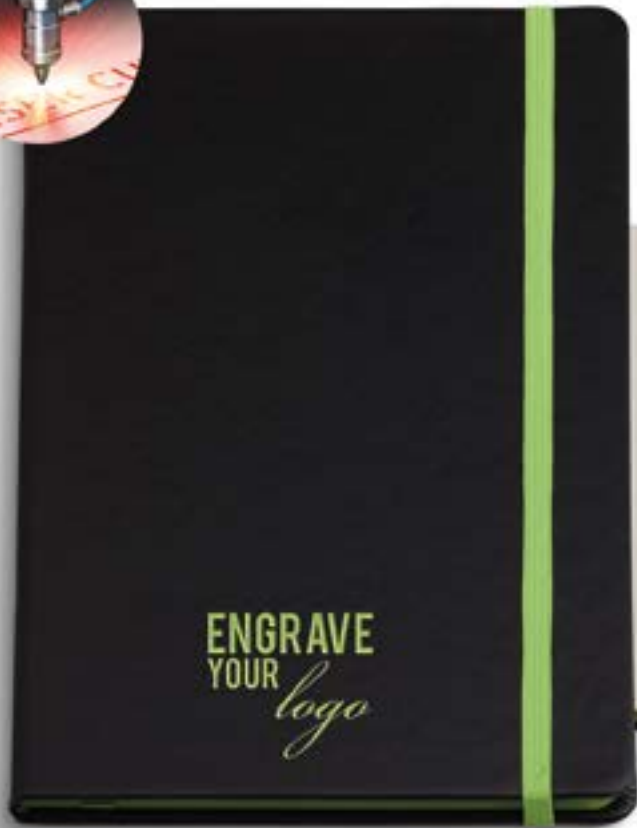

verde

2081 Block Notes

📄 Carta avorio, profilo colorato 80 fogli / 160 pagine

📏 cm 14,5x21,3

🔪 Laser PU

📦 50

indicato per incisione laser