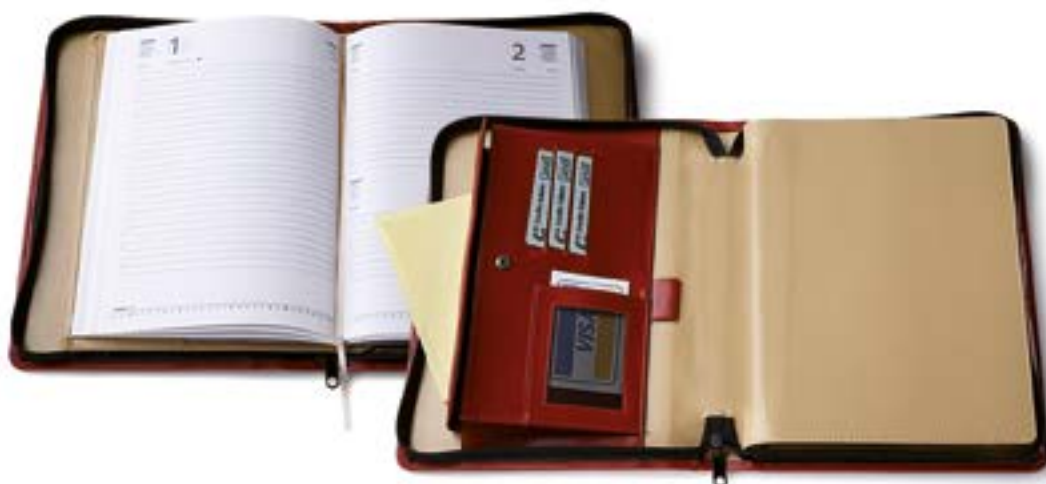

0213 Agenda Giornaliera Borsello

① Varie tasche p/card, p/documenti, inserto per penna

📖 Interno estraibile cm 15x21, sabato e domenica abbinati, 320 pag. carta usomano bianca 60gr.

📏 cm 15x21

👤 Similpelle

📅 1/30

📁 In astuccio