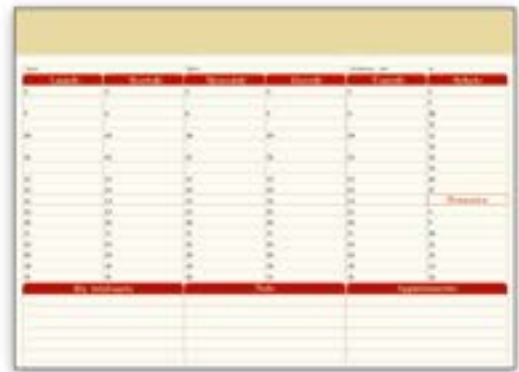

2029 Planning Ivory

- ① 52 fogli, testata cartonata
- 📏 cm 29,7x21
- ♻️ Carta avorio, usomano 80gr
- 📦 20