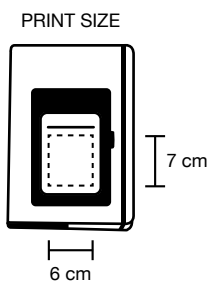

### 0327 Agenda Giornaliera

ⓘ Insetto per penna

📖 Interno estraibile cm 15x21, sabato e domenica abbinati, 320 pag. carta usomano bianca 60gr.

📏 cm 15x21

♻️ PU

📦 1/30

rosso

turhcese

### 0338 Agenda Giornaliera

- ① P/card esterno, p/cellulare, inserto per penna
- 📅 Interno estraibile cm 15x21, sabato e domenica abbinati, 320 pag. carta usomano bianca 60gr.
- 📏 cm 15x21
- ♻️ PU Termovirante
- 📦 1/30
- 📁 In astuccio