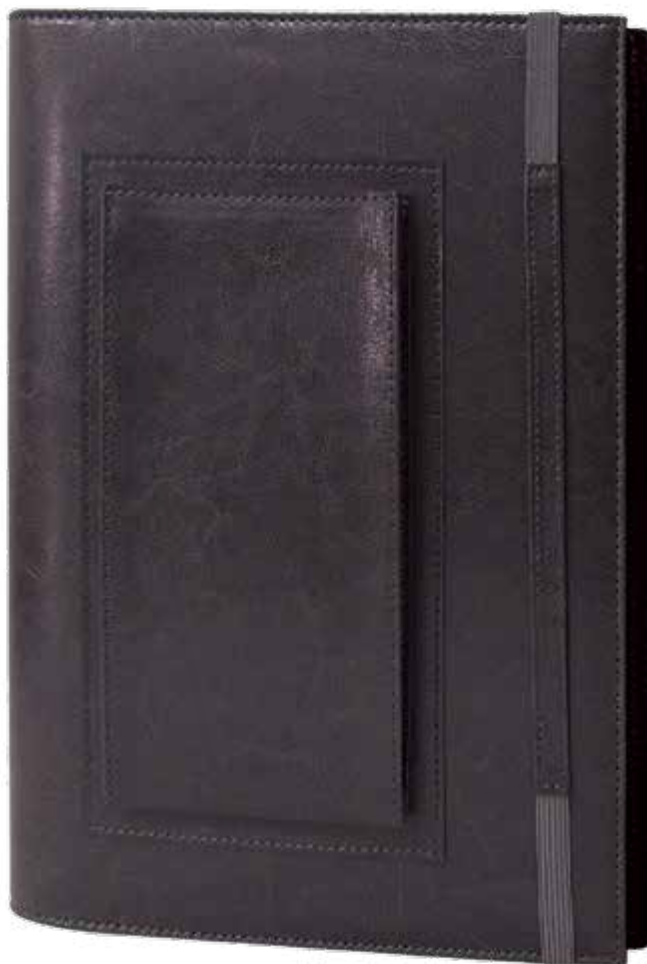

F03557

Age Daily XL El

Stampa
serigrafica

Stampa
a caldo

10 unità

1 unità