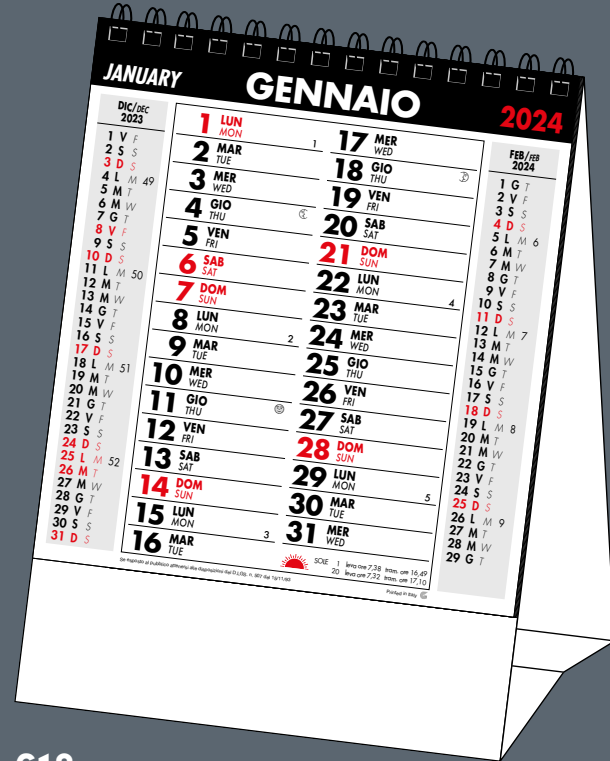

Retro

616 618 620
P - F - T

CALENDARI da **BANCO**
spazio per la pubblicità
P 10,5 x 2,7 cm

f.to cm 12,5 x 17,5

12 fogli **BILINGUA** + copertina - carta uso mano 120 g
base in cartoncino 300 g - spirale wire-o