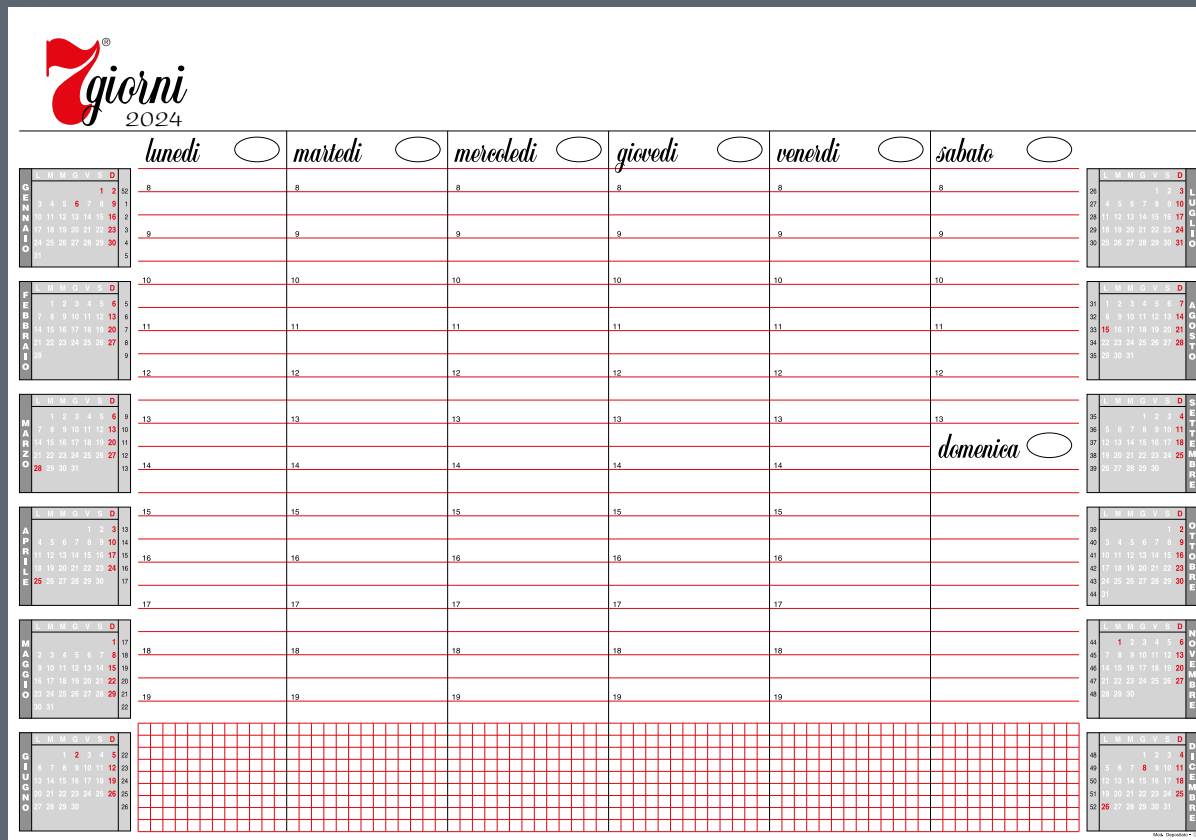

871
P - F - T

SETTEGIORNI
spazio per la pubblicità
P 35 x 4 cm

f.to cm 48,5 x 34
52 fogli + copertina generica - carta uso mano 70 g
(cartone al retro incollato al piede)

f.to cm 98 x 68
carta patinata opaca 300 g

PLANNING DA MURO
spazio per la pubblicità
P 96 x 6 cm

898
P - F