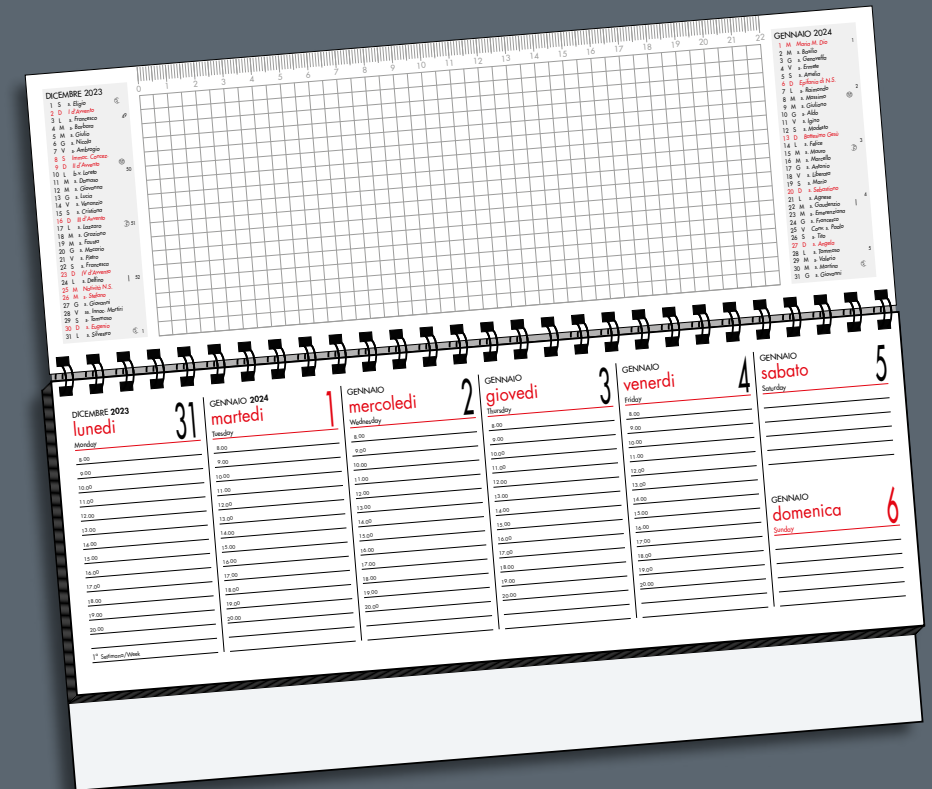

DECEMBER DEZEMBER
DECEMBRE DICEMBRE
ДЕКАБРЬ ДЕСЕМБРИЕ

DICEMBRE 2023

SETTIMANA	LUNEDÌ	MARTEDÌ	MERCOLEDÌ	GIOVEDÌ	VENERDÌ	SABATO	DOMENICA
48					1	2	3
49	4	5	6	7	8	9	10
50	11	12	13	14	15	16	17
51	18	19	20	21	22	23	24
52	25	26	27	28	29	30	31

JANUARY JANUAR
JANVIER ENERO
ЯНВАРЬ ЯНУАРИЕ

GENNAIO 2024

SETTIMANA	LUNEDÌ	MARTEDÌ	MERCOLEDÌ	GIOVEDÌ	VENERDÌ	SABATO	DOMENICA
52	1	2	3	4	5	6	7
1	8	9	10	11	12	13	14
2	15	16	17	18	19	20	21
3	22	23	24	25	26	27	28
4	29	30	31				

FEBRUARY FEBRUAR
FÉVRIER FEBRUERO
ФЕВРАЛЬ ФЕВРАРИЕ

FEBBRAIO 2024

SETTIMANA	LUNEDÌ	MARTEDÌ	MERCOLEDÌ	GIOVEDÌ	VENERDÌ	SABATO	DOMENICA
5				1	2	3	4
6	5	6	7	8	9	10	11
7	12	13	14	15	16	17	18
8	19	20	21	22	23	24	25
9	26	27	28	29			

MARCH MÄRZ
MARS MARZO
МАРТ МАРТИЕ

MARZO 2024

SETTIMANA	LUNEDÌ	MARTEDÌ	MERCOLEDÌ	GIOVEDÌ	VENERDÌ	SABATO	DOMENICA
9				1	2	3	4
10	5	6	7	8	9	10	11
11	12	13	14	15	16	17	18
12	19	20	21	22	23	24	25
13	26	27	28	29	30	31	

808

f.to cm 30 x 14
128 pagine - carta uso mano 70 g - copertina e retro
in cartone con plastificazione opaca - spirale wire-o

PLANNING DA TAVOLO
spazio per la pubblicità
P 28 x 2,5 cm

877
P - F - T

807