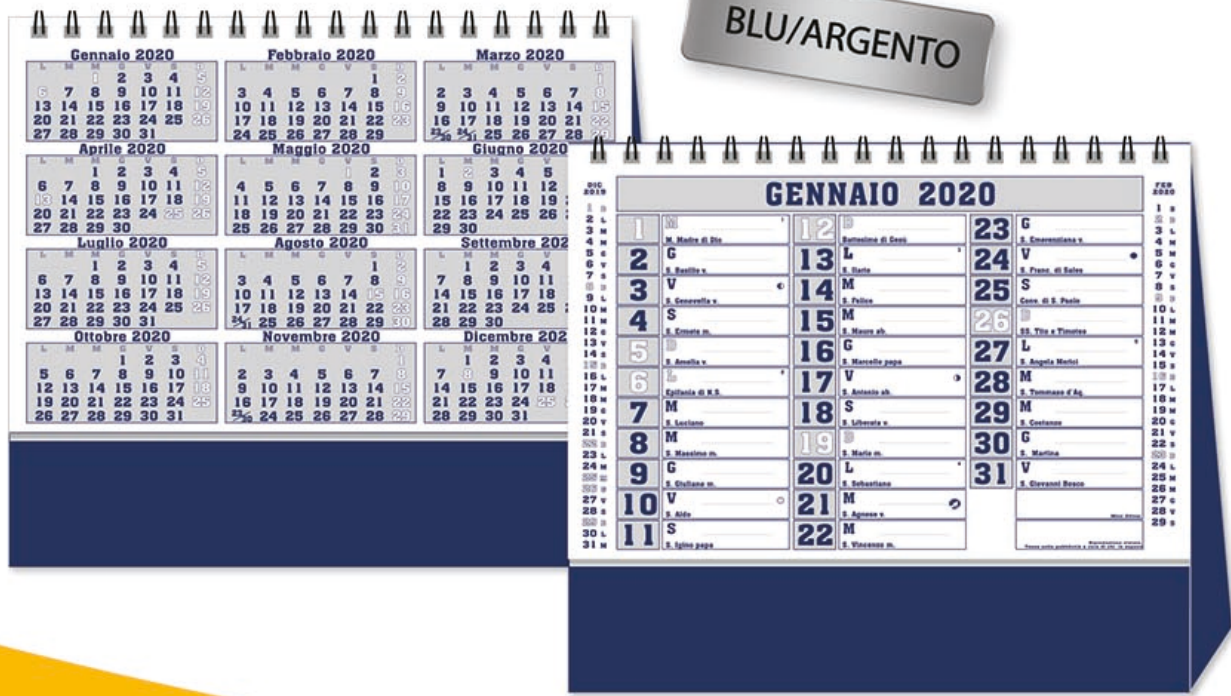

053
SPIRALATO MULTICOLOR DA TAVOLO 13 FOGLI
dimensioni: cm. 12,5 x 16
carta: patinata gr. 100
supporto: cartoncino gr. 400
spazio pubblicitario su cartoncino: 10,5 x 2,5
confezionato: piedino cordonato con piega
imballo: pz. 100

045
SPIRALATO SILVER DA TAVOLO 12 FOGLI
dimensioni: cm. 16,5 x 14,5
carta: patinata gr. 130
supporto: cartoncino gr. 320
spazio pubblicitario su cartoncino: 15 x 3
confezionato: piedino cordonato con piega
imballo: pz. 100

2021

BLU/ARGENTO