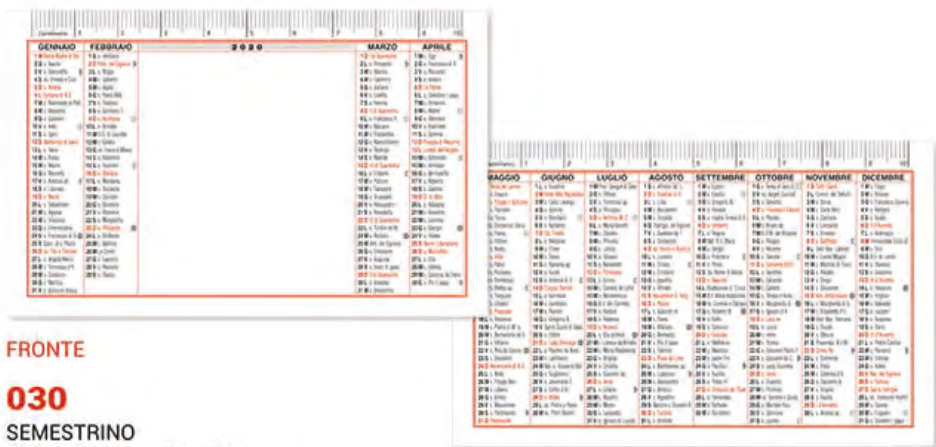

FLUO

108
TRIMENSILE 4 COLORI
 dimensioni: cm. 15,5 x 48
 carta: patinata gr. 80
 testata: pressofusa
 spazio pubblicitario: 13,5 x 8
 imballo: pz. 50

con colori
 dei mensili
ALTERNATI

**FESTIVITÀ
 INTERNAZIONALI**