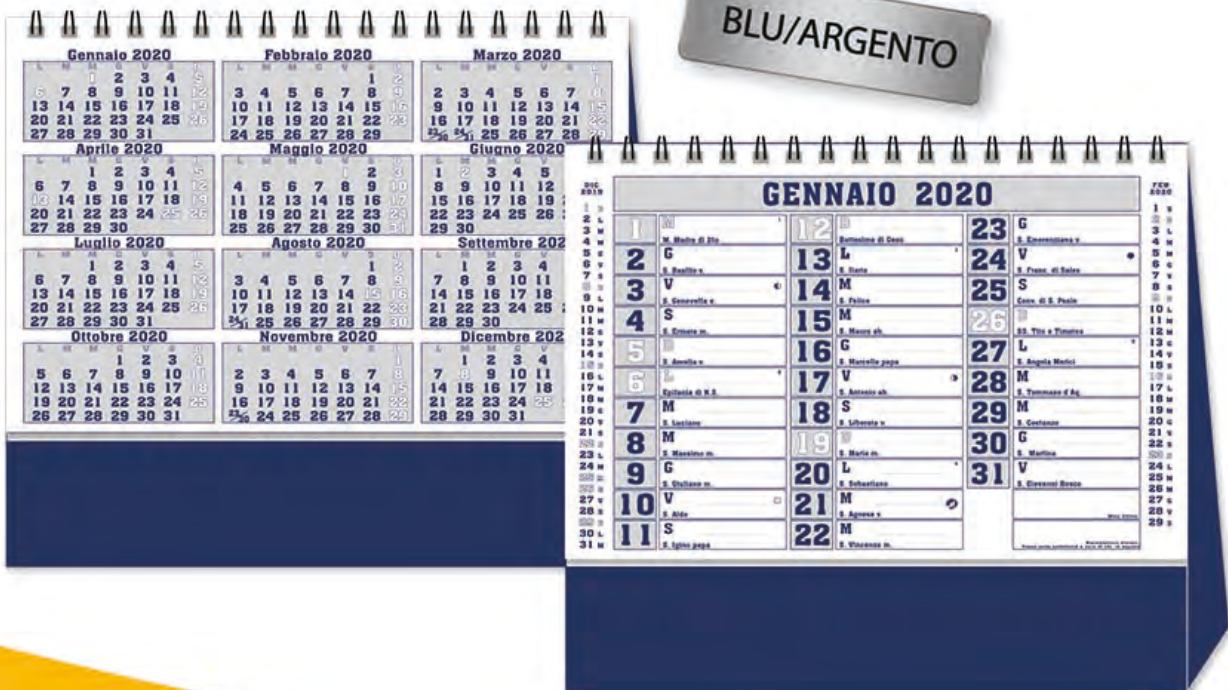

053

SPIRALATO MULTICOLOR DA TAVOLO 13 FOGLI
dimensioni: cm. 12,5 x 16
carta: patinata gr. 100
supporto: cartoncino gr. 400
spazio pubblicitario su cartoncino: 10,5 x 2,5
confezionato: piedino cordonato con piega
imballo: pz. 100

045

SPIRALATO SILVER DA TAVOLO 12 FOGLI
dimensioni: cm. 16,5 x 14,5
carta: patinata gr. 130
supporto: cartoncino gr. 320
spazio pubblicitario su cartoncino: 15 x 3
confezionato: piedino cordonato con piega
imballo: pz. 100