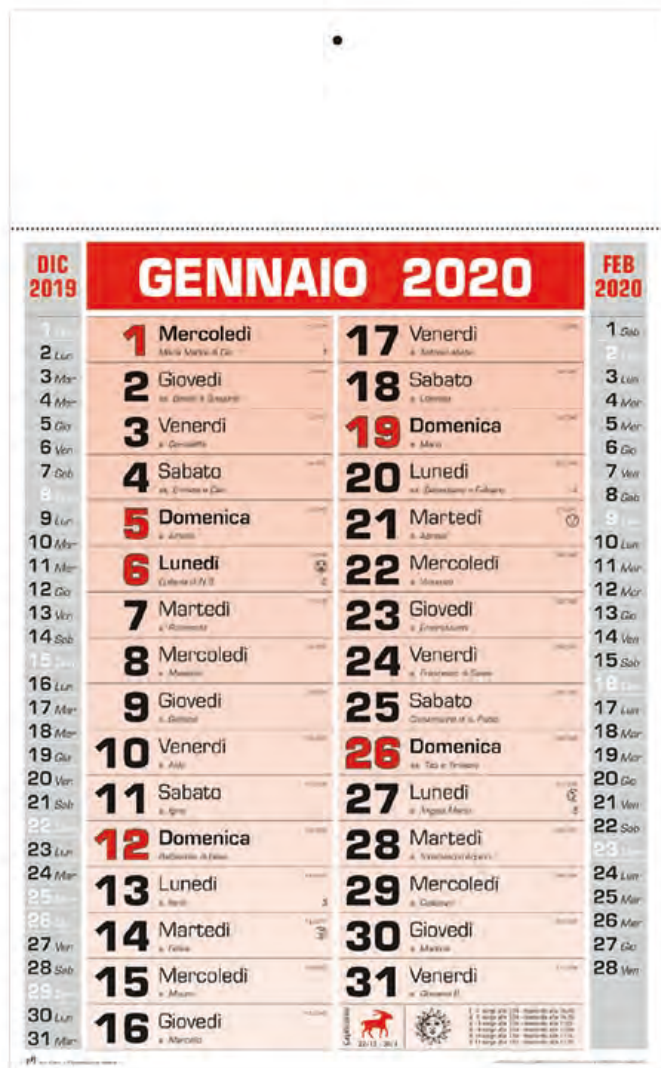

151A

TRIMENSILE
dimensioni: cm. 28,6 x46,6
carta: patinata gr. 80
testata: pressofusa
spazio pubblicitario: 26 x 7,5
imballo: pz. 100