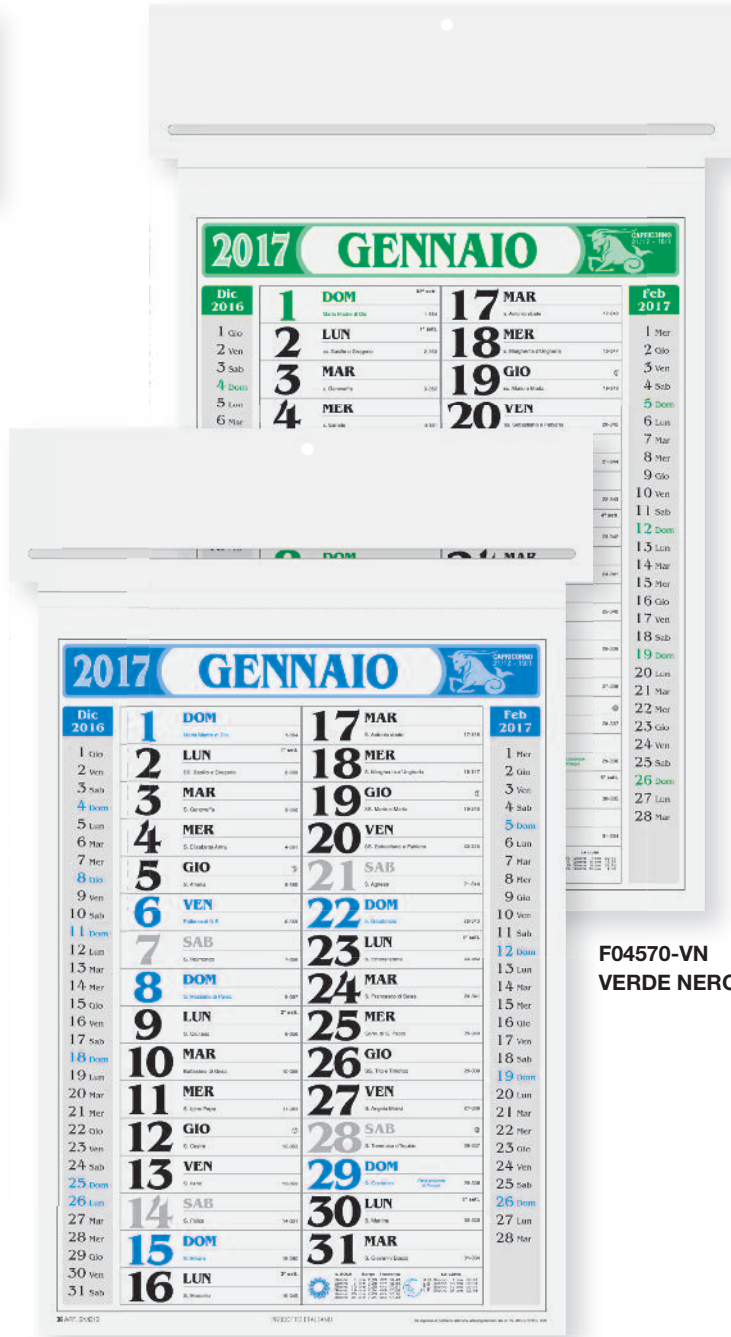

F04481-RB
ROSSO BLUE

cm 31x53 ca.

F04570-BN
BLUE NERO

cm 24,5x44,5 ca.

girafoglio

F04481
GIRAFOGGIO

Olandese 12 ff.
Carta naturale 70 gr.
Testata rigida fustellata in triplo cartoncino
rilegata a mano.

DIMENSIONI
cm 31x53 ca.
Area di stampa cm 34x8,5 ca.

IMBALLI
Cartone - 100 unità
Pack - 100 unità

F04570
GIRAFOGGIO MIGNON

Olandese 12 ff.
Carta naturale 70 gr.
Testata rigida fustellata in triplo cartoncino
rilegata a mano.

DIMENSIONI
cm 24,5x44 ca.
Area di stampa cm 27,5x8 ca.