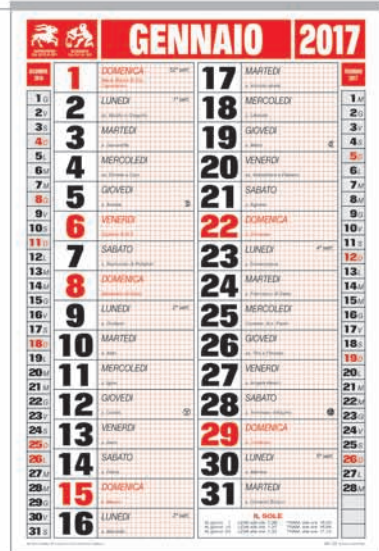

Formato
16x43

CP08

Calendario passafoglio,
testata listellata, 4 colori.
Carta uso mano 90 gr.
Formato cm 16x43.
Spazio di stampa cm 11,5x8.

DICEMBRE 2014		GENNAIO		FEBBRAIO 2015	
1 dom	17 mar	1 dom	17 mar	1 dom	17 mar
2 lun	18 mer	2 lun	18 mer	2 lun	18 mer
3 mar	19 gio	3 mar	19 gio	3 mar	19 gio
4 mer	20 ven	4 mer	20 ven	4 mer	20 ven
5 gio	21 sab	5 gio	21 sab	5 gio	21 sab
6 ven	22 dom	6 ven	22 dom	6 ven	22 dom
7 sab	23 lun	7 sab	23 lun	7 sab	23 lun
8 dom	24 mar	8 dom	24 mar	8 dom	24 mar
9 lun	25 mer	9 lun	25 mer	9 lun	25 mer
10 mar	26 gio	10 mar	26 gio	10 mar	26 gio
11 mer	27 ven	11 mer	27 ven	11 mer	27 ven
12 gio	28 sab	12 gio	28 sab	12 gio	28 sab
13 ven	29 dom	13 ven	29 dom	13 ven	29 dom
14 sab	30 lun	14 sab	30 lun	14 sab	30 lun
15 dom	31 mar	15 dom	31 mar	15 dom	31 mar
16 lun		16 lun		16 lun	

Retro

Formato
32,5x54,5

CP18A

Calendario passafoglio, **testata listellata**.
Carta uso mano 80 gr. + Retro millimetrato.
Formato cm **32,5x54,5**.
Spazio di stampa cm 31x8.
Rosso/Nero.

CP22B

Calendario passafoglio, **testata listellata**.
Carta uso mano 80 gr. Formato cm **28,5x51,5**.
Spazio di stampa cm 27x8. Blu/Azzurro.

Formato
28,5x51,5

Formato
28,5x46,5

CPO5A

Calendario quadrettato, passafoglio,
testata listellata. Carta patinata lucida 70 gr.
Formato cm **28,5x46,5**. Spazio di stampa cm 27x8.
Rosso/Nero.

CP12A

Versione Rosso/Nero.

CP12A

Versione Azzurro/Blu.

Formato
32,5x49

Retro

CP12C

Calendario passafoglio, **testata listellata**.
Carta patinata lucida 70 gr.
Formato cm **32,5x49** + Retro.
Spazio di stampa cm 31x8.
Verde/Nero.

Formato
32,5x49