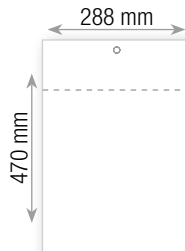

OL2280 OLANDESE DESIGN

mensile 12 fogli

carta: patinata lucida

allestimento: termosaldatura Tecnoblok

formato

1 L 01 **20 S**
Maria Madre di Dio S. Sebastiano
2 M S. Basilio V. **21 D** S. Agnese
3 M S. Geronima **22 L** 04 S. Vincenzini
4 G S. Emidio € **23 M** S. Eusebio
5 V S. Ambra **24 M** S. Pancrazio di Salis
6 S Epifania del Signore **25 G** Conversione di S. Paolo
7 D Battesimo di Gesù **26 V** SS. Titone e Timoteo
8 L 02 S. Massimo **27 S** S. Angela Merici
9 M S. Giuliano m. **28 D** S. Tommaso d'Aquino
10 M S. Aldo **29 L** 05 S. Costanzo
11 G S. Ippolito **30 M** S. Martina
12 V S. Modesto **31 M** S. Giovanni Battista
13 S S. Isidoro
14 D S. Felice m.
15 L 03 S. Mauro abate
16 M S. Mercurio Pappo
17 M S. Antonio abate
18 G S. Lubarda
19 V S. Mirone

2024

gennaio

LA LUNA
☀️ 12.01 gennaio 08 ore 05.03
🌑 14.01 gennaio 11 ore 10.08
🌒 16.01 gennaio 16 ore 18.03
🌓 18.01 gennaio 21 ore 15.03