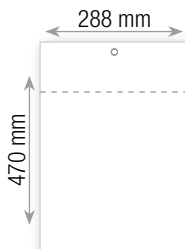

OL2381 OLANDESE ANTIQUA

mensile 12 fogli

carta: patinata lucida

allestimento: termosaldatura Tecnoblok

formato

Gennaio 2024

DICEMBRE 2023		FEBBRAIO
1 Ven 2 Sab 3 Dom 4 Lun 5 Mar 6 Mer 7 Gio 8 Ven 9 Sab 10 Dom 11 Lun 12 Mar 13 Mer 14 Gio 15 Ven 16 Sab 17 Dom 18 Lun 19 Mar 20 Mer 21 Gio 22 Ven 23 Sab 24 Dom 25 Lun 26 Mar 27 Mer 28 Gio 29 Ven 30 Sab 31 Dom	1 Lunedì S. Michele il Dia. Sett. 1 2 Martedì S. Daniele 3 Mercoledì S. Innocenzo 4 Giovedì S. Eusebio 5 Venerdì S. Alessio 6 Sabato Capitolo del Signore 7 Domenica S. Stefano di Ieri 8 Lunedì S. Stefano Sett. 2 9 Martedì S. Stefano 10 Mercoledì S. Elia 11 Giovedì S. Ignazio 12 Venerdì S. Matteo 13 Sabato S. Ivo 14 Domenica S. Felice 15 Lunedì S. Maurizio Sett. 3 16 Martedì S. Mercurio	17 Mercoledì S. Adriano 18 Giovedì S. Lorenzo 19 Venerdì S. Maria 20 Sabato S. Teodoro 21 Domenica S. Agostino 22 Lunedì S. Teodoro Sett. 4 23 Martedì S. Innocenzo 24 Mercoledì S. Francesco di Sales 25 Giovedì Commemorazione di S. Paolo 26 Venerdì S. Teodoro 27 Sabato S. Angelo Mercurio 28 Domenica S. Tommaso d'Aquino 29 Lunedì S. Gaetano Sett. 5 30 Martedì S. Matteo 31 Mercoledì S. Giovanni Battista

LATINA

☉ U.O. giorno: 04 ore 04,53

☽ A.N. giorno: 11 ore 12,58

☿ P.O. giorno: 18 ore 04,54

♃ S.P. giorno: 25 ore 18,55

IL NOLA

☉ giorno: 01 ore 07,26

☽ giorno: 07 ore 07,58

☿ giorno: 13 ore 07,26

♃ giorno: 19 ore 07,53

♄ giorno: 25 ore 07,20

♅ giorno: 31 ore 07,24

IL GARRANO ALTO

☉ giorno: 01 ore 16,43

☽ giorno: 07 ore 18,55

☿ giorno: 13 ore 17,01

♃ giorno: 19 ore 17,08

♄ giorno: 25 ore 17,15

♅ giorno: 31 ore 17,23