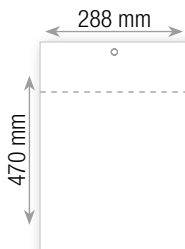

OL2393 OLANDESE STANDARD MULTICOLOR

mensile 12 fogli

carta: patinata lucida

allestimento: termosaldatura Tecnoblok

formato