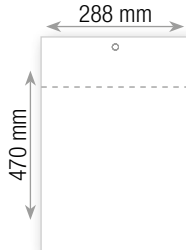

OL2325 OLANDESE STANDARD

mensile 12 fogli

carta: patinata lucida

allestimento: termosaldatura Tecnoblok

formato

OL2325-01 ROSSO - NERO

GENNAIO 2024		
1 VENERDI S. Spirito	1 LUNEDI Maria Madre di Dio	17 MERCOLEDI S. Antonio abate
2 SABATO S. Spirito	2 MARTEDI S. Basilio	18 GIOVEDI S. Ubaldo
3 DOMENICA S. Spirito - S. Innocenzo	3 MERCOLEDI S. Genesio	19 VENERDI S. Marcellino
4 LUNEDI S. Spirito	4 GIOVEDI S. Demetrio	20 SABATO S. Sebastiano
5 MARTEDI S. Spirito	5 VENERDI S. Andrea	21 DOMENICA S. Agostino
6 MERCOLEDI S. Spirito	6 SABATO Epifania del Signore	22 LUNEDI S. Venceslao
7 GIOVEDI S. Andrea	7 DOMENICA Epifania di Gesù	23 MARTEDI S. Eusebio
8 VENERDI S. Spirito	8 LUNEDI S. Felice	24 MERCOLEDI S. Francesco di Sales
9 SABATO S. Spirito	9 MARTEDI S. Costantino	25 GIOVEDI Cantuarca - S. Paolo
10 DOMENICA S. Spirito - S. S. Agostino	10 MERCOLEDI S. Rocco	26 VENERDI S. Teodoro
11 LUNEDI S. Spirito	11 GIOVEDI S. Ignazio	27 SABATO S. Angelo Merlo
12 MARTEDI S. Spirito	12 VENERDI S. Matilde	28 DOMENICA S. Tommaso d'Aquino
13 MERCOLEDI S. Spirito	13 SABATO S. Spirito	29 LUNEDI S. Costantino
14 GIOVEDI S. Spirito	14 DOMENICA S. Felice	30 MARTEDI S. Spirito
15 VENERDI S. Spirito	15 LUNEDI S. Spirito	31 MERCOLEDI S. Giovanni Battista
16 SABATO S. Spirito	16 MARTEDI S. Spirito	

OL2325-02 CYAN - NERO

OL2325-03 VERDE - NERO