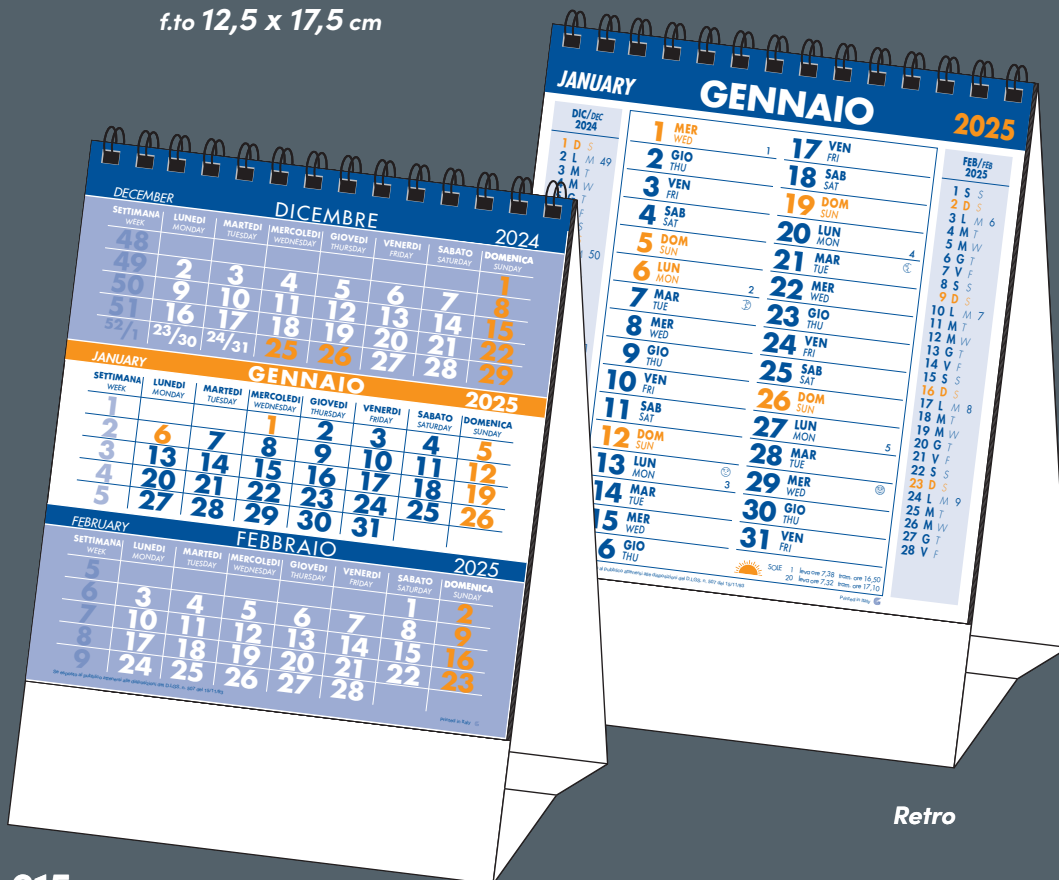

620

Fronte/Retro

P - F - T

12 fogli BILINGUA + copertina generica - carta patinata 150 g - base in cartoncino 300 g - spirale wire-o

614
Fronte

f.to 12,5 x 17,5 cm

Retro

615
Fronte