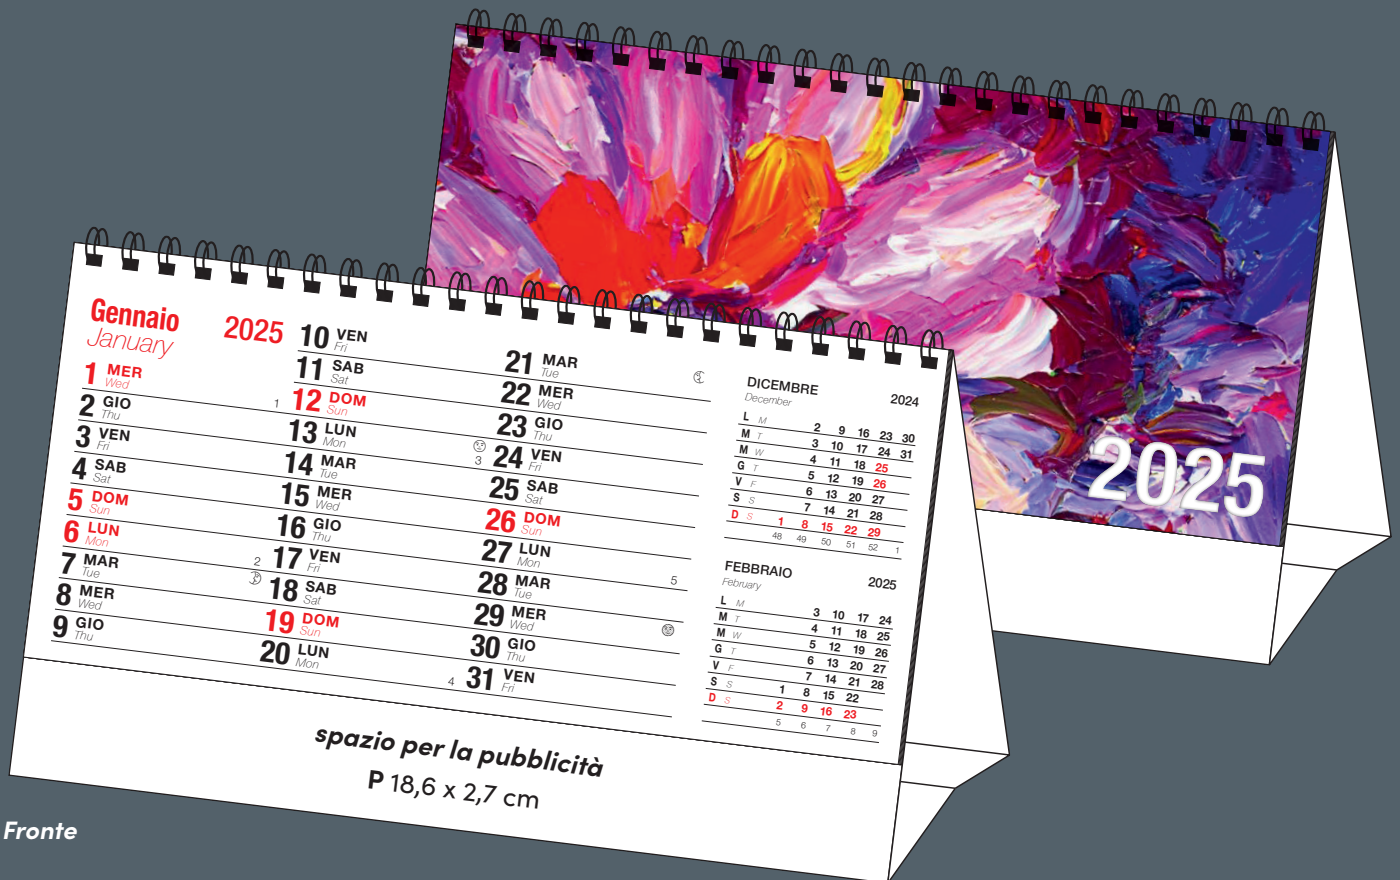

P - F - T

12 fogli BILINGUA + copertina - carta patinata 150 g - base in cartoncino 300 g - spirale wire-o

Fronte

f.to 21 x 13,5 cm

Retro

Copertina

P - F - T

12 fogli BILINGUA + copertina - carta patinata 150 g - base in cartoncino 300 g - spirale wire-o

Fronte

f.to 21 x 13,5 cm

Retro

P - F - T

12 fogli BILINGUA + copertina - carta patinata 150 g - base in cartoncino 300 g - spirale wire-o

Fronte

f.to 21 x 13,5 cm

Retro