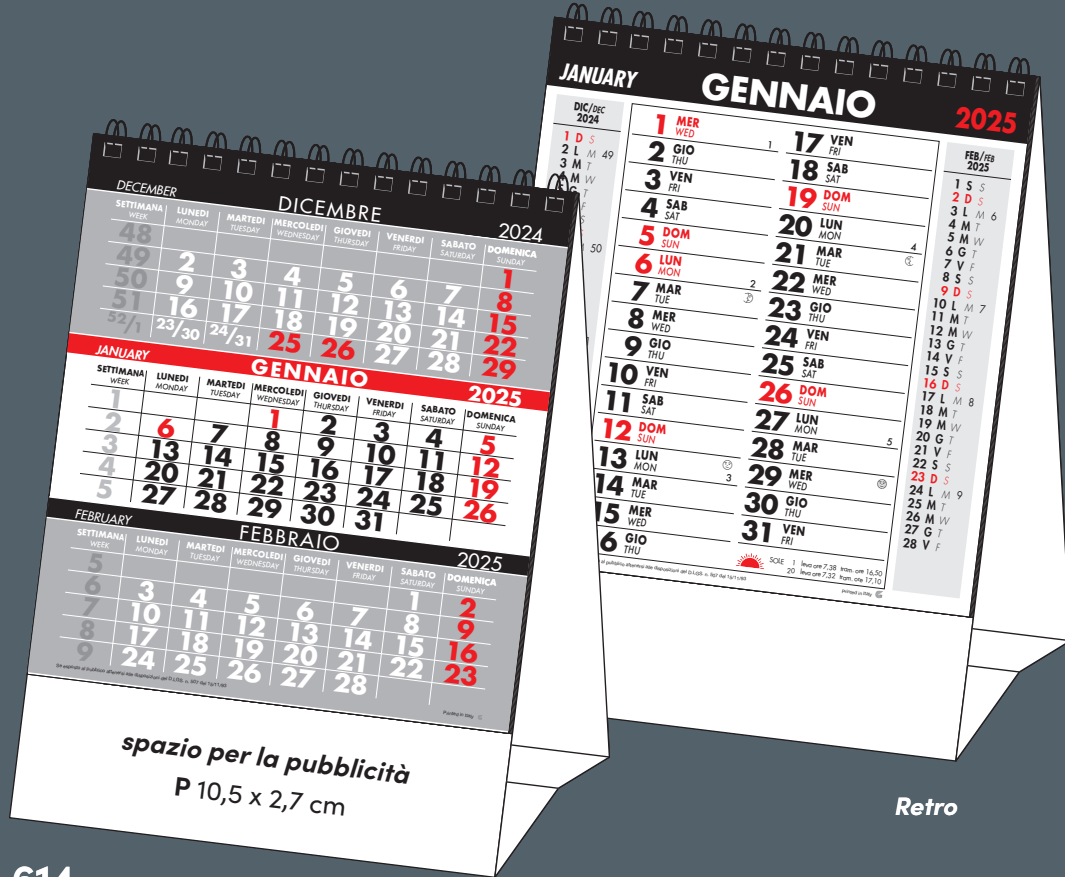

P - F - T

12 fogli BILINGUA + copertina generica - carta patinata 150 g - base in cartoncino 300 g - spirale wire-o

614
Fronte

f.to 12,5 x 17,5 cm

Retro