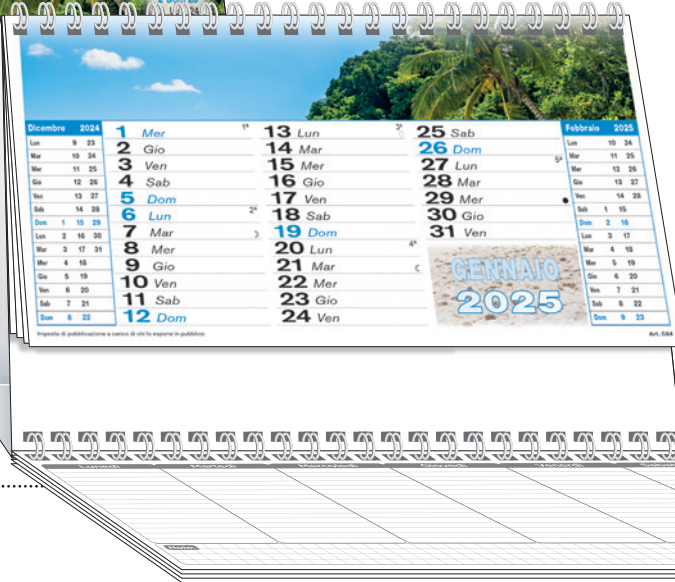

C6451F

Calendarietto da tavolo.
"Mari"
12 fg. con spirale.
Cartoncino bianco.
Con blocco.

Con blocco appunti, settimanale perpetuo.
Carta usomano 80 gr.
Formato cm 21x12.
60 Fogli.