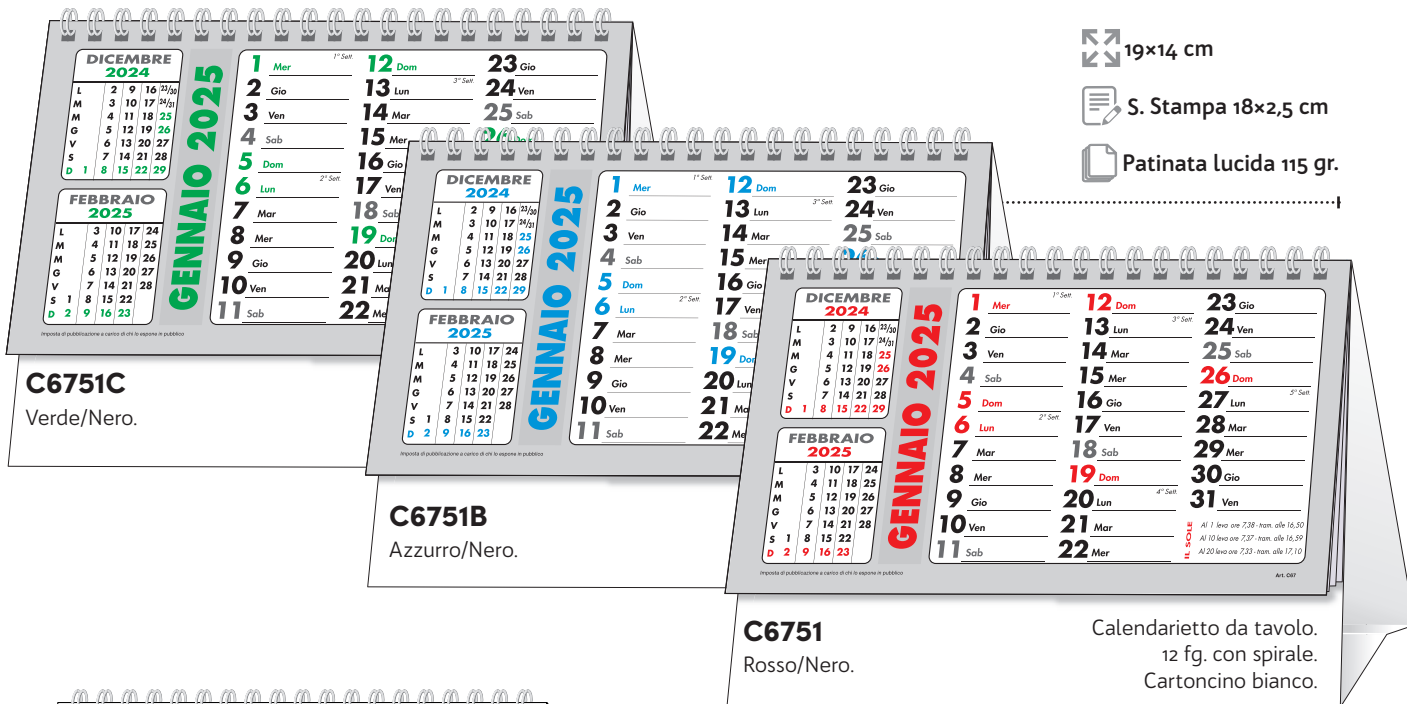

C6351

Calendarietto da tavolo.
"Città e monumenti"
12 fg. con spirale.
Cartoncino bianco.

18x14 cm

S. Stampa 17x2,5 cm

Patinata lucida 115 gr.

C6851

4 colori.
Calendarietto da tavolo. 12 fg.
con spirale. Cartoncino bianco.

Calendarietto da tavolo.
"Mari"
12 fg. con spirale.
Cartoncino bianco.

21x14 cm

S. Stampa 20x2,5 cm

Patinata lucida 115 gr.

C6951

Azzurro/Grigio.
 Calendarietto da tavolo.
 12 fg. con spirale.
 Cartoncino bianco.

-  21x14 cm
-  S. Stampa 20x2,5 cm
-  Patinata lucida 115 gr.

DA TAVOLO

-  19x14 cm
-  S. Stampa 18x2,5 cm
-  Patinata lucida 115 gr.

C6751
 Rosso/Nero.
 Calendarietto da tavolo.
 12 fg. con spirale.
 Cartoncino bianco.

C6551N
 Rosso/Blu.
 Calendarietto da tavolo. 13 fg. con spirale.
 Cartoncino nero.
 16x14 cm  S. Stampa 15x2,5 cm
 Patinata lucida 115 gr.

C6551
 Rosso/Blu.
 Calendarietto da tavolo. 12 fg. con spirale.
 Cartoncino bianco.