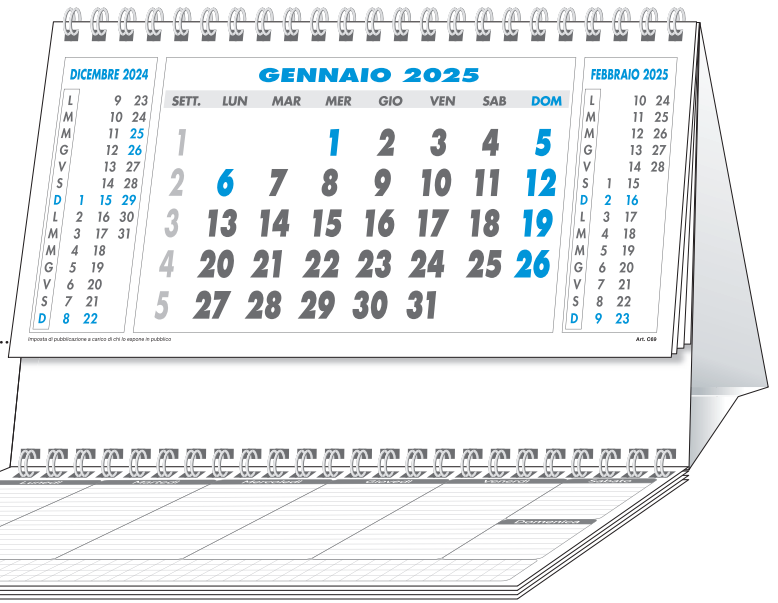

MADE IN ITALY

CALENDARI

C6951F

Azzurro/Grigio.
 Calendarietto da tavolo.
 12 fg. con spirale.
 Cartoncino bianco.
 Con blocco.

 21x14 cm

 S. Stampa 20x2,5 cm

 Patinata lucida 115 gr.

Con blocco appunti, settimanale perpetuo.
 Carta usomano 80 gr.
 Formato cm 21x12.
 60 Fogli.