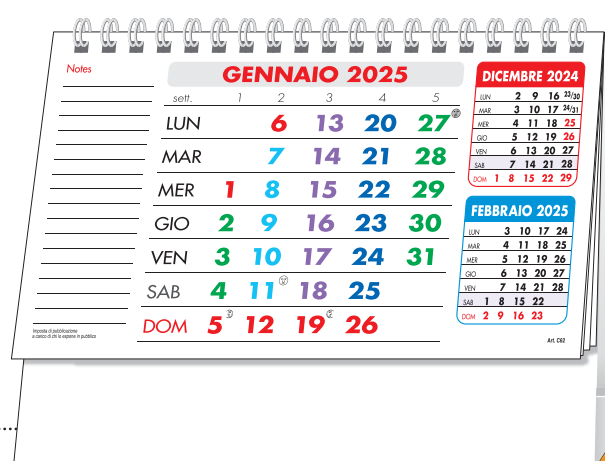

C6251
4 colori.
Calendarietto da tavolo.
12 fg. con spirale.
Cartoncino bianco.
18x14 cm S. Stampa 17x2,5 cm
Patinata lucida 115 gr.

MADE IN ITALY

CALENDARI