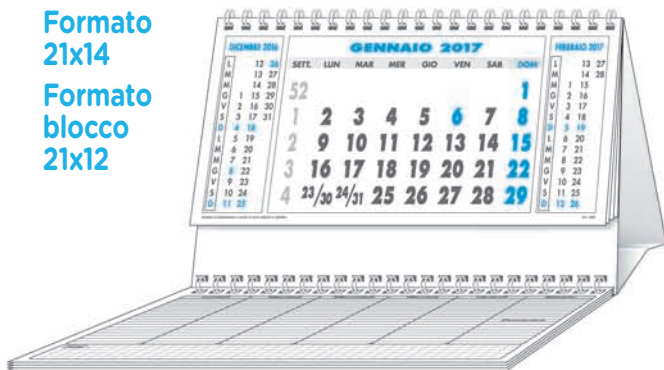

C6907

Solo blocchetti mensili tagliati, intercalati, non forati.

Formato 21x14

C6951

Calendarietto da tavolo. 12 fg. con spirale. Cartoncino bianco. Carta patinata lucida 115 gr. Formato cm 21x14. Spazio di stampa cm 20x2,5. Azzurro/Grigio.

Formato 21x14

Formato blocco 21x12

C6951F

Calendarietto da tavolo. 12 fg. con spirale. Cartoncino bianco. Carta patinata lucida 115 gr. Formato cm 21x14. Spazio di stampa cm 20x2,5. Azzurro/Grigio. Con blocco appunti, settimanale perpetuo. Carta usomano 70 gr. Formato cm 21x12.