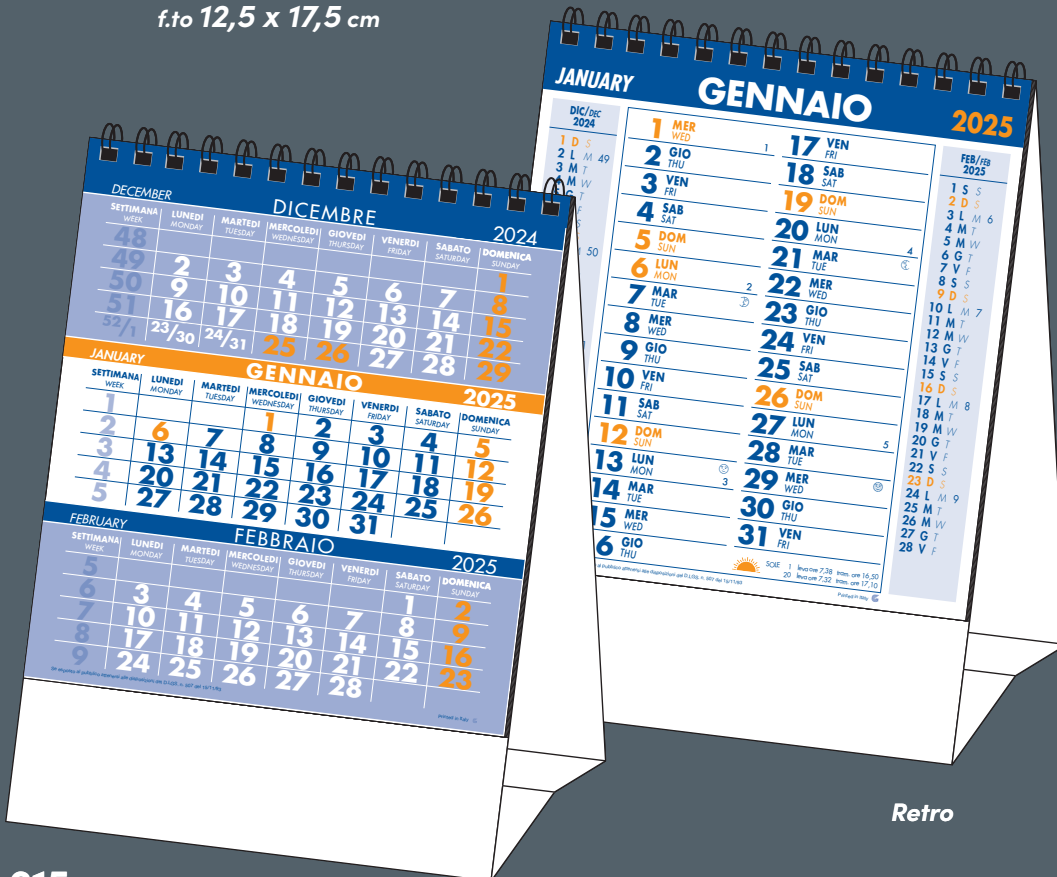

P - F - T

12 fogli BILINGUA + copertina - carta patinata 150 g - base in cartoncino 300 g - spirale wire-o

Fronte

f.to 21 x 13,5 cm

Retro

Copertina

P - F - T

12 fogli BILINGUA + copertina - carta patinata 150 g - base in cartoncino 300 g - spirale wire-o

Fronte

f.to 21 x 13,5 cm

Retro

P - F - T

12 fogli BILINGUA + copertina - carta patinata 150 g - base in cartoncino 300 g - spirale wire-o

Fronte

f.to 21 x 13,5 cm

Retro

Fronte

f.to 12,5 x 17,5 cm

P - F - T

12 fogli BILINGUA + copertina generica - carta patinata 150 g - base in cartoncino 300 g - spirale wire-0

616
Fronte/Retro

618
Fronte/Retro
f.to 12,5 x 17,5 cm

620
Fronte/Retro

P - F - T

12 fogli BILINGUA + copertina generica - carta patinata 150 g - base in cartoncino 300 g - spirale wire-o

Retro

614
Fronte

f.to 12,5 x 17,5 cm

Retro

615
Fronte