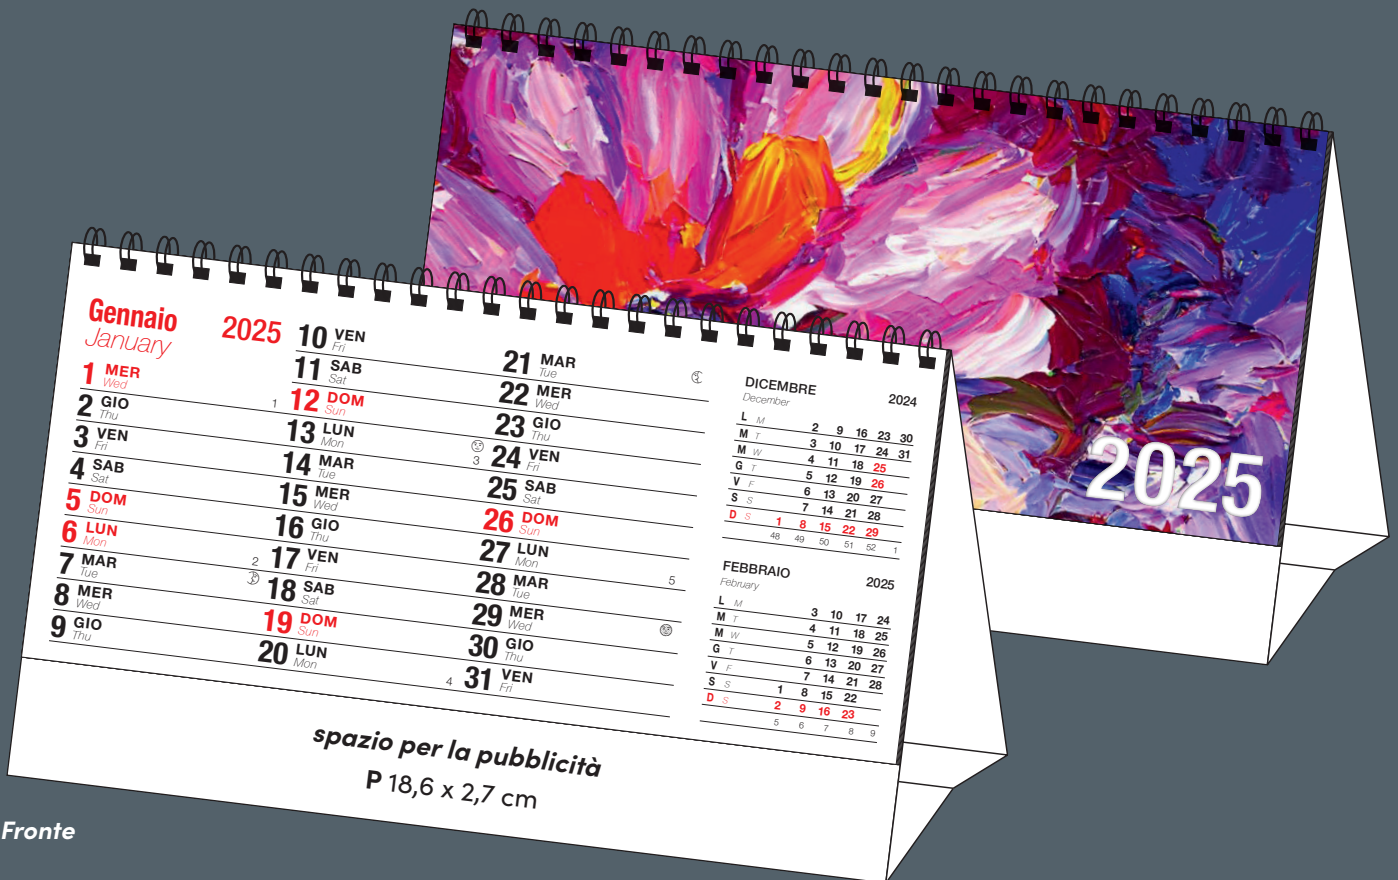

P - F - T

12 fogli BILINGUA + copertina - carta patinata 150 g - base in cartoncino 300 g - spirale wire-o

Fronte

f.to 21 x 13,5 cm

Retro

Copertina

P - F - T

12 fogli BILINGUA + copertina - carta patinata 150 g - base in cartoncino 300 g - spirale wire-o

Fronte

f.to 21 x 13,5 cm

Retro

P - F - T

12 fogli BILINGUA + copertina - carta patinata 150 g - base in cartoncino 300 g - spirale wire-o

Fronte

f.to 21 x 13,5 cm

Retro