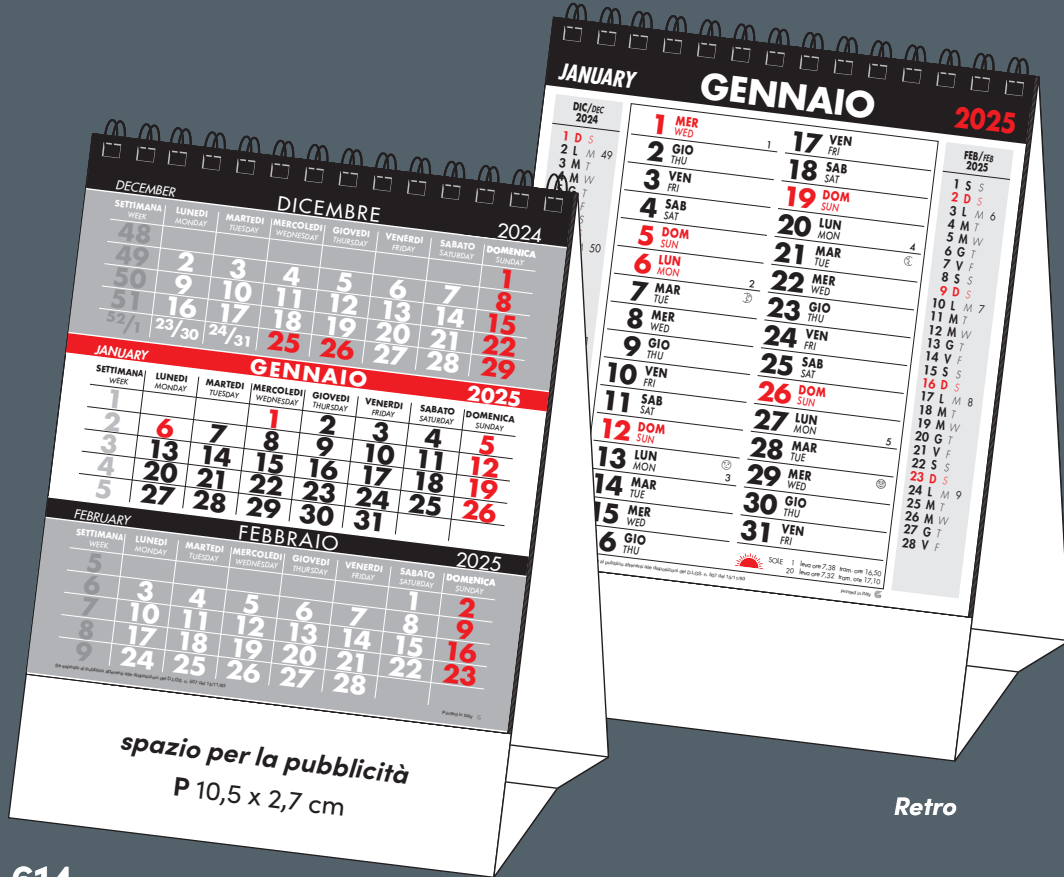

P - F - T

12 fogli BILINGUA + copertina generica - carta patinata 150 g - base in cartoncino 300 g - spirale wire-o