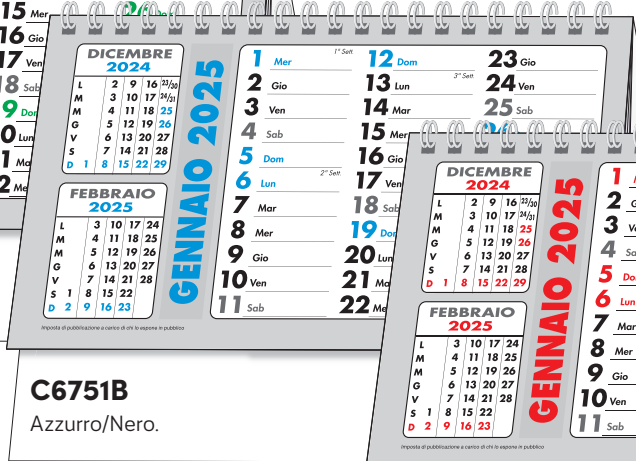

Calendarietto da tavolo.  
"Mari"  
12 fg. con spirale.  
Cartoncino bianco.

21x14 cm

S. Stampa 20x2,5 cm

Patinata lucida 115 gr.

**C6951**

Azzurro/Grigio.  
 Calendarietto da tavolo.  
 12 fg. con spirale.  
 Cartoncino bianco.

S. Stampa 20x2,5 cm

Patinata lucida 115 gr.

DA TAVOLO

**C6751C**  
Verde/Nero.

**C6751B**  
Azzurro/Nero.

S. Stampa 18x2,5 cm

Patinata lucida 115 gr.

**C6751**  
Rosso/Nero.

Calendarietto da tavolo.  
 12 fg. con spirale.  
 Cartoncino bianco.

**C6551N**

Rosso/Blu.  
 Calendarietto da tavolo. 13 fg. con spirale.  
 Cartoncino nero.

16x14 cm S. Stampa 15x2,5 cm

Patinata lucida 115 gr.