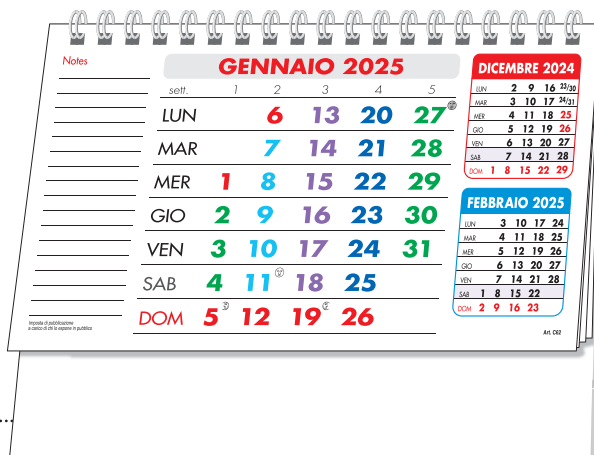

S. Stampa 20x2,5 cm

Patinata lucida 115 gr.

DA TAVOLO

**C6751C**  
Verde/Nero.

**C6751B**  
Azzurro/Nero.

S. Stampa 18x2,5 cm

Patinata lucida 115 gr.

**C6751**  
Rosso/Nero.

Calendarietto da tavolo.  
 12 fg. con spirale.  
 Cartoncino bianco.

**C6551N**

Rosso/Blu.  
 Calendarietto da tavolo. 13 fg. con spirale.  
 Cartoncino nero.

16x14 cm S. Stampa 15x2,5 cm

Patinata lucida 115 gr.

**C6551**

Rosso/Blu.  
 Calendarietto da tavolo. 12 fg. con spirale.  
 Cartoncino bianco.

S. Stampa 15x2,5 cm

Patinata lucida 115 gr.

**C6251**

4 colori.  
 Calendarietto da tavolo.  
 12 fg. con spirale.  
 Cartoncino bianco.