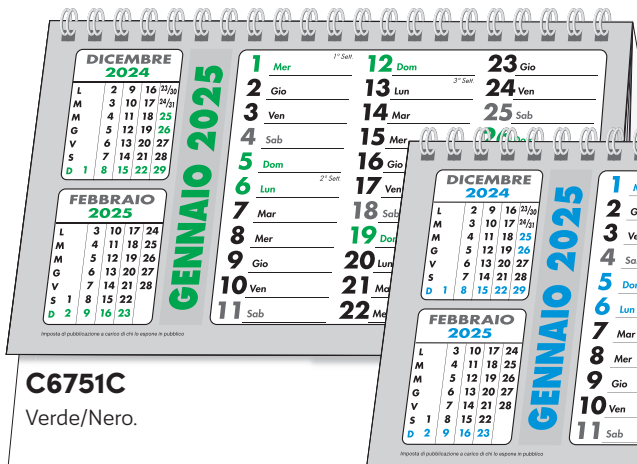

**C6351**

Calendarietto da tavolo.  
"Città e monumenti"  
12 fg. con spirale.  
Cartoncino bianco.

18x14 cm

S. Stampa 17x2,5 cm

Patinata lucida 115 gr.

**C6851**

4 colori.  
Calendarietto da tavolo. 12 fg.  
con spirale. Cartoncino bianco.

**C6651**

Calendarietto da tavolo. "Cani e Gatti"  
12 fg. con spirale. Cartoncino bianco.

18x14 cm

S. Stampa 17x2,5 cm

Patinata Lucida 115 gr.

12,5x20 cm S. Stampa 11,5x4 cm

Patinata lucida 115 gr.

**C6451**

Calendarietto da tavolo.  
"Mari"  
12 fg. con spirale.  
Cartoncino bianco.

21x14 cm

S. Stampa 20x2,5 cm

Patinata lucida 115 gr.

**C6951**

Azzurro/Grigio.  
 Calendarietto da tavolo.  
 12 fg. con spirale.  
 Cartoncino bianco.

S. Stampa 20x2,5 cm

Patinata lucida 115 gr.

DA TAVOLO

**C6751C**  
Verde/Nero.

**C6751B**  
Azzurro/Nero.

S. Stampa 18x2,5 cm

Patinata lucida 115 gr.

**C6751**  
Rosso/Nero.