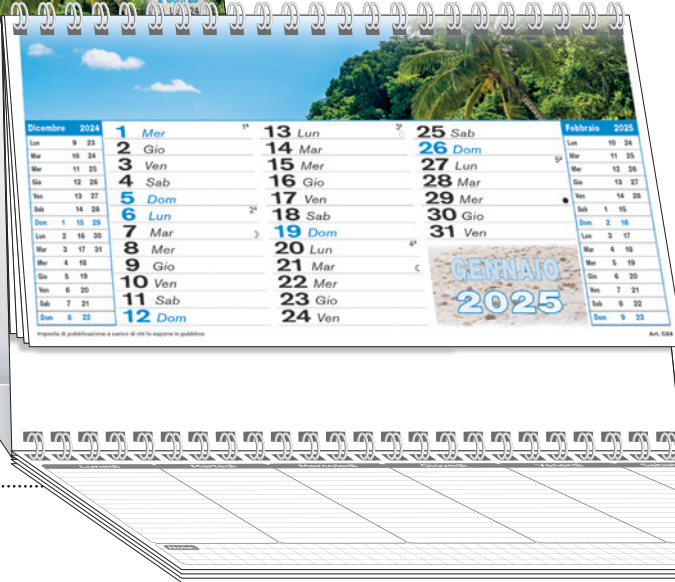

S. Stampa 17x2,5 cm

Patinata lucida 115 gr.

MADE IN ITALY

1

CALENDARI

**C6951F**

Azzurro/Grigio.  
 Calendarietto da tavolo.  
 12 fg. con spirale.  
 Cartoncino bianco.  
 Con blocco.

Con blocco appunti, settimanale perpetuo.  
 Carta usomano 80 gr.  
 Formato cm 21x12.  
 60 Fogli.

**C6451F**

Calendarietto da tavolo.  
 "Mari"  
 12 fg. con spirale.  
 Cartoncino bianco.  
 Con blocco.

Con blocco appunti, settimanale perpetuo.  
 Carta usomano 80 gr.  
 Formato cm 21x12.  
 60 Fogli.